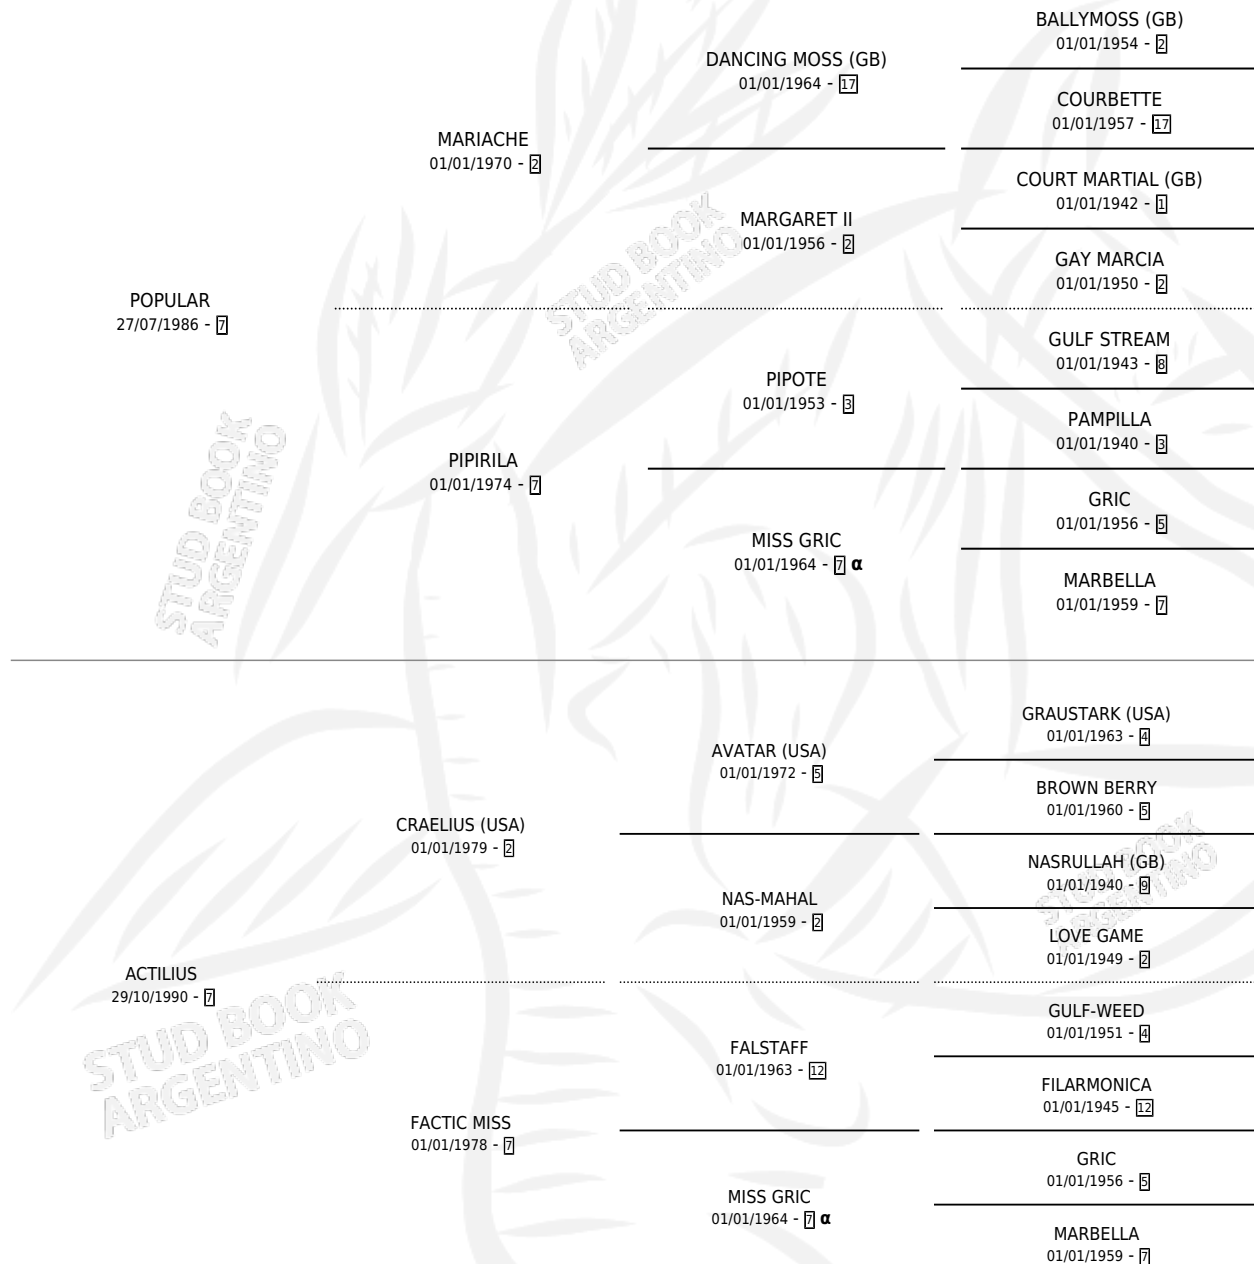

POPULIUS

por POPULAR y ACTILIUS por CRAELIUS (USA)

Argentina · Hembra · Tordillo · SP · 12/10/1998
Familia 7 · Volumen 36

ESTADO

TIPIFICACIÓN SANGUÍNEA	✓
TIPIFICACIÓN POR ADN	✓
PASAPORTE	X
IDENTIFICACIÓN POR MICROCHIP	X
REPRODUCTOR	✓

Lugar de nacimiento: El Calden

Criador: Otero Juan Carlos

~

HIJOS

	MACHOS	HEMBRAS
4 NACIERON	2	2
1 CORRIERON	1	0

SIN ACTUACIONES

PEDIGREE

INBREEDING : α

CAMPAÑA

Solo carreras oficiales de Argentina

POR EDAD

EDAD	CC	1°	2°	3°	4°	5°	NP	CLC	CLG	CLCG1	CLGG1	IMPORTE	GANANCIA / CC
4 AÑOS	1	0	0	0	0	0	1	0	0	0	0	\$0	\$0
5 AÑOS	5	0	0	0	0	0	5	0	0	0	0	\$0	\$0
TOTALES	6	0	0	0	0	0	6	0	0	0	0	\$0	\$0
%		0.0%	0.0%	0.0%	0.0%	0.0%	100%	0.0%	0.0%	0.0%	0.0%		