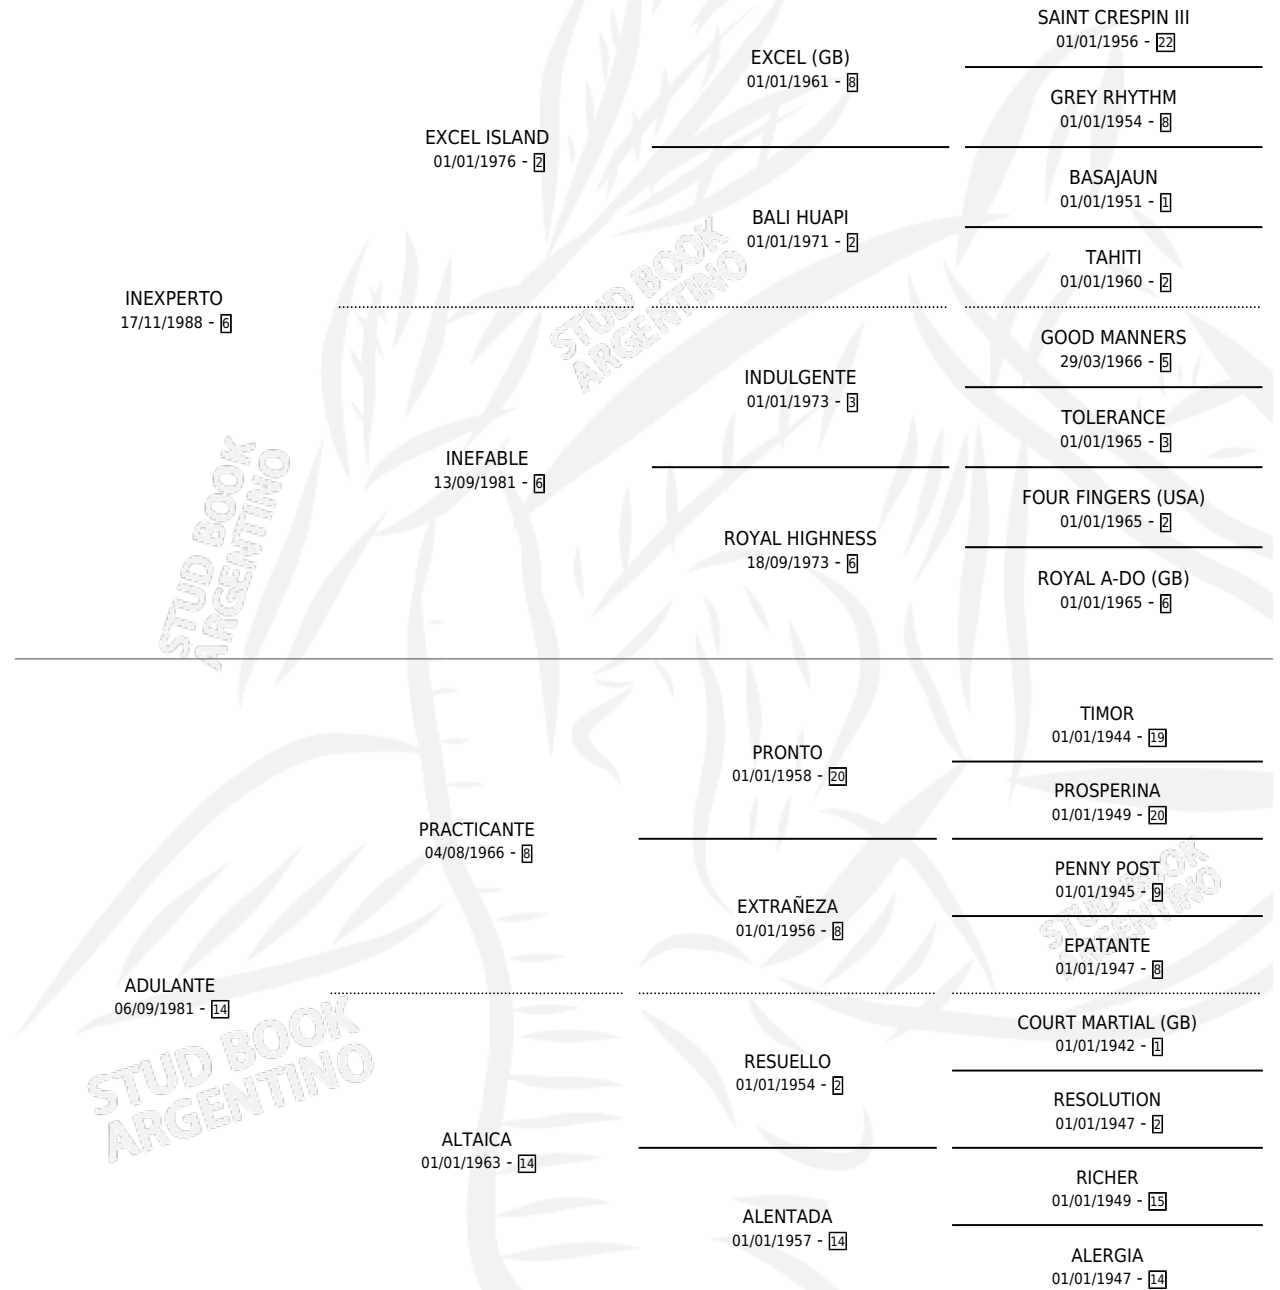

ARROGANTE EXPERT

por INEXPERTO y ADULANTE por PRACTICANTE

Argentina · Hembra · Alazan · SP · 18/09/1998
Familia 14-a · Volumen 36

ESTADO

| | |
|------------------------------|---|
| TIPIFICACIÓN SANGUÍNEA | X |
| TIPIFICACIÓN POR ADN | X |
| PASAPORTE | X |
| IDENTIFICACIÓN POR MICROCHIP | X |
| REPRODUCTOR | X |

Lugar de nacimiento: El Acertijo

Criador: Sin dato

PEDIGREE

ARROGANTE EXPERT

Datos oficiales del Stud Book Argentino

Documento generado el 09/05/2026

studbook.org.ar