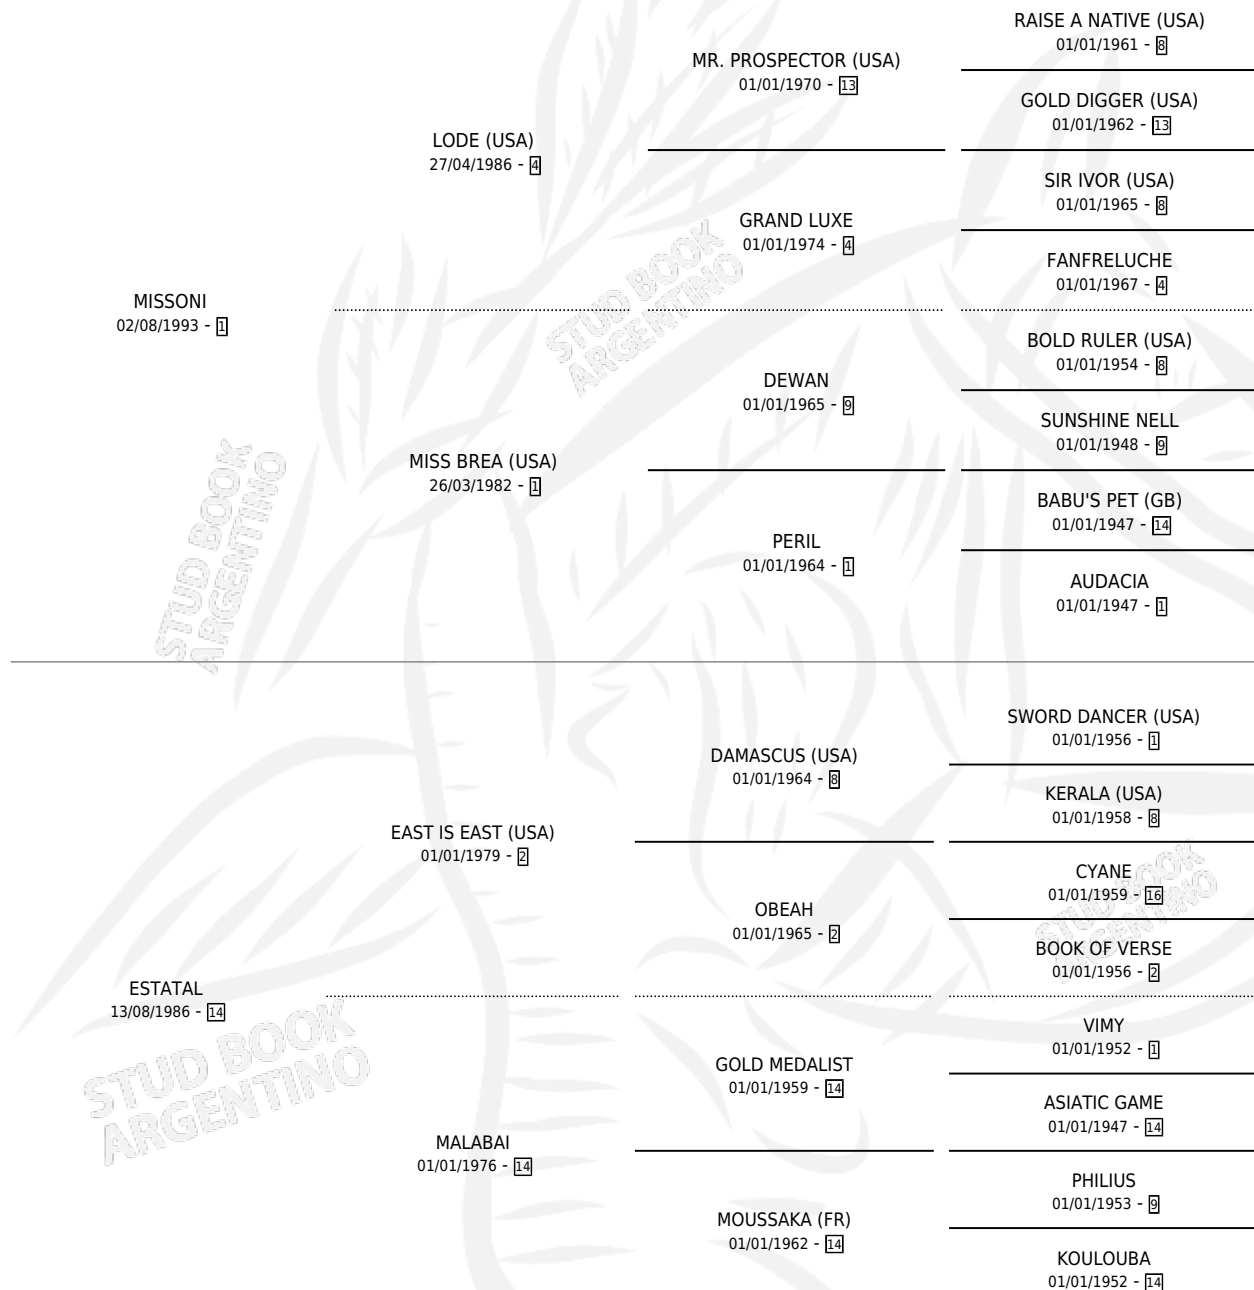

MISTATAL

por **MISSONI** y **ESTATAL** por **EAST IS EAST (USA)**

Argentina · Hembra · Zaino Doradillo · SP · 31/08/1998
Familia 14-b · Volumen 36

ESTADO

TIPIFICACIÓN SANGUÍNEA	✓
TIPIFICACIÓN POR ADN	✓
PASAPORTE	X
IDENTIFICACIÓN POR MICROCHIP	X
REPRODUCTOR	✓

Lugar de nacimiento: Los Prados

Criador: Los Prados

~

HIJOS

	MACHOS	HEMBRAS
3 NACIERON	3	0
2 CORRIERON	2	0

SIN ACTUACIONES

PEDIGREE

CAMPAÑA

Solo carreras oficiales de Argentina

POR EDAD

EDAD	CC	1°	2°	3°	4°	5°	NP	CLC	CLG	CLCG1	CLGG1	IMPORTE	GANANCIA / CC
2 AÑOS	2	0	0	0	0	0	2	0	0	0	0	\$0	\$0
3 AÑOS	3	0	0	0	0	0	3	0	0	0	0	\$0	\$0
4 AÑOS	5	0	0	1	0	2	2	0	0	0	0	\$633	\$127
5 AÑOS	6	1	1	0	2	2	0	0	0	0	0	\$7,089	\$1,182
TOTALES	16	1	1	1	2	4	7	0	0	0	0	\$7,722	\$483
%		6.3%	6.3%	6.3%	12.5%	25.0%	43.8%	0.0%	0.0%	0.0%	0.0%		