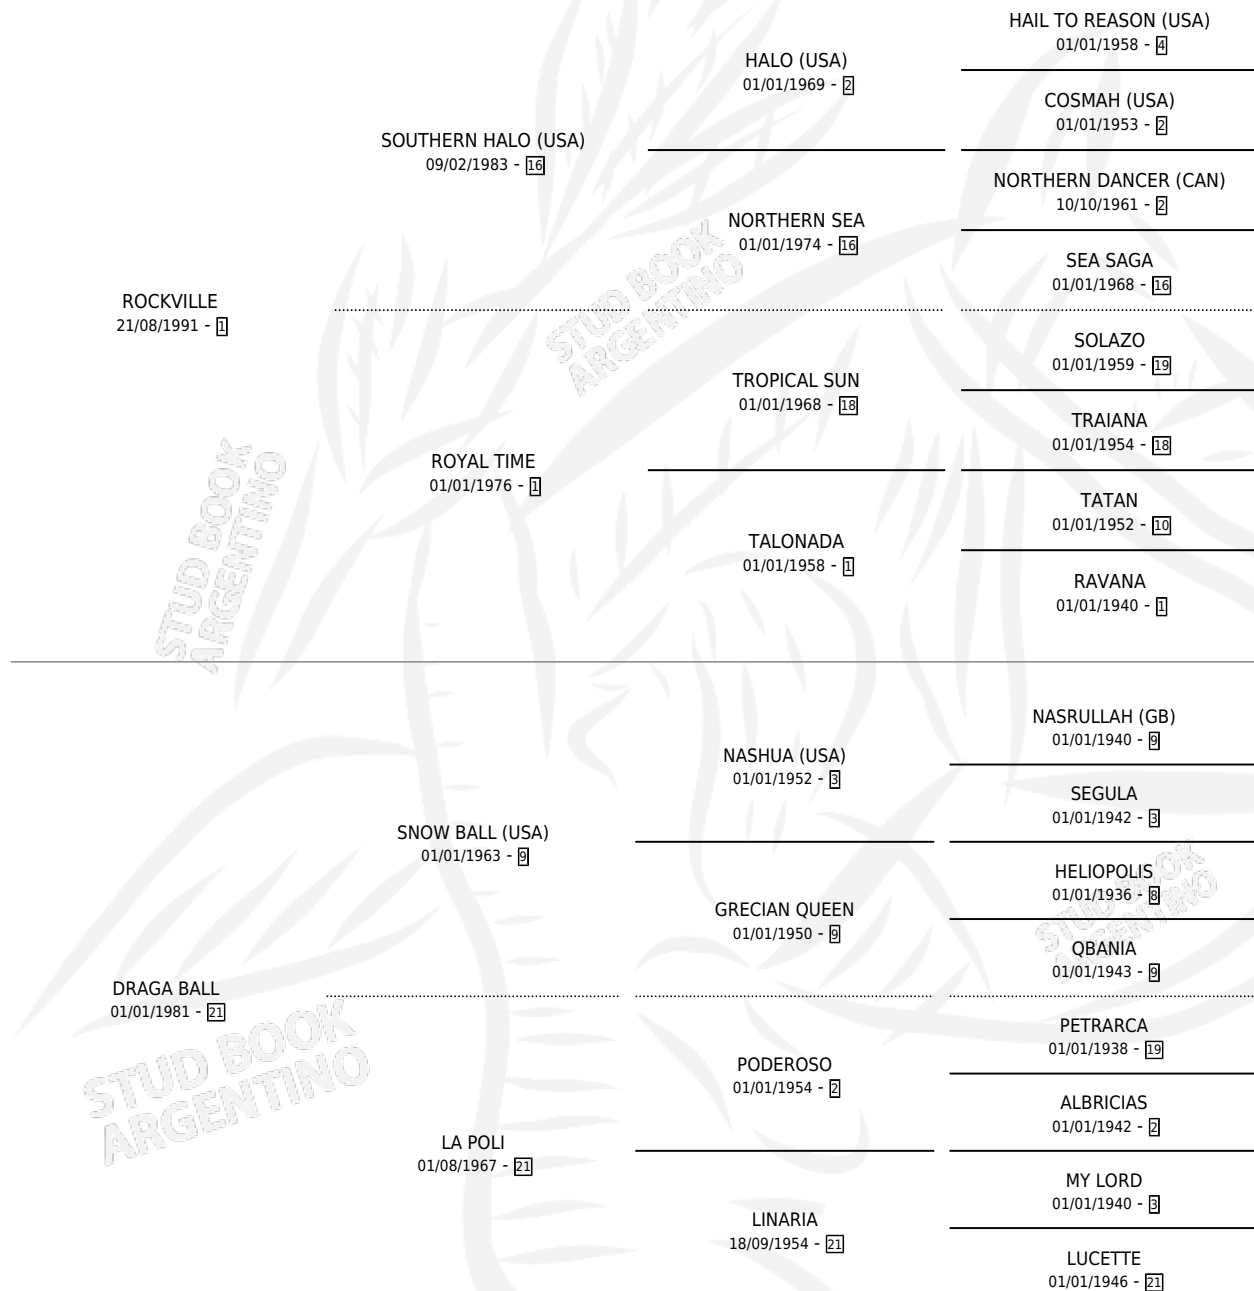

BALL ROCK

por ROCKVILLE y DRAGA BALL por SNOW BALL (USA)

Argentina · Macho · Alazan · SP · 04/11/1998
Familia 21 · Volumen 36

ESTADO

TIPIFICACIÓN SANGUÍNEA	X
TIPIFICACIÓN POR ADN	X
PASAPORTE	X
IDENTIFICACIÓN POR MICROCHIP	X
REPRODUCTOR	X

Lugar de nacimiento: Gran Amigo

Criador: Gran Amigo

PEDIGREE

BALL ROCK

Datos oficiales del Stud Book Argentino

Documento generado el 03/05/2026

studbook.org.ar