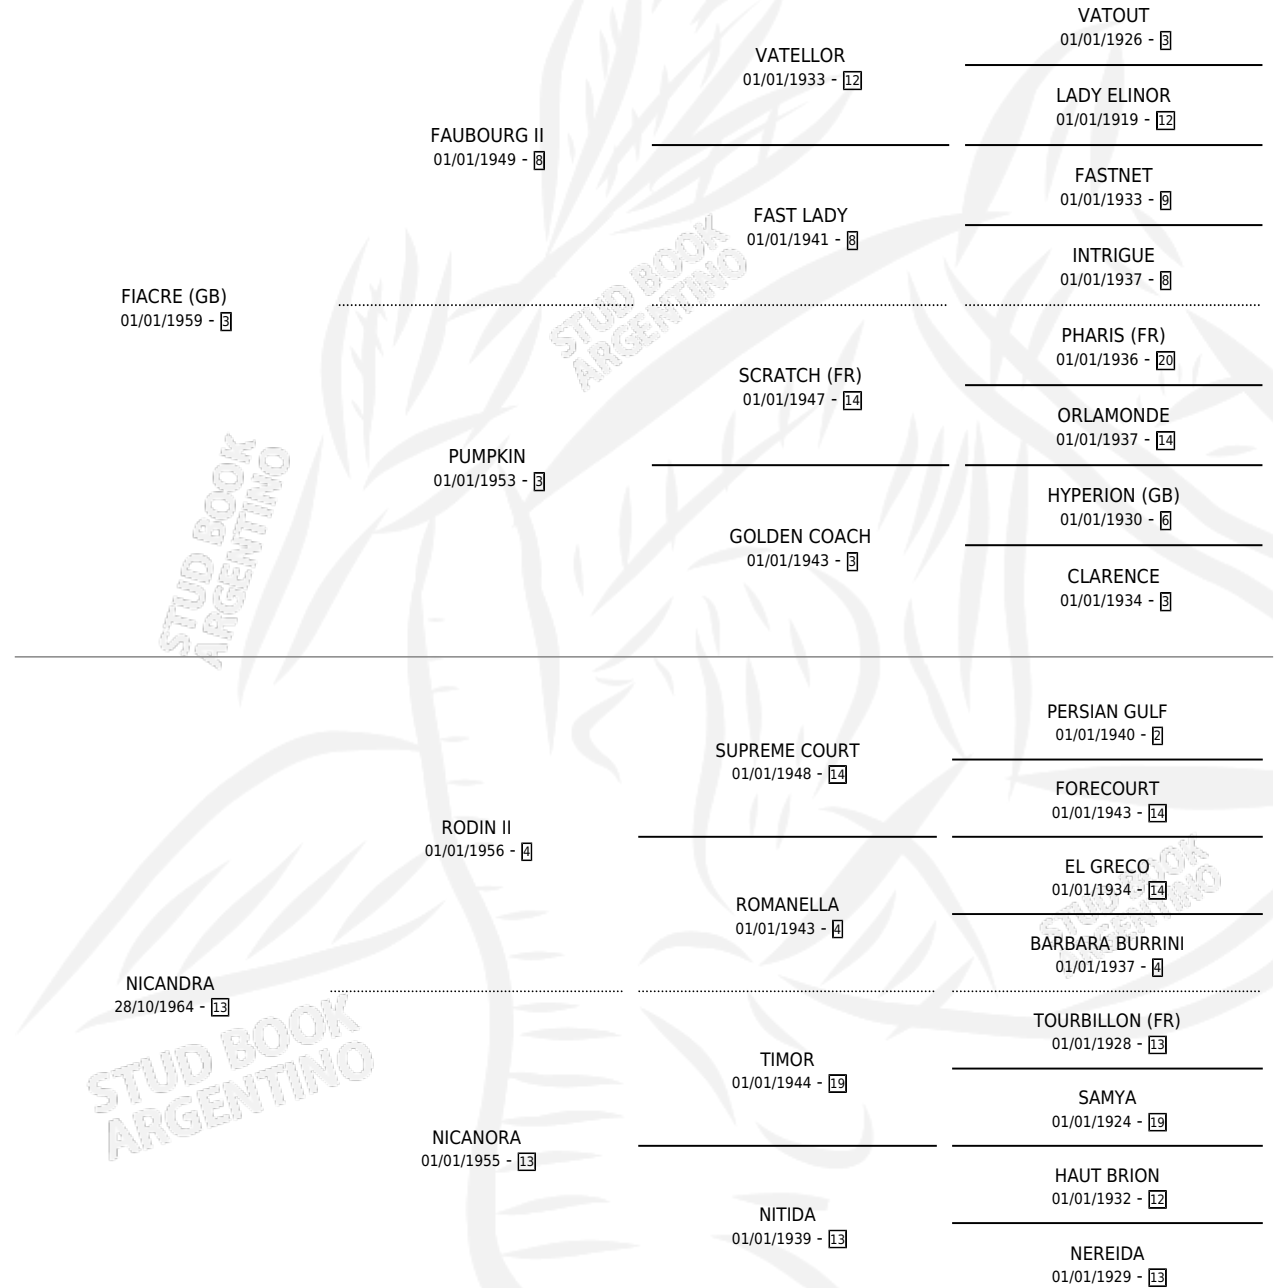

NIFIACA

por **FIACRE (GB)** y **NICANDRA** por **RODIN II**

Argentina · Hembra · Zaino · SP · 01/01/1973
Familia 13-b · Volumen 28

ESTADO

TIPIFICACIÓN SANGUÍNEA	X
TIPIFICACIÓN POR ADN	X
PASAPORTE	X
IDENTIFICACIÓN POR MICROCHIP	X
REPRODUCTOR	✓

Lugar de nacimiento: Campo particular

Criador: Sin dato

~

HIJOS

	MACHOS	HEMBRAS
5 NACIERON	2	3
2 CORRIERON	2	0
1 GANARON	1	0
0 GANADORES CL	0 GANADORES GR	0 GANADORES G1

PEDIGREE