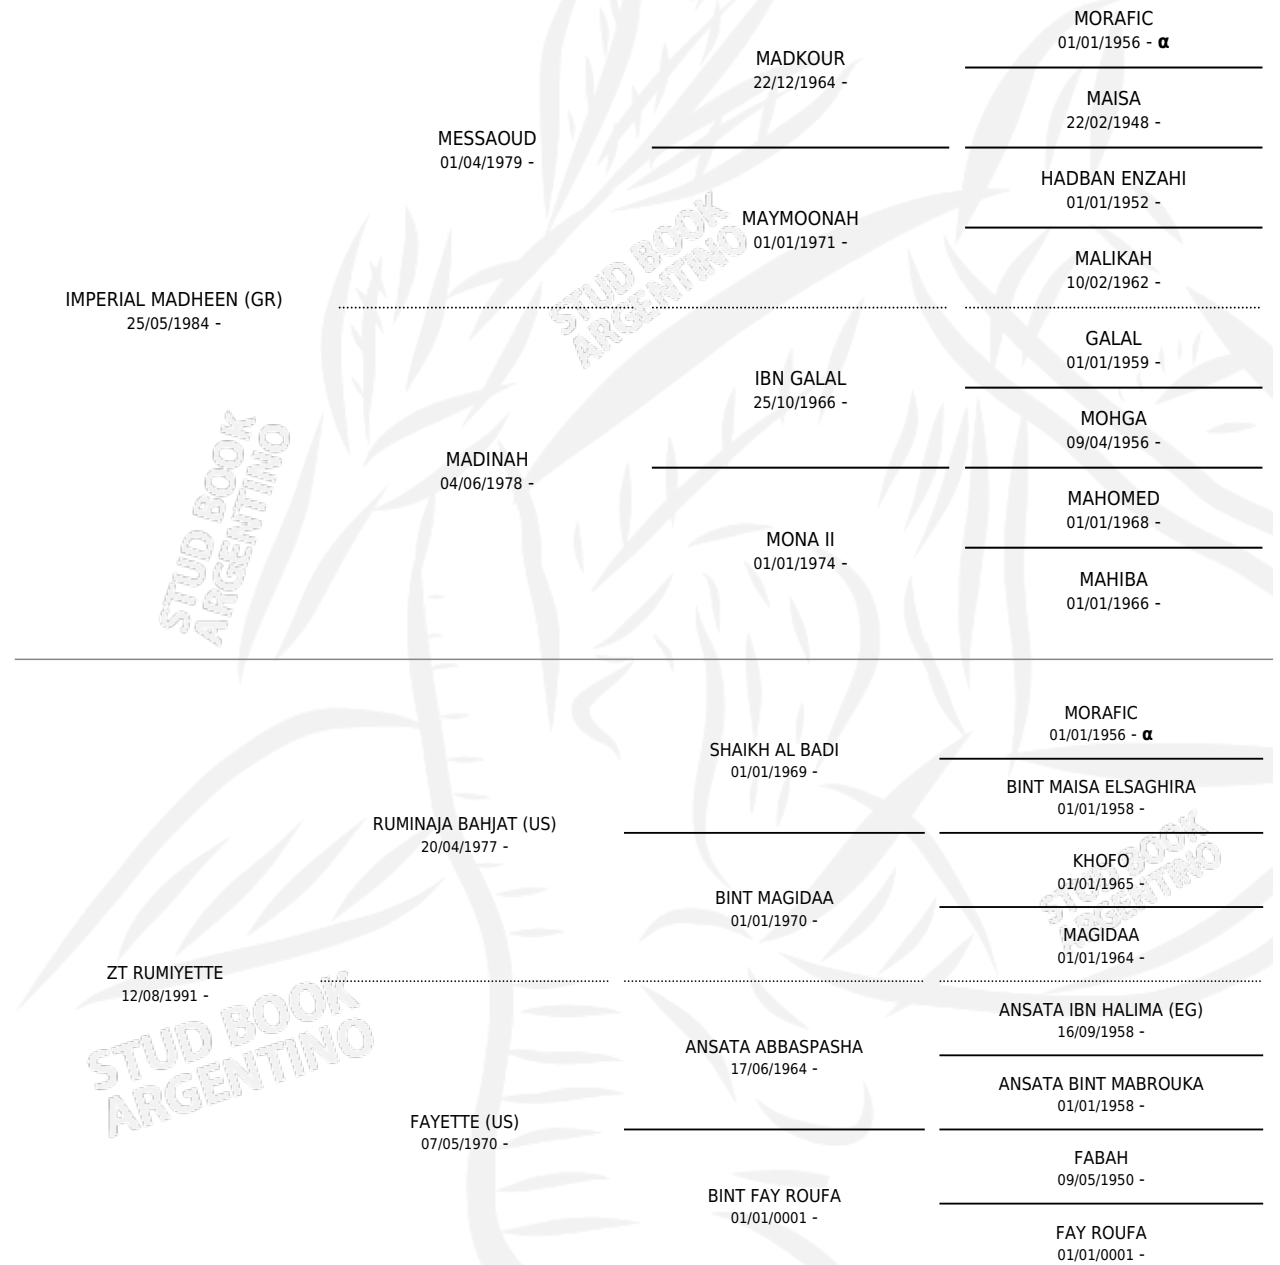

ZT MISHMISH

por **IMPERIAL MADHEEN (GR)** y **ZT RUMIYETTE** por **RUMINAJA BAHJAT (US)**

Argentina · Hembra · Tordillo · AP · 01/11/1998
Familia · Volumen 36

ESTADO

TIPIFICACIÓN SANGUÍNEA	✓
TIPIFICACIÓN POR ADN	X
PASAPORTE	X
IDENTIFICACIÓN POR MICROCHIP	X
REPRODUCTOR	X

Lugar de nacimiento: El Atalaya
Criador: El Atalaya

PEDIGREE

INBREEDING : α