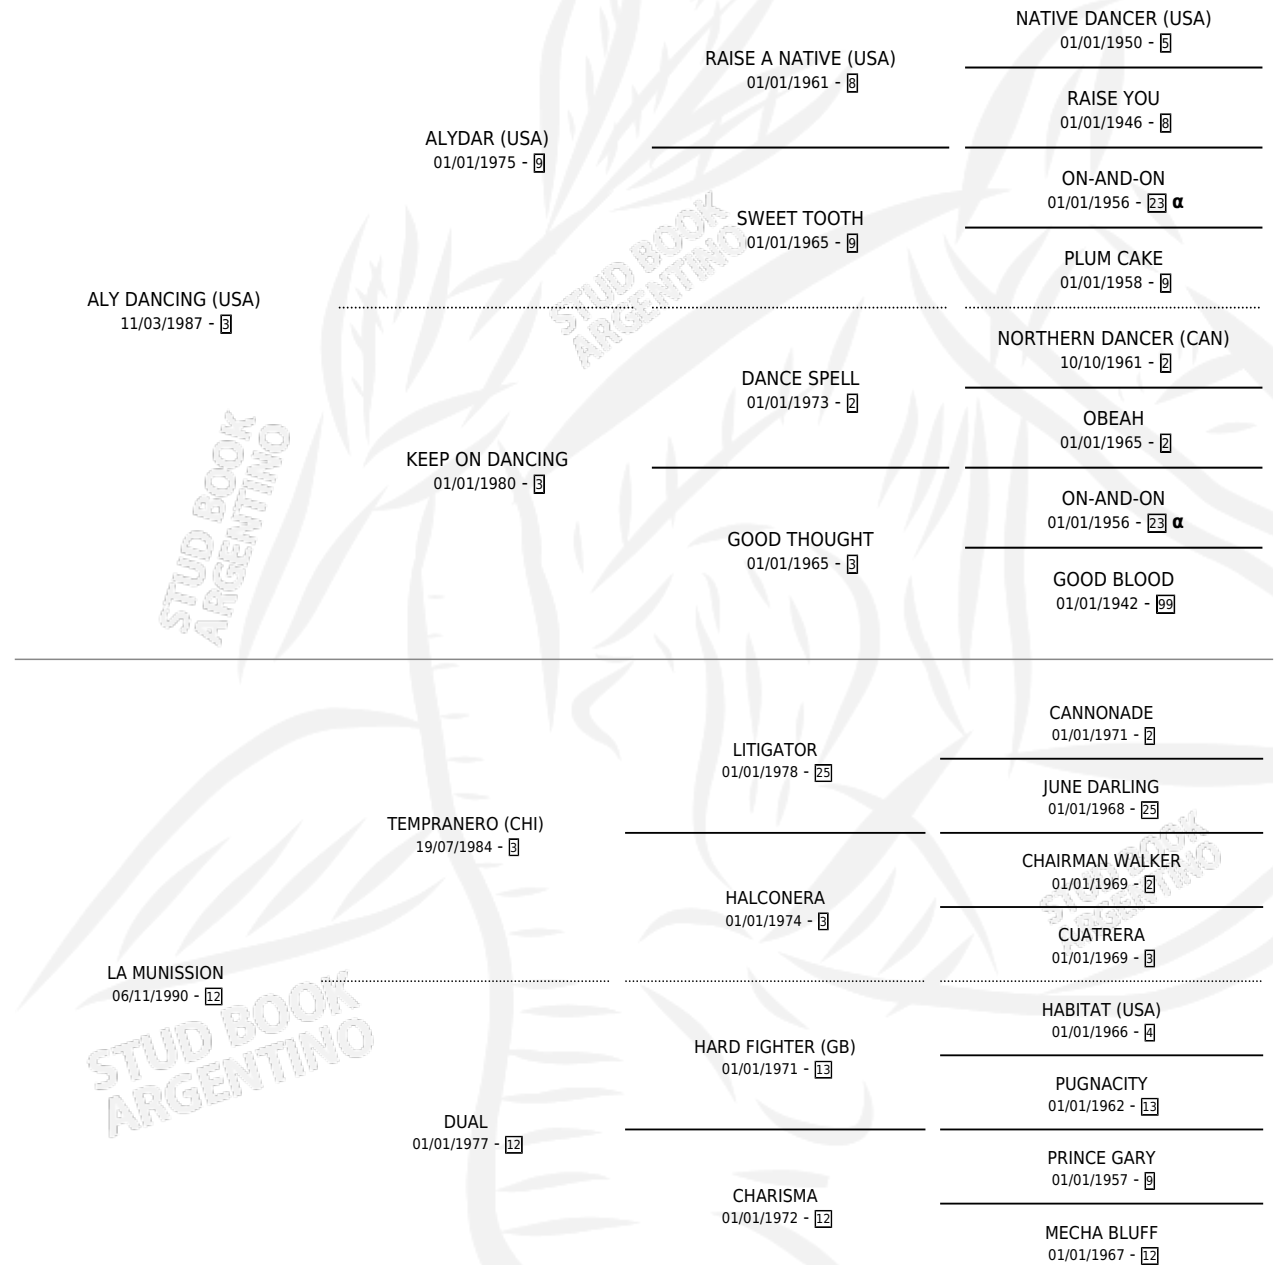

# ALY TANGO

por **ALY DANCING (USA)** y **LA MUNISSION por TEMPRANERO (CHI)**

Argentina · Macho · Zaino · SP · 28/10/1998  
Familia 12 · Volumen 36

## ESTADO

TIPIFICACIÓN SANGUÍNEA	✓
TIPIFICACIÓN POR ADN	X
PASAPORTE	X
IDENTIFICACIÓN POR MICROCHIP	X
REPRODUCTOR	X

**Lugar de nacimiento:** Manzanares  
**Criador:** Sin dato

## PEDIGREE

INBREEDING :  $\alpha$