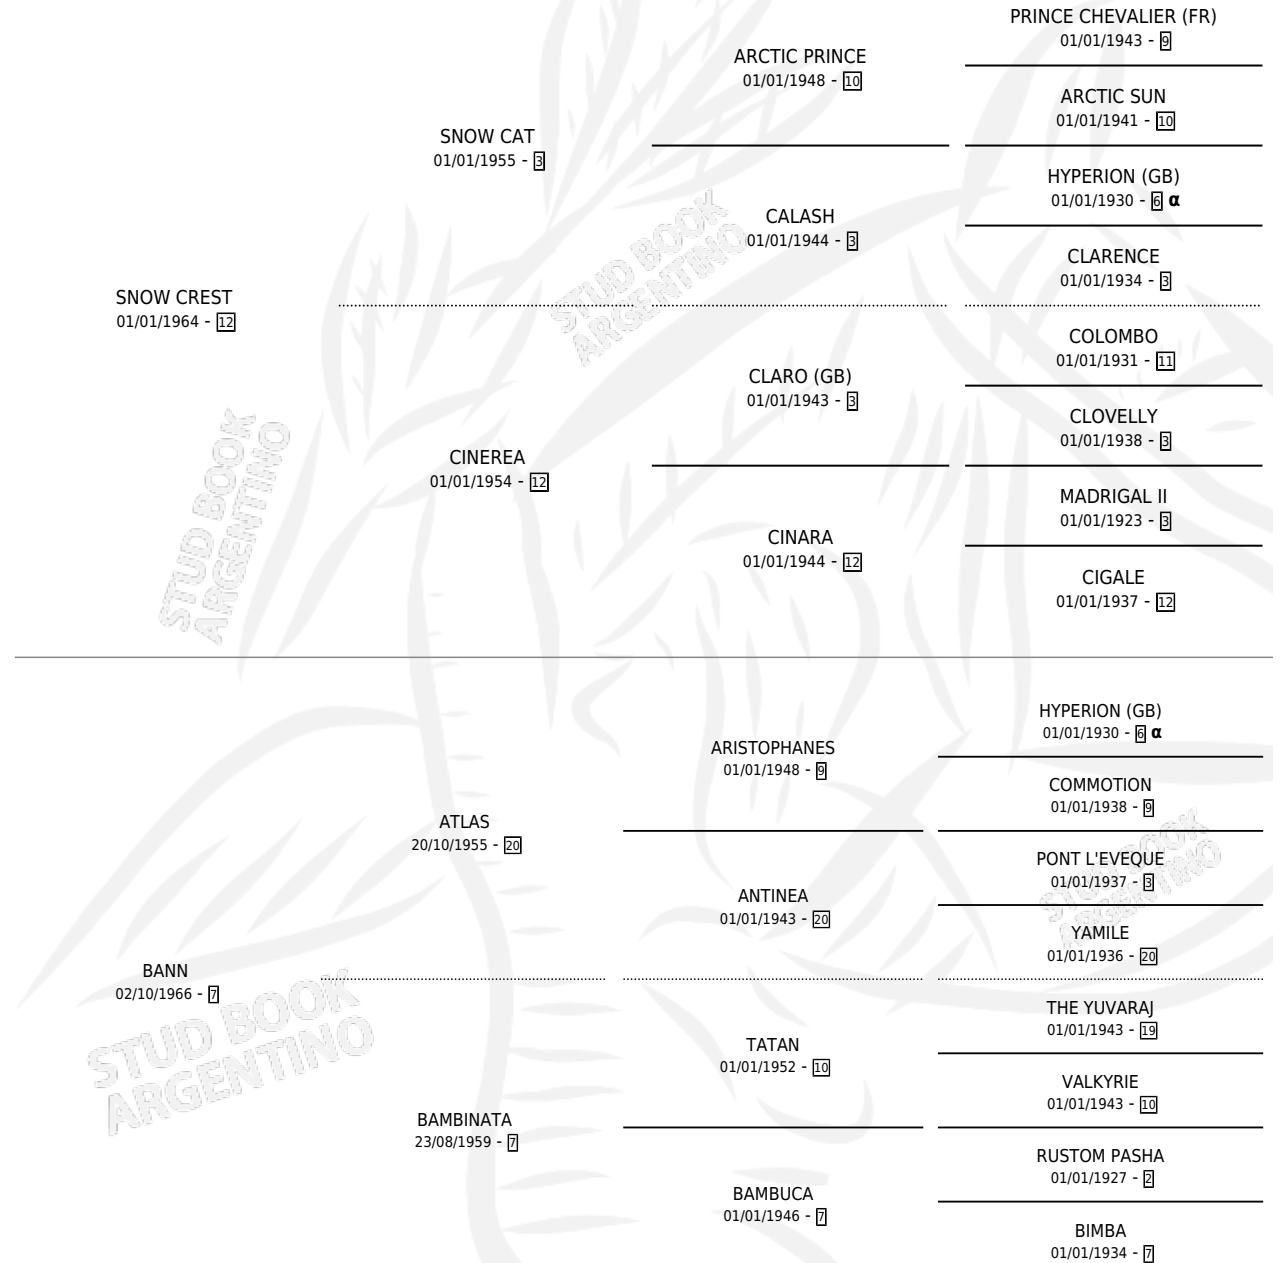

BANDO CREST

por SNOW CREST y BANN por ATLAS

Argentina · Hembra · Alazan · SP · 24/09/1973
Familia 7 · Volumen 28

ESTADO

TIPIFICACIÓN SANGUÍNEA	X
TIPIFICACIÓN POR ADN	X
PASAPORTE	X
IDENTIFICACIÓN POR MICROCHIP	X
REPRODUCTOR	✓

Lugar de nacimiento: Campo particular

Criador: Sin dato

~

HIJOS

	MACHOS	HEMBRAS
13 NACIERON	5	8
6 CORRIERON	3	3
6 GANARON	3	3
0 GANADORES CL	0 GANADORES GR	0 GANADORES G1

PEDIGREE

INBREEDING : α

S

mientos 7 / Efectividad 77.78%

PADRILLO	PRODUCTO	CRIADOR	1ER SERVICIO	ÚLTIMO SERVICIO
SAFE LANDING	∅		22/10/1990	31/10/1990
BANDO CREST COUNTRY DOCTOR (USA)	DOCTORA VICTORIA (H A, 08/10/1990)	SANTA VICTORIA	29/10/1989	01/11/1989
Datos oficiales del Stud Book Argentino SAFE LANDING	∅		22/10/1989	31/10/1989
COUNTRY DOCTOR (USA)	CUATRERA (H A, 01/10/1989)	SIN DATO	30/10/1988	30/10/1988
BOB'S MAJESTY (USA)	LA MAFIOSA (H Z, 20/10/1988)	SIN DATO	15/09/1987	22/11/1987
EL AZAR	EL SABIO (M A, 17/08/1987)	SIN DATO	11/09/1986	13/09/1986
BOB'S MAJESTY (USA)	BOB'S BABY (H ZD, 03/09/1986) •MURIÓ EL 24/07/2001•	SIN DATO	20/09/1985	20/09/1985
CONSULTANT'S BID (USA)	NIÑA BERNARDITA (H Z, 15/09/1984) •MURIÓ EL 16/02/2008•	VIANO JUAN CARLOS		
COUNTRY DOCTOR (USA)	DR. CONEJO (M A, 09/09/1985)	SIN DATO		