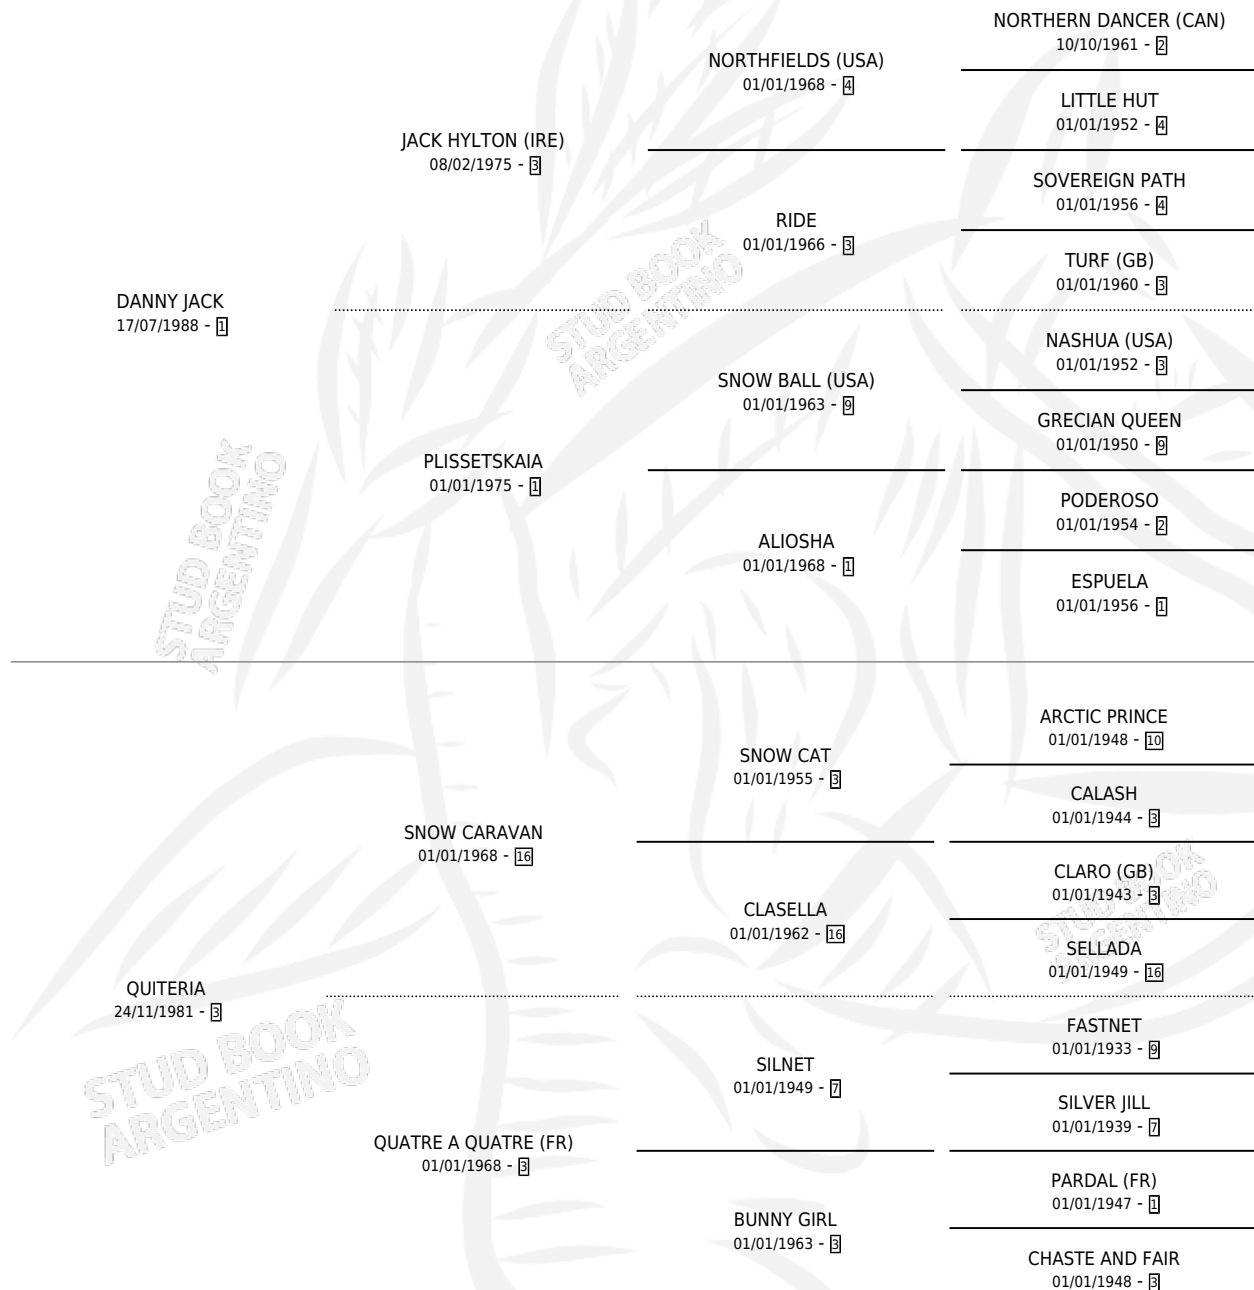

DANNY PINGA

por **DANNY JACK** y **QUITERIA** por **SNOW CARAVAN**

Argentina · Hembra · Zaino · SP · 21/10/1998
Familia 3-i · Volumen 36

ESTADO

TIPIFICACIÓN SANGUÍNEA	✓
TIPIFICACIÓN POR ADN	X
PASAPORTE	X
IDENTIFICACIÓN POR MICROCHIP	X
REPRODUCTOR	X

Lugar de nacimiento: Alborada

Criador: Alborada

PEDIGREE

DANNY PINGA

Datos oficiales del Stud Book Argentino

Documento generado el 06/05/2026

studbook.org.ar