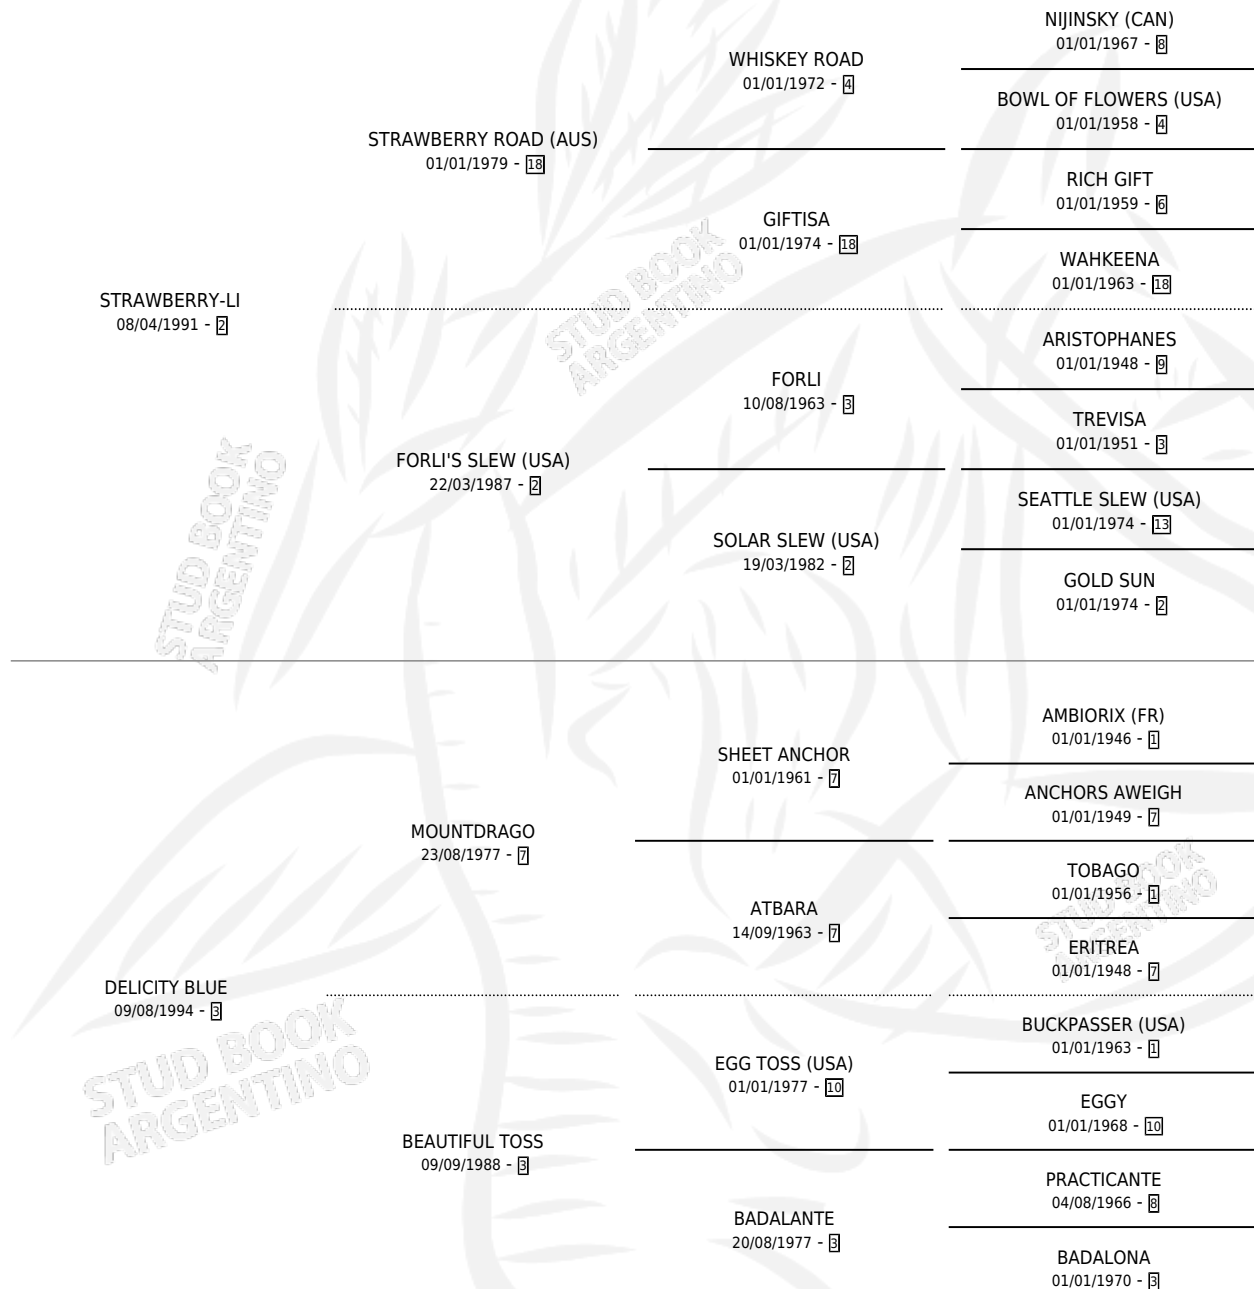

BERRY LI BLUE

por STRAWBERRY-LI y DELICITY BLUE por MOUNTDRAGO

Argentina · Macho · Zaino · SP · 08/10/1998
Familia 3-g · Volumen 36

ESTADO

TIPIFICACIÓN SANGUÍNEA	✓
TIPIFICACIÓN POR ADN	X
PASAPORTE	X
IDENTIFICACIÓN POR MICROCHIP	X
REPRODUCTOR	X

Lugar de nacimiento: Maria del Sol

Criador: Sin dato

PEDIGREE