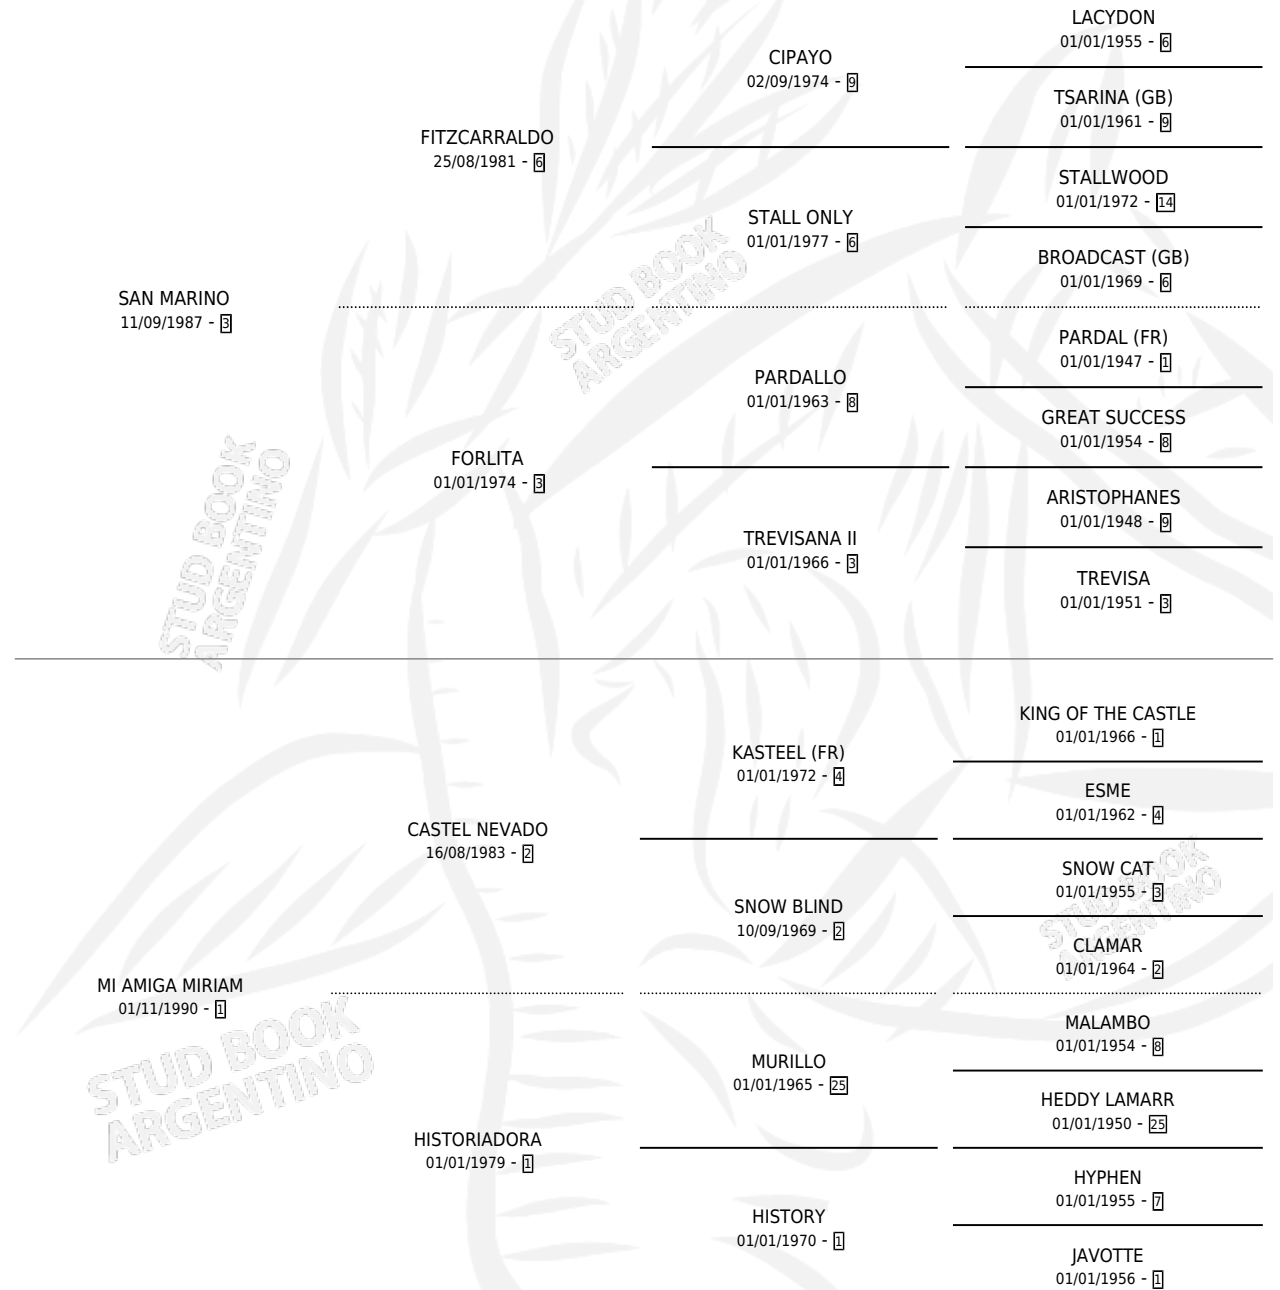

AMIGA MARINA

por **SAN MARINO** y **MI AMIGA MIRIAM** por **CASTEL NEVADO**

Argentina · Hembra · Zaino Doradillo · SP · 27/10/1998
Familia 1-d · Volumen 36

ESTADO

TIPIFICACIÓN SANGUÍNEA	X
TIPIFICACIÓN POR ADN	X
PASAPORTE	X
IDENTIFICACIÓN POR MICROCHIP	X
REPRODUCTOR	X

Lugar de nacimiento: Mi Sueño

Criador: Mi Sueño

PEDIGREE

AMIGA MARINA

Datos oficiales del Stud Book Argentino

Documento generado el 12/05/2026

studbook.org.ar