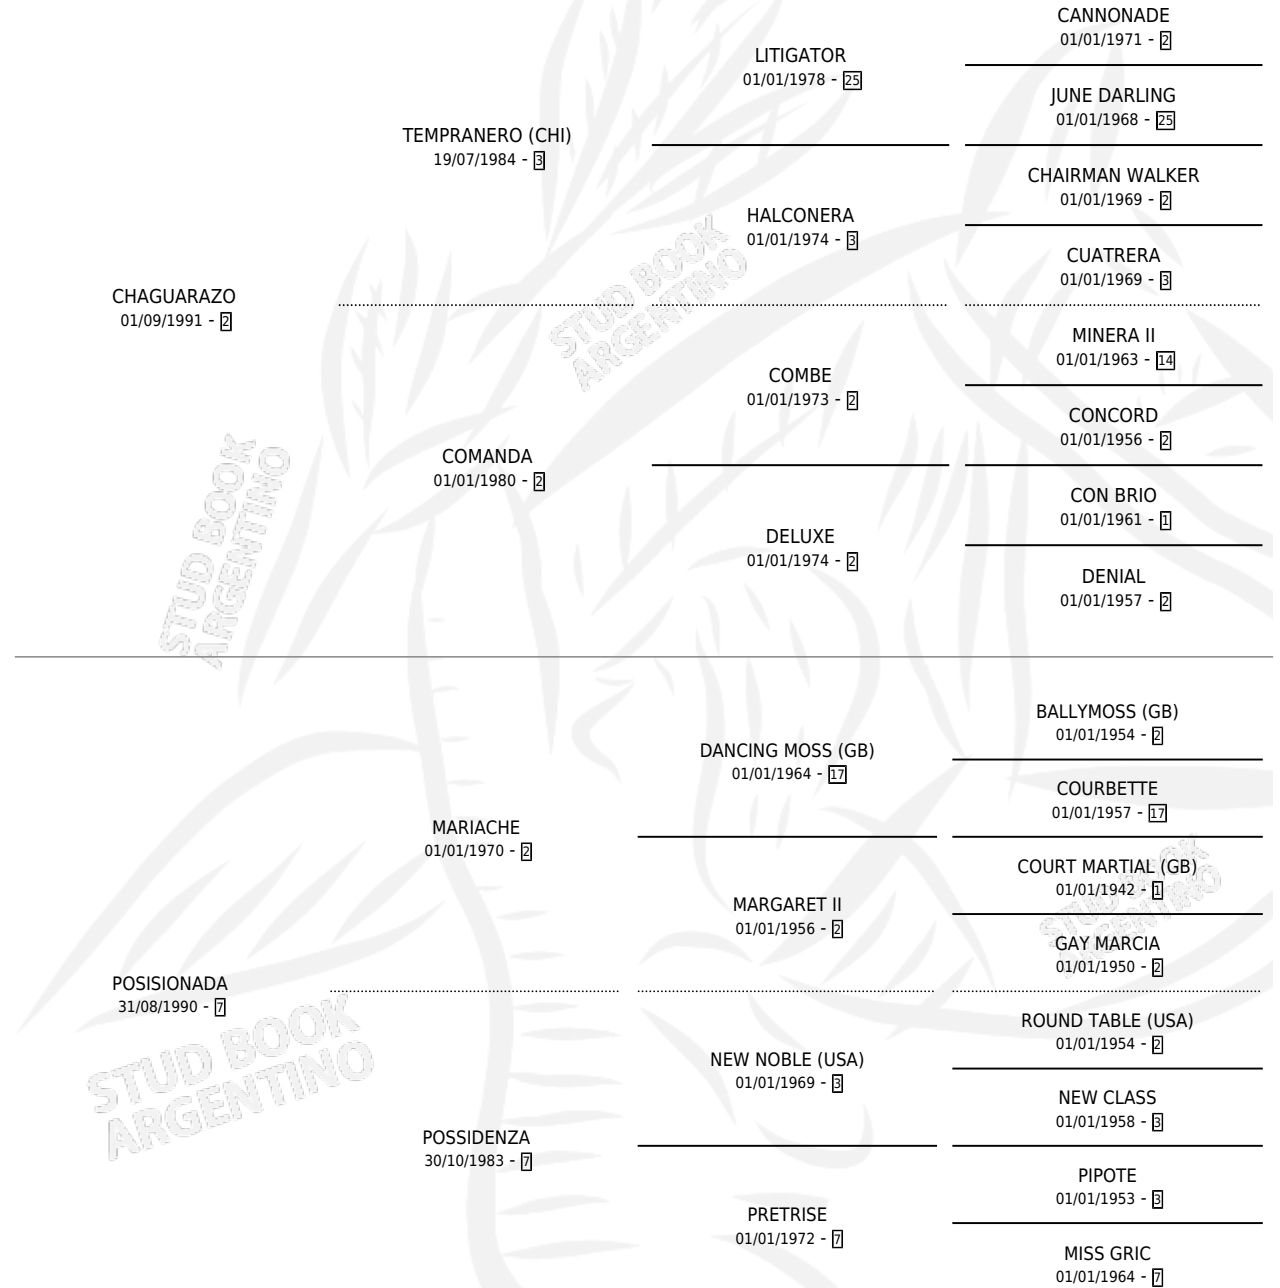

CHAGUASIONADA

por CHAGUARAZO y POSISIONADA por MARIACHE

Argentina · Hembra · Zaino Colorado · SP · 19/10/1998
Familia 7 · Volumen 36

ESTADO

TIPIFICACIÓN SANGUÍNEA	✓
TIPIFICACIÓN POR ADN	X
PASAPORTE	X
IDENTIFICACIÓN POR MICROCHIP	X
REPRODUCTOR	X

Lugar de nacimiento: Robertino

Criador: Sin dato

PEDIGREE