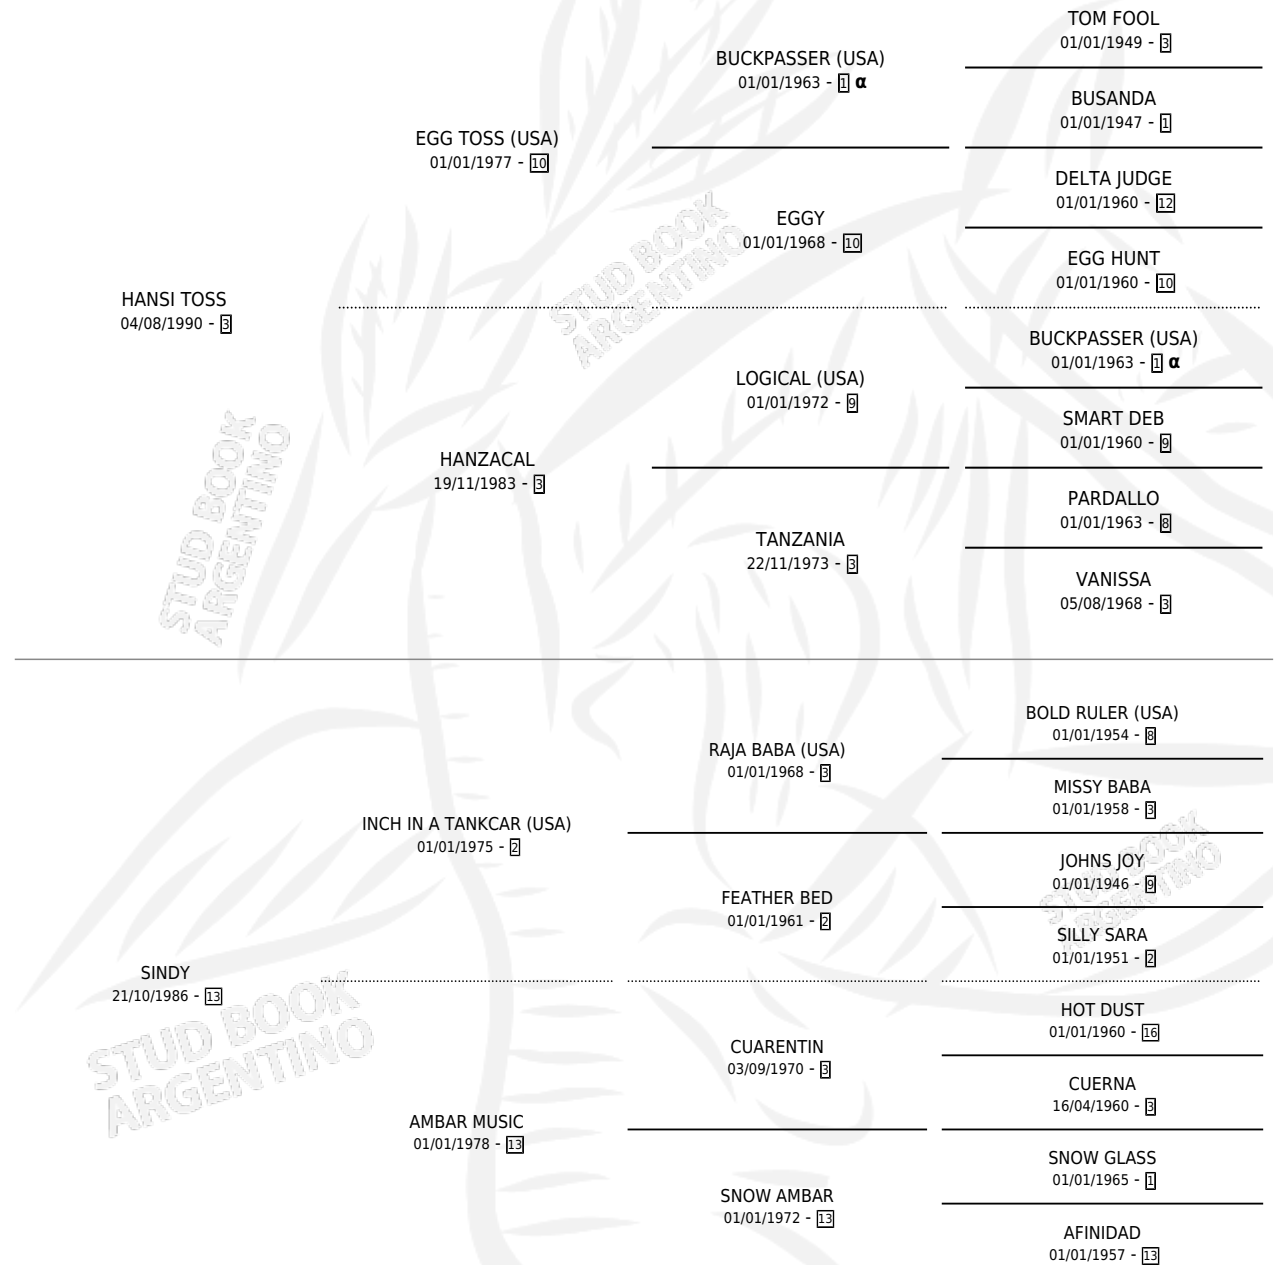

CHINA TOSS

por HANSI TOSS y SINDY por INCH IN A TANKCAR (USA)

Argentina · Hembra · Zaino · SP · 09/11/1997
Familia 13-b · Volumen 36

ESTADO

TIPIFICACIÓN SANGUÍNEA	X
TIPIFICACIÓN POR ADN	X
PASAPORTE	X
IDENTIFICACIÓN POR MICROCHIP	X
REPRODUCTOR	X

Lugar de nacimiento: Abuelo Pedro

Criador: Sin dato

PEDIGREE

INBREEDING : α

CHINA TOSS

Datos oficiales del Stud Book Argentino

Documento generado el 07/05/2026

studbook.org.ar