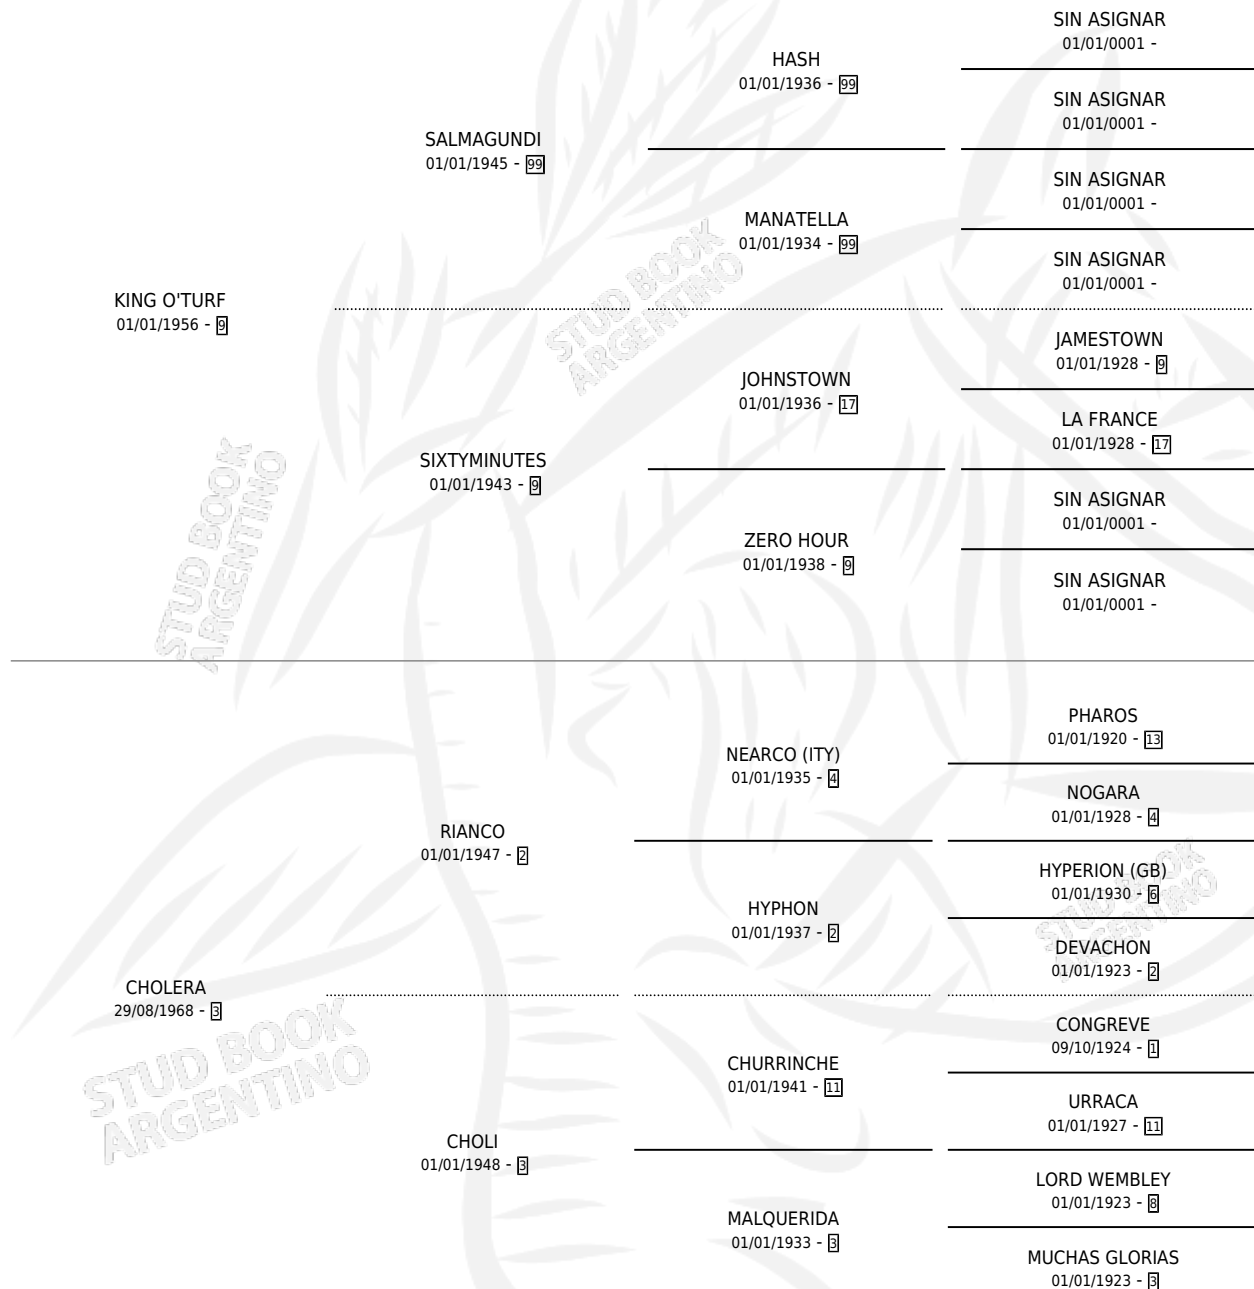

# QUEEN AGNES

por KING O'TURF y CHOLERA por RIANCO

Argentina · Hembra · Zaino Doradillo · SP · 05/10/1973  
Familia 3-h · Volumen 28

## ESTADO

TIPIFICACIÓN SANGUÍNEA	X
TIPIFICACIÓN POR ADN	X
PASAPORTE	X
IDENTIFICACIÓN POR MICROCHIP	X
REPRODUCTOR	✓

**Lugar de nacimiento:** Campo particular

**Criador:** Sin dato

~

## HIJOS

	MACHOS	HEMBRAS
3 NACIERON	0	3
3 CORRIERON	0	3
2 GANARON	0	2
<b>0</b> GANADORES CL	<b>0</b> GANADORES GR	<b>0</b> GANADORES G1

## PEDIGREE

S

mientos 2 / Efectividad 40.00%

PADRILLO	PRODUCTO	CRIADOR	1ER SERVICIO	ÚLTIMO SERVICIO
INCASICO KING	∅		28/11/1987	28/11/1987
<b>QUEEN AGNES</b>	∅		31/12/1986	31/12/1986
<b>Datos oficiales del Stud Book Argentino</b>				
ELVA'S KING (USA) Documento generado el 04/05/2026	MALCRIADA QUEEN (H Z, 17/08/1986) •MURIÓ EL 13/05/1994•	SIN DATO	04/09/1985	07/09/1985
ELVA'S KING (USA)	∅			
ELVA'S KING (USA)	MALQUERIDA QUEEN (H Z, 19/07/1985) •MURIÓ EL 28/10/1989•	SIN DATO		