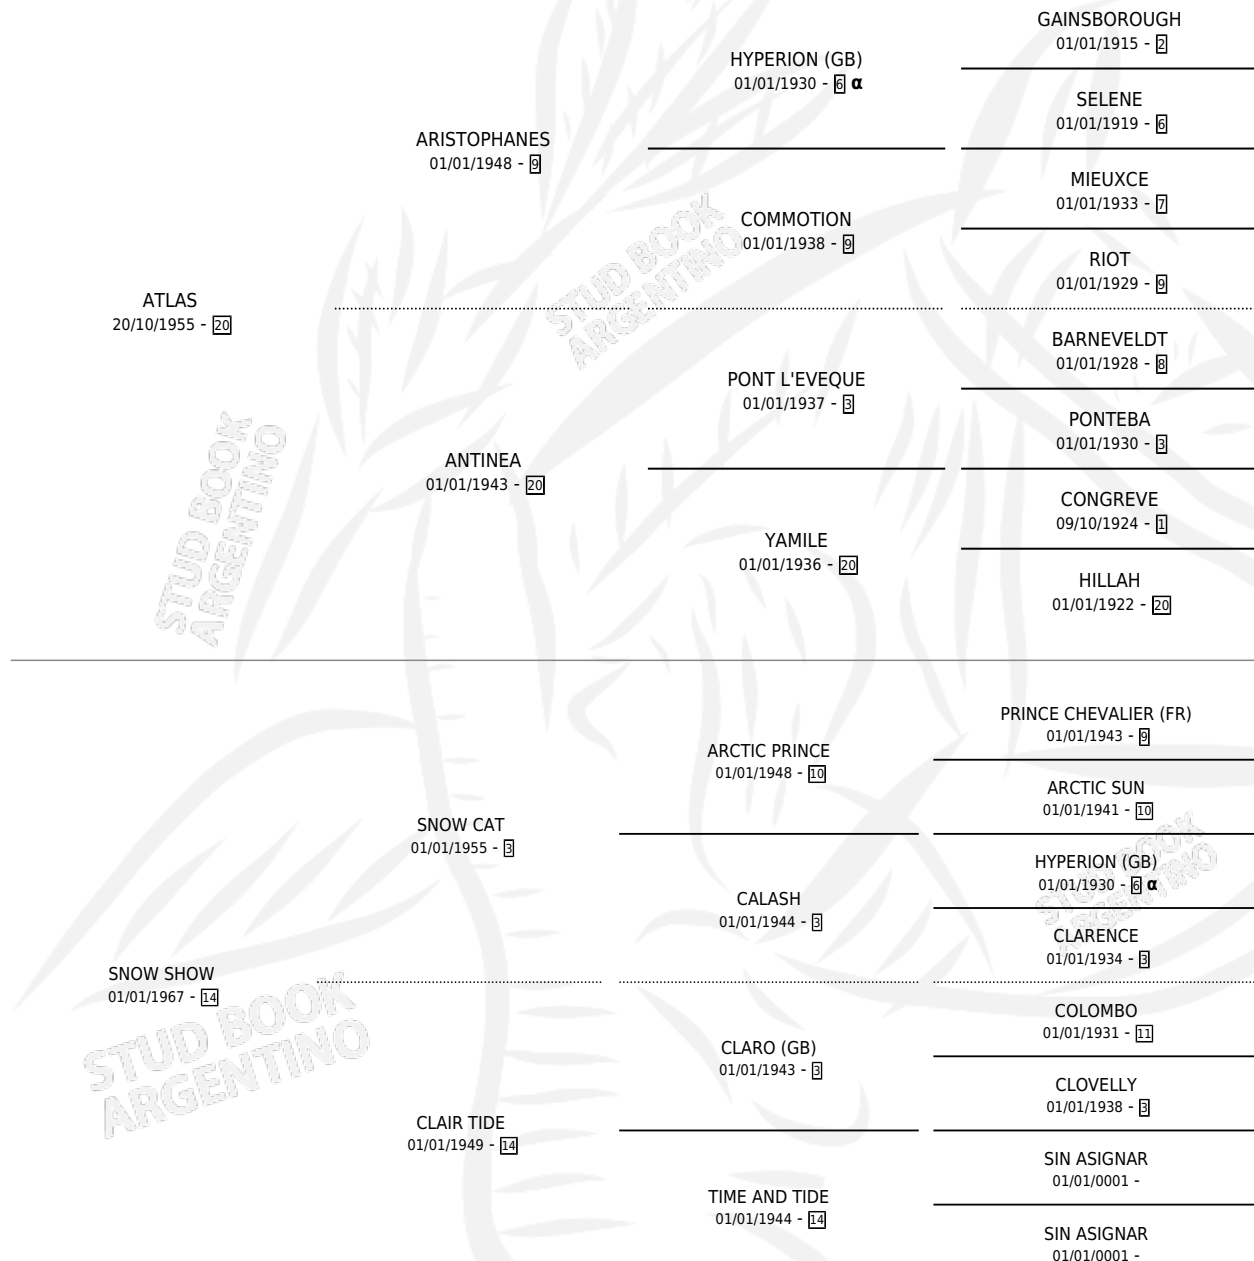

## PEDIGREE

Argentina · Hembra · Alazan · SP · 10/09/1973  
Familia 14-f · Volumen 28

### ESTADO

TIPIFICACIÓN SANGUÍNEA	X
TIPIFICACIÓN POR ADN	X
PASAPORTE	X
IDENTIFICACIÓN POR MICROCHIP	X
REPRODUCTOR	✓

**Lugar de nacimiento:** Campo particular

**Criador:** Amoretti Carlos Ernesto

~

### HIJOS

	MACHOS	HEMBRAS
5 NACIERON	2	3
2 CORRIERON	2	0
1 GANARON	1	0
<b>0</b> GANADORES CL	<b>0</b> GANADORES GR	<b>0</b> GANADORES G1

INBREEDING : α

S

mientos 2 / Efectividad 25.00%

PADRILLO	PRODUCTO	CRIADOR	1ER SERVICIO	ÚLTIMO SERVICIO
COMISARIATO	∅		13/09/1991	02/12/1991
<b>SHOW DE NIEVE</b>	∅		09/08/1989	29/10/1989
<b>Datos oficiales del Stud Book Argentino</b>				
Documento generado el 14/05/2026				
COUNTRY DOCTOR (USA)	∅		25/08/1987	16/09/1987
DUNCAN	∅		30/10/1986	29/11/1986
DUNCAN	DUNCANSHOW (M Z, 22/10/1986) •MURIÓ EL 10/06/1995•	ZAMORA HECTOR ANIBAL	15/09/1985	27/10/1985
EX-LIBRIS (FR)	∅			
COUNTRY DOCTOR (USA)	TARGET (M AT, 09/09/1985)	SIN DATO		