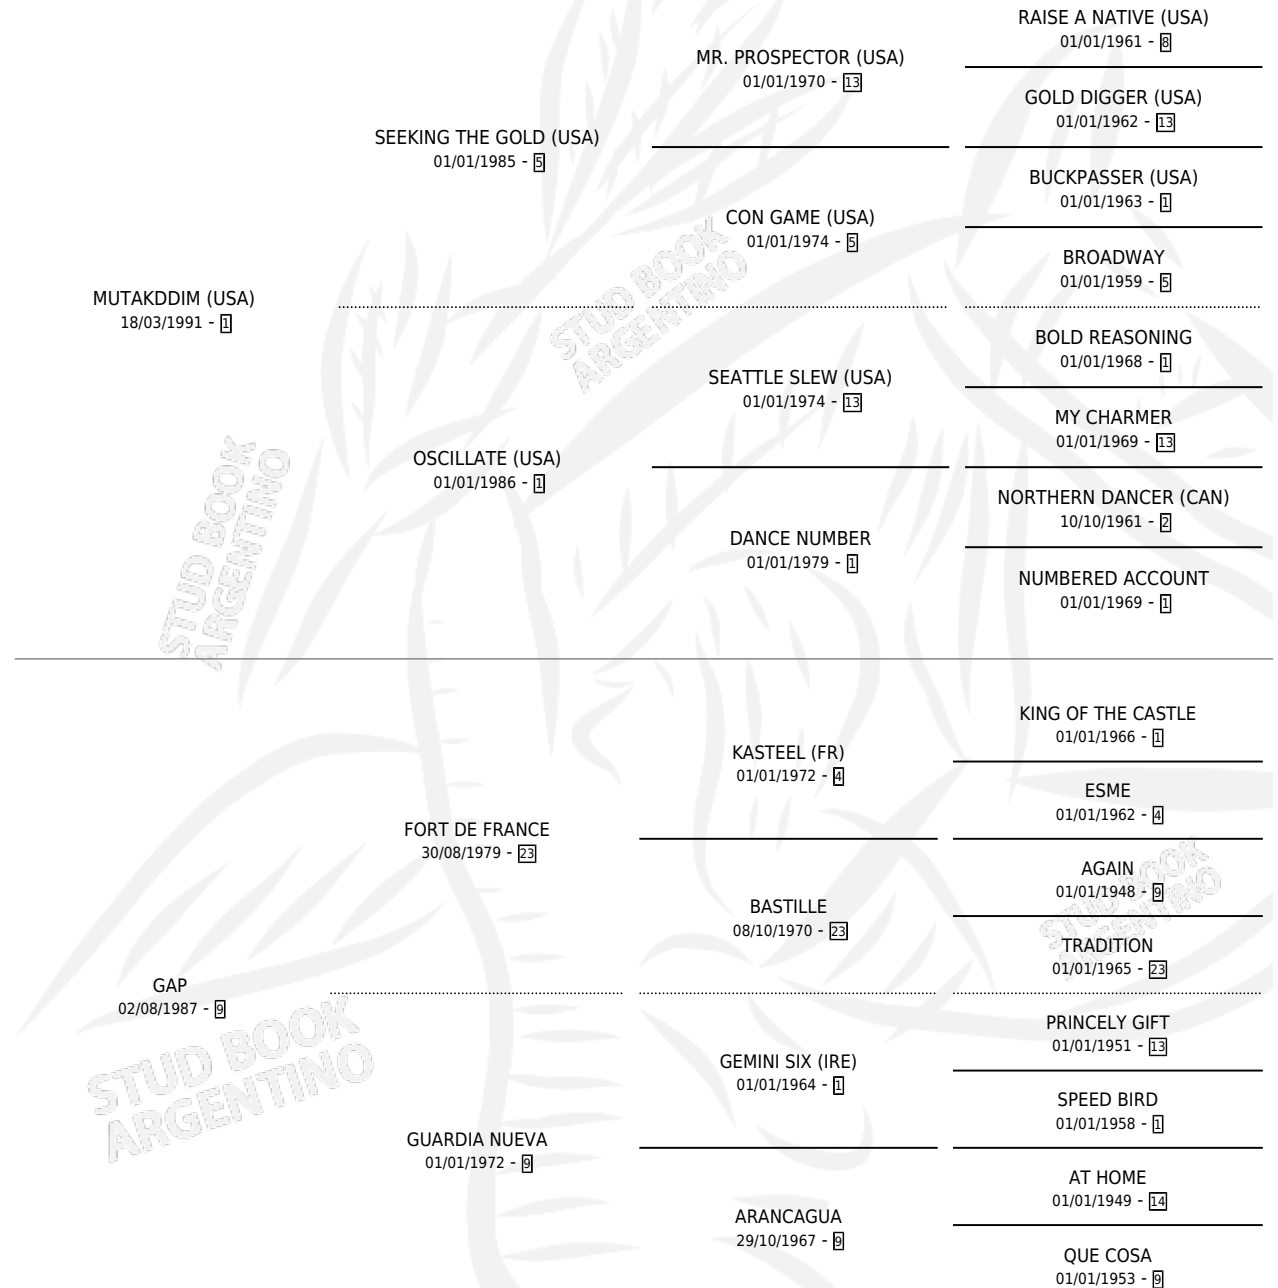

VONET

por **MUTAKDDIM (USA)** y **GAP** por **FORT DE FRANCE**

Argentina · Macho · Alazan Tostado · SP · 01/11/1998
Familia 9-h · Volumen 36

ESTADO

TIPIFICACIÓN SANGUÍNEA	✓
TIPIFICACIÓN POR ADN	✓
PASAPORTE	X
IDENTIFICACIÓN POR MICROCHIP	X
REPRODUCTOR	✓

Lugar de nacimiento: La Quebrada
Criador: Caligiuri Juan Jose Sucesion

~

HIJOS

	MACHOS	HEMBRAS
101 NACIERON	50	51
27 CORRIERON	16	11
11 GANARON	5	6
0 GANADORES CL	0 GANADORES GR	0 GANADORES G1

PEDIGREE

CAMPAÑA