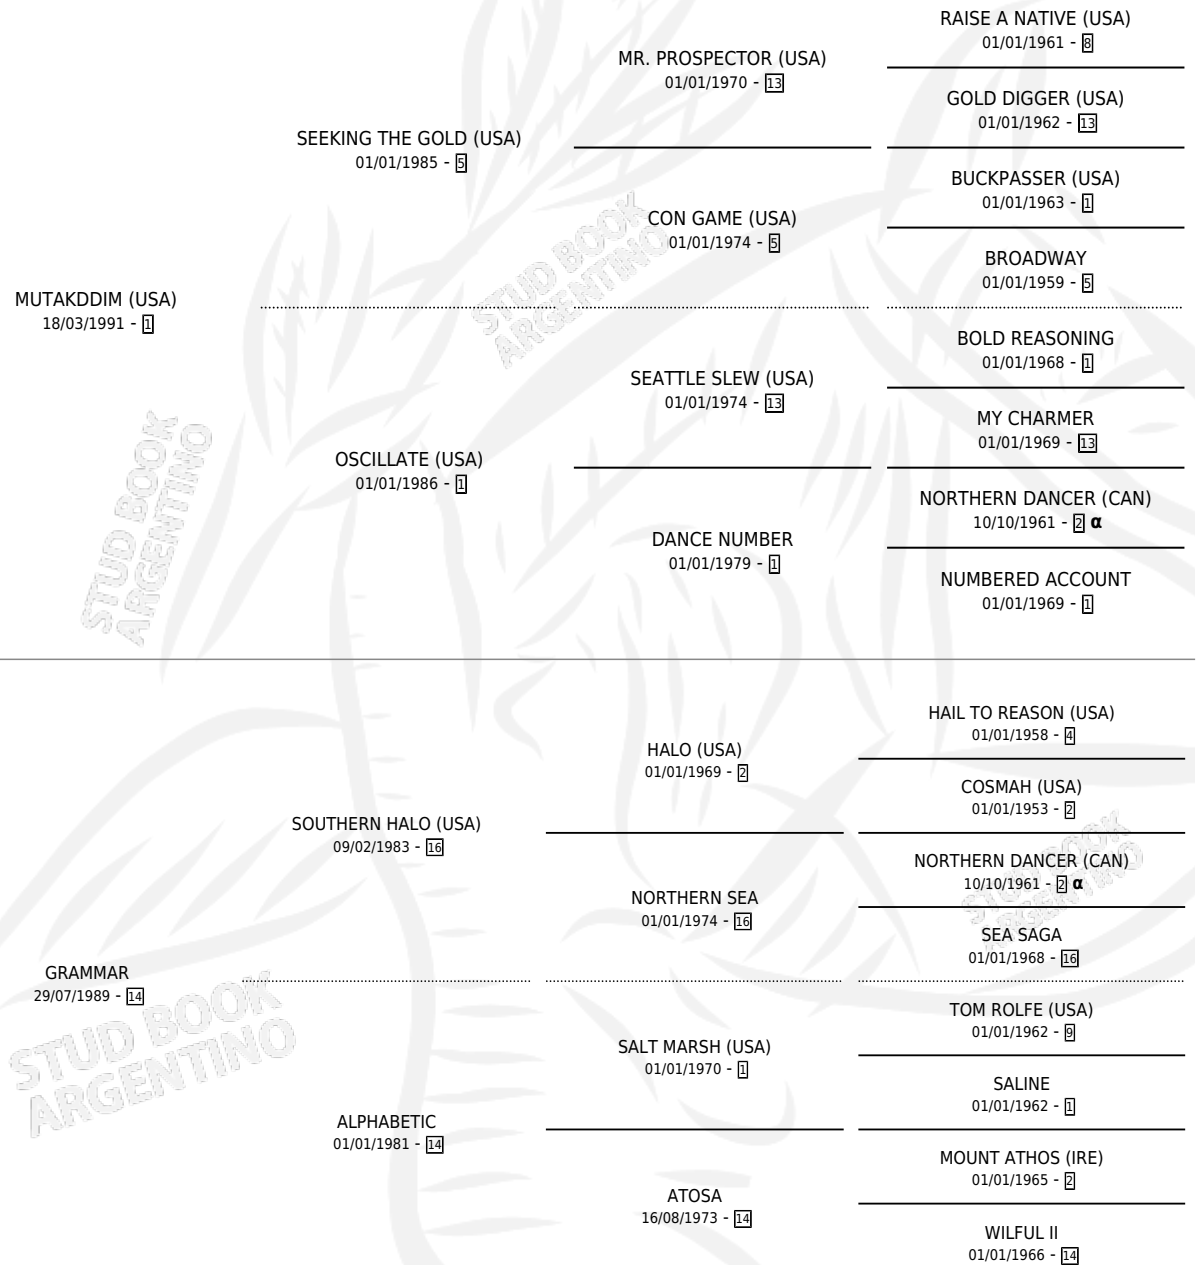

Lugar de nacimiento: La Quebrada
Criador: Caligiuri Juan Jose Sucesion

~

HIJOS

	MACHOS	HEMBRAS
9 NACIERON	4	5
8 CORRIERON	3	5
7 GANARON	3	4

5	2	1
GANADORES CL	GANADORES GR	GANADORES G1

PEDIGREE

INBREEDING : α

SERVICIOS

Servicios **15** / Nacimientos **9** / Efectividad **60.00%**

PADRILLO	PRODUCTO	CRIADOR	1ER SERVICIO	ÚLTIMO SERVICIO
ANGIOLO	∅		29/10/2018	15/12/2018
ANGIOLO	ALMENDRO EN FLOR (M A, 19/10/2018)	EL PARAISO	06/08/2017	29/10/2017
ANGIOLO	∅		05/09/2016	01/11/2016
ANGIOLO	LA MURILLO (H Z, 01/08/2016)	LA QUEBRADA	23/08/2015	27/08/2015
ANGIOLO	∅		24/10/2014	24/10/2014
STAY THIRSTY (USA)	BUONARROTI (M Z, 21/09/2014) •MURIÓ EL 30/11/2014•	LA QUEBRADA	21/10/2013	21/10/2013
ARCHIPENKO (USA)	PRIGIONI (M A, 24/09/2013)	LA QUEBRADA	12/08/2012	16/10/2012
EASING ALONG (USA)	∅		25/10/2011	13/11/2011
EASING ALONG (USA)	∅		06/10/2010	28/10/2010
EASING ALONG (USA)	BALDISSERA (H Z, 06/09/2010) •MURIÓ EL 05/09/2023•	LA QUEBRADA	30/09/2009	30/09/2009
EASING ALONG (USA)	CAPOLICHO (M Z, 03/09/2009)	LA QUEBRADA	19/09/2008	19/09/2008
GRAND REWARD (USA)	LA CABANEL (H Z, 16/08/2008) •MURIÓ EL 14/09/2020•	LA QUEBRADA	12/09/2007	12/09/2007
GRAND REWARD (USA)	LA TINTORETTA (H Z, 13/08/2007)	LA QUEBRADA	13/09/2006	13/09/2006
INDYGO SHINER (USA)	∅		22/09/2005	22/09/2005
INDYGO SHINER (USA)	ARGIREA (H A, 24/08/2005)	LA QUEBRADA	02/09/2004	05/09/2004