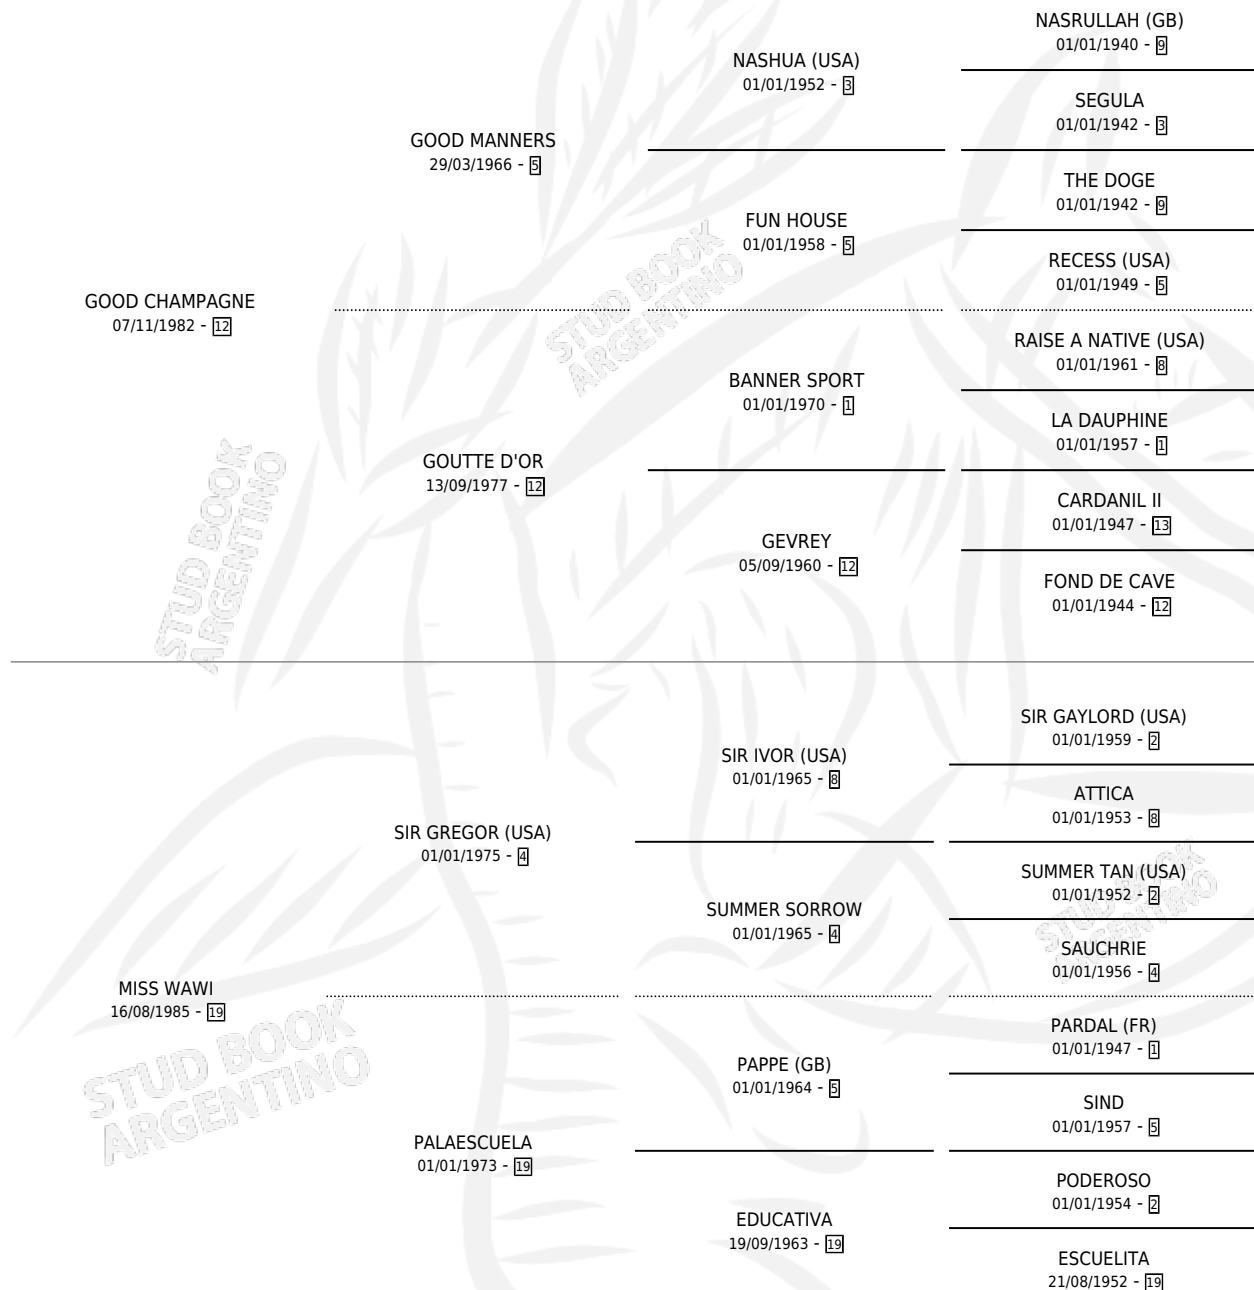

MISS PENELOPE

por **GOOD CHAMPAGNE** y **MISS WAWI** por **SIR GREGOR (USA)**

Argentina · Hembra · Zaino · SP · 14/10/1998
Familia 19-b · Volumen 36

ESTADO

TIPIFICACIÓN SANGUÍNEA	✓
TIPIFICACIÓN POR ADN	✓
PASAPORTE	X
IDENTIFICACIÓN POR MICROCHIP	X
REPRODUCTOR	✓

Lugar de nacimiento: Campo particular
Criador: Brizzio Venerando Francisco

~

HIJOS

	MACHOS	HEMBRAS
1 NACIERON	0	1
SIN ACTUACIONES		

PEDIGREE

CAMPAÑA

Solo carreras oficiales de Argentina

POR EDAD