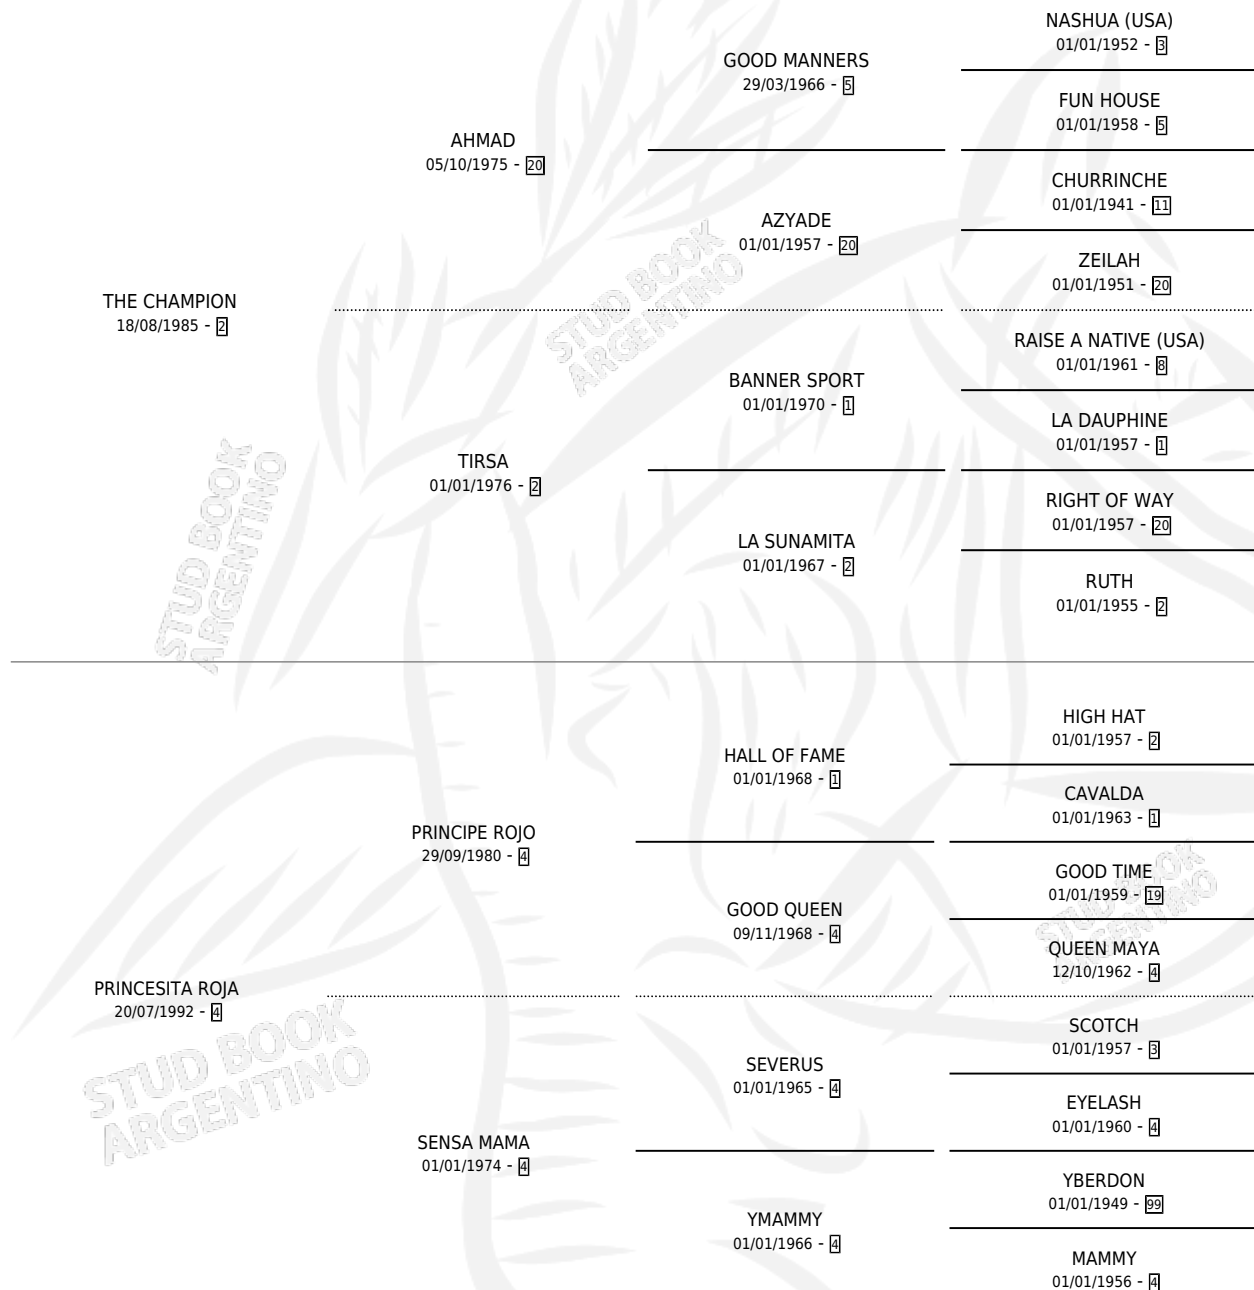

HERMOSA PRINCESA

por THE CHAMPION y PRINCESITA ROJA por PRINCIPE ROJO

Argentina · Hembra · Zaino · SP · 21/10/1998
Familia 4-d · Volumen 36

ESTADO

TIPIFICACIÓN SANGUÍNEA	X
TIPIFICACIÓN POR ADN	X
PASAPORTE	X
IDENTIFICACIÓN POR MICROCHIP	X
REPRODUCTOR	X

Lugar de nacimiento: Yanina

Criador: Sin dato

PEDIGREE

HERMOSA PRINCESA

Datos oficiales del Stud Book Argentino

Documento generado el 12/05/2026

studbook.org.ar