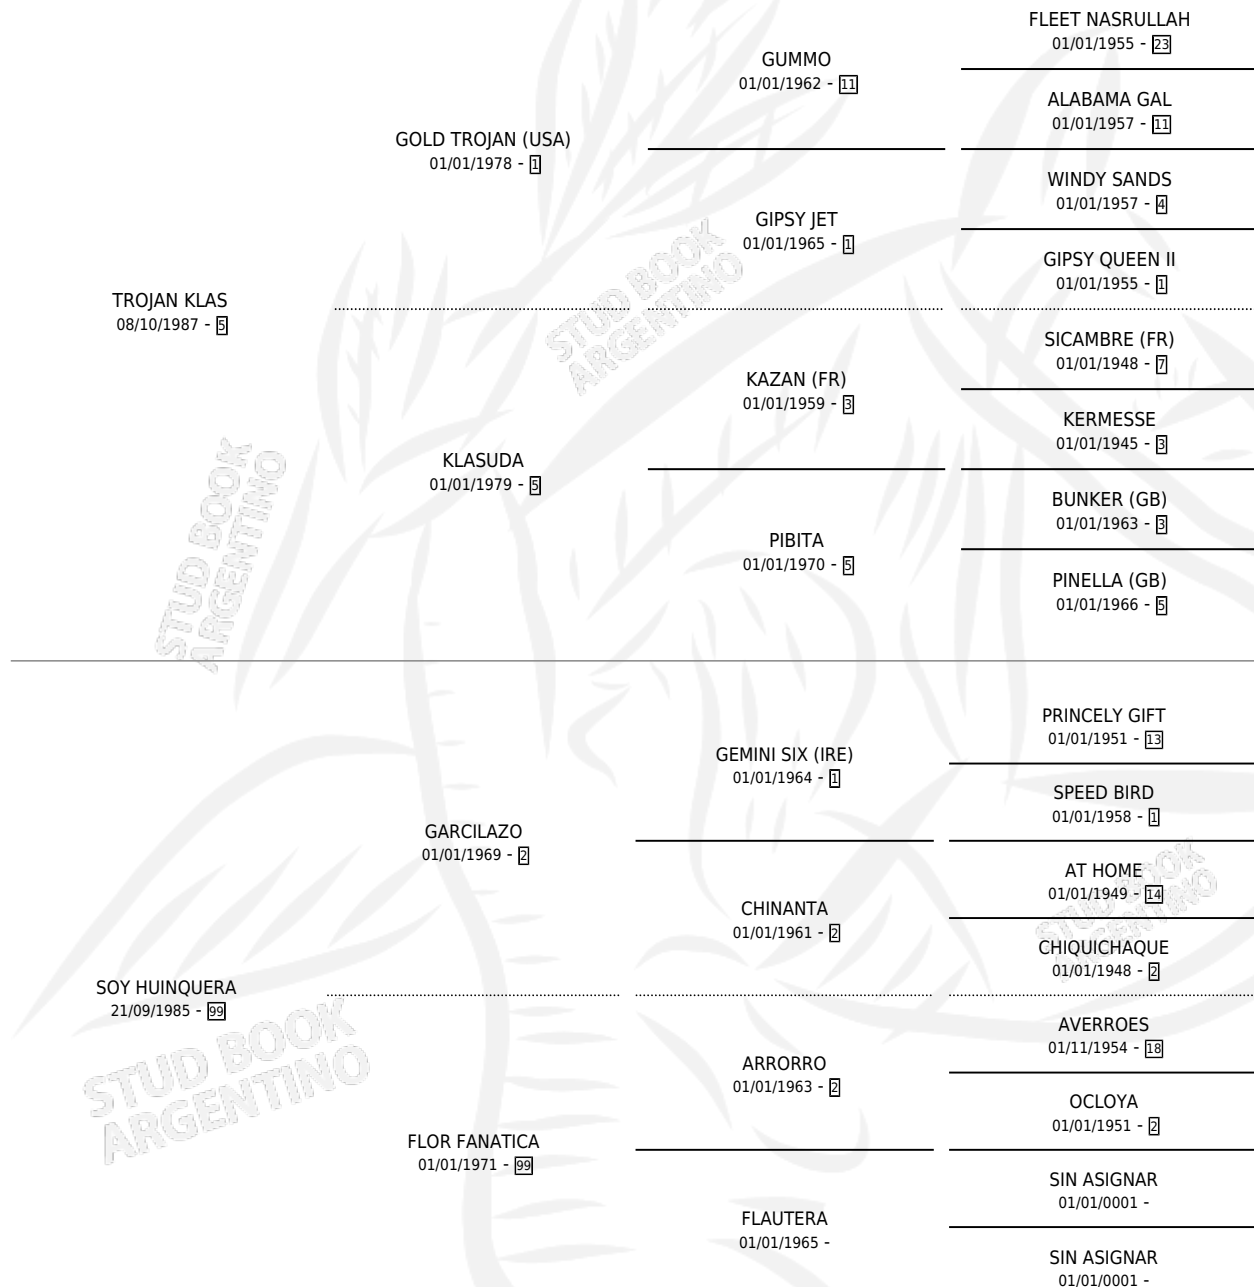

TULUMBA INES

por TROJAN KLAS y SOY HUINQUERA por GARCILAZO

Argentina · Hembra · Zaino · SP · 30/10/1998
Familia 99 · Volumen 36

ESTADO

| | |
|------------------------------|---|
| TIPIFICACIÓN SANGUÍNEA | ✓ |
| TIPIFICACIÓN POR ADN | ✓ |
| PASAPORTE | X |
| IDENTIFICACIÓN POR MICROCHIP | X |
| REPRODUCTOR | ✓ |

Lugar de nacimiento: El Arbol

Criador: Sin dato

PEDIGREE

S

mientos 0 / Efectividad 0.00%

| PADRILLO | PRODUCTO | CRIADOR | 1ER SERVICIO | ÚLTIMO SERVICIO |
|--|----------|---------|--------------|-----------------|
| ELNESS | ∅ | | 19/12/2014 | 21/12/2014 |
| TULUMBA INES | ∅ | | 23/08/2012 | 27/08/2012 |
| Datos oficiales del Stud Book Argentino | ∅ | | 29/08/2011 | 02/09/2011 |
| Documento generado el 12/06/2026 | ∅ | | | |
| NETIÑO studbook.org.ar | ∅ | | 07/11/2006 | 12/12/2006 |