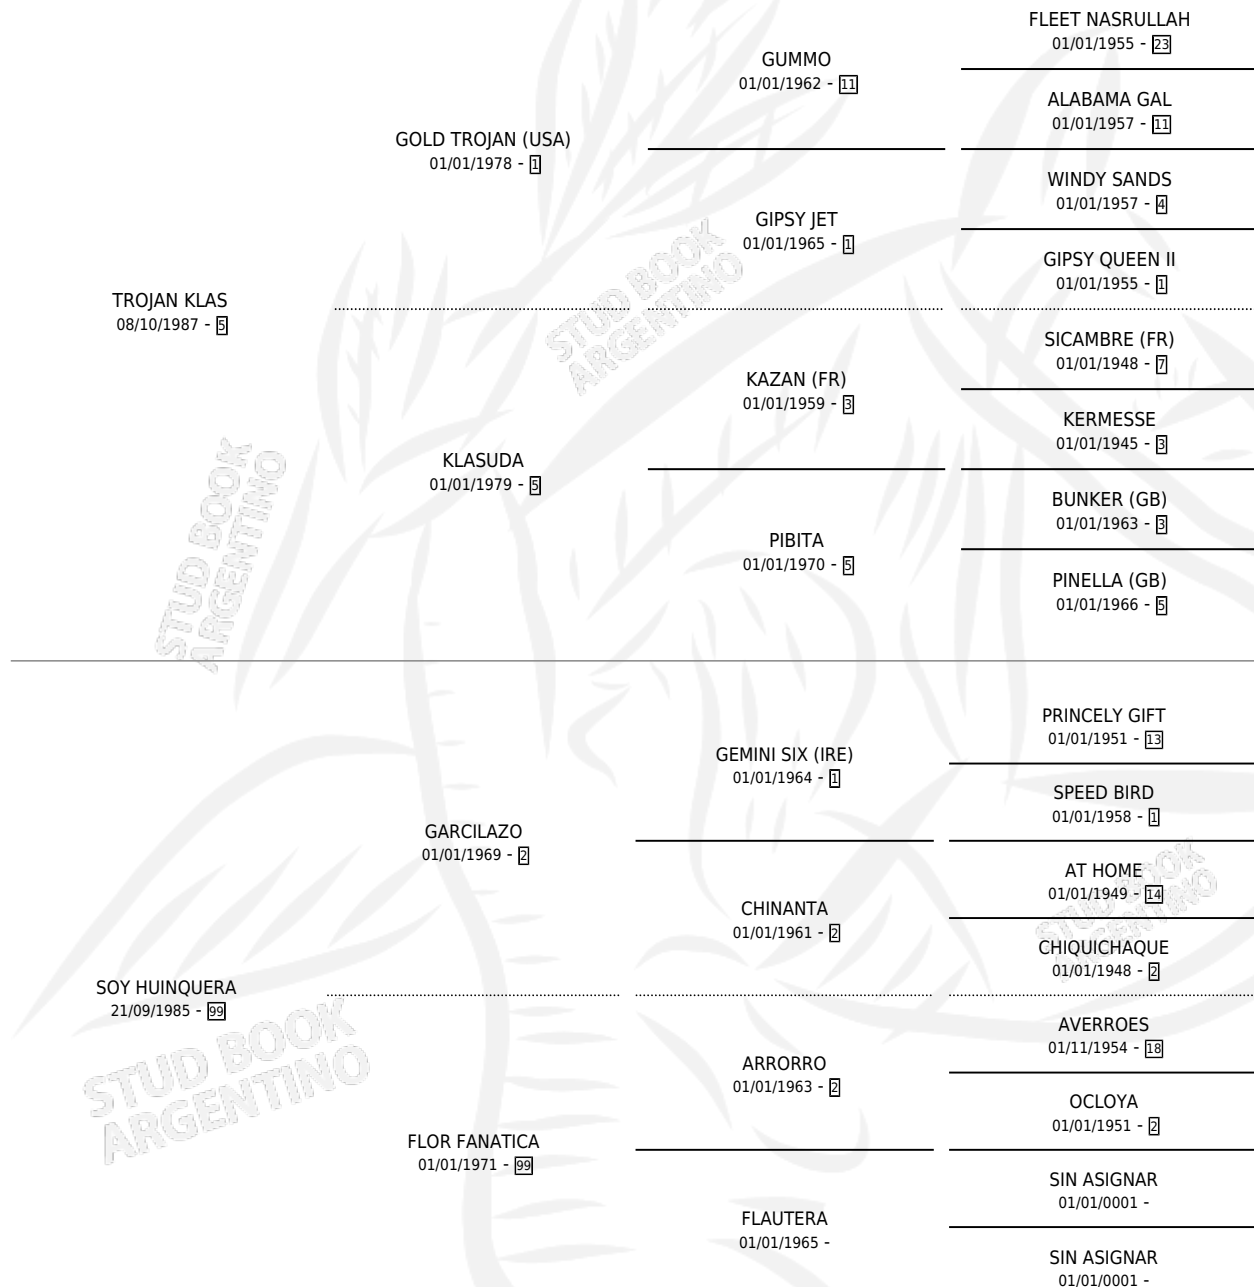

TULUMBA INES

por TROJAN KLAS y SOY HUINQUERA por GARCILAZO

Argentina · Hembra · Zaino · SP · 30/10/1998
Familia 99 · Volumen 36

ESTADO

TIPIFICACIÓN SANGUÍNEA	✓
TIPIFICACIÓN POR ADN	✓
PASAPORTE	X
IDENTIFICACIÓN POR MICROCHIP	X
REPRODUCTOR	✓

Lugar de nacimiento: El Arbol

Criador: Sin dato

PEDIGREE

S

mientos 0 / Efectividad 0.00%

PADRILLO	PRODUCTO	CRIADOR	1ER SERVICIO	ÚLTIMO SERVICIO
ELNESS	∅		19/12/2014	21/12/2014
TULUMBA INES	∅		23/08/2012	27/08/2012
Datos oficiales del Stud Book Argentino	∅		29/08/2011	02/09/2011
Documento generado el 10/05/2026	∅			
NETIÑO studbook.org.ar	∅		07/11/2006	12/12/2006