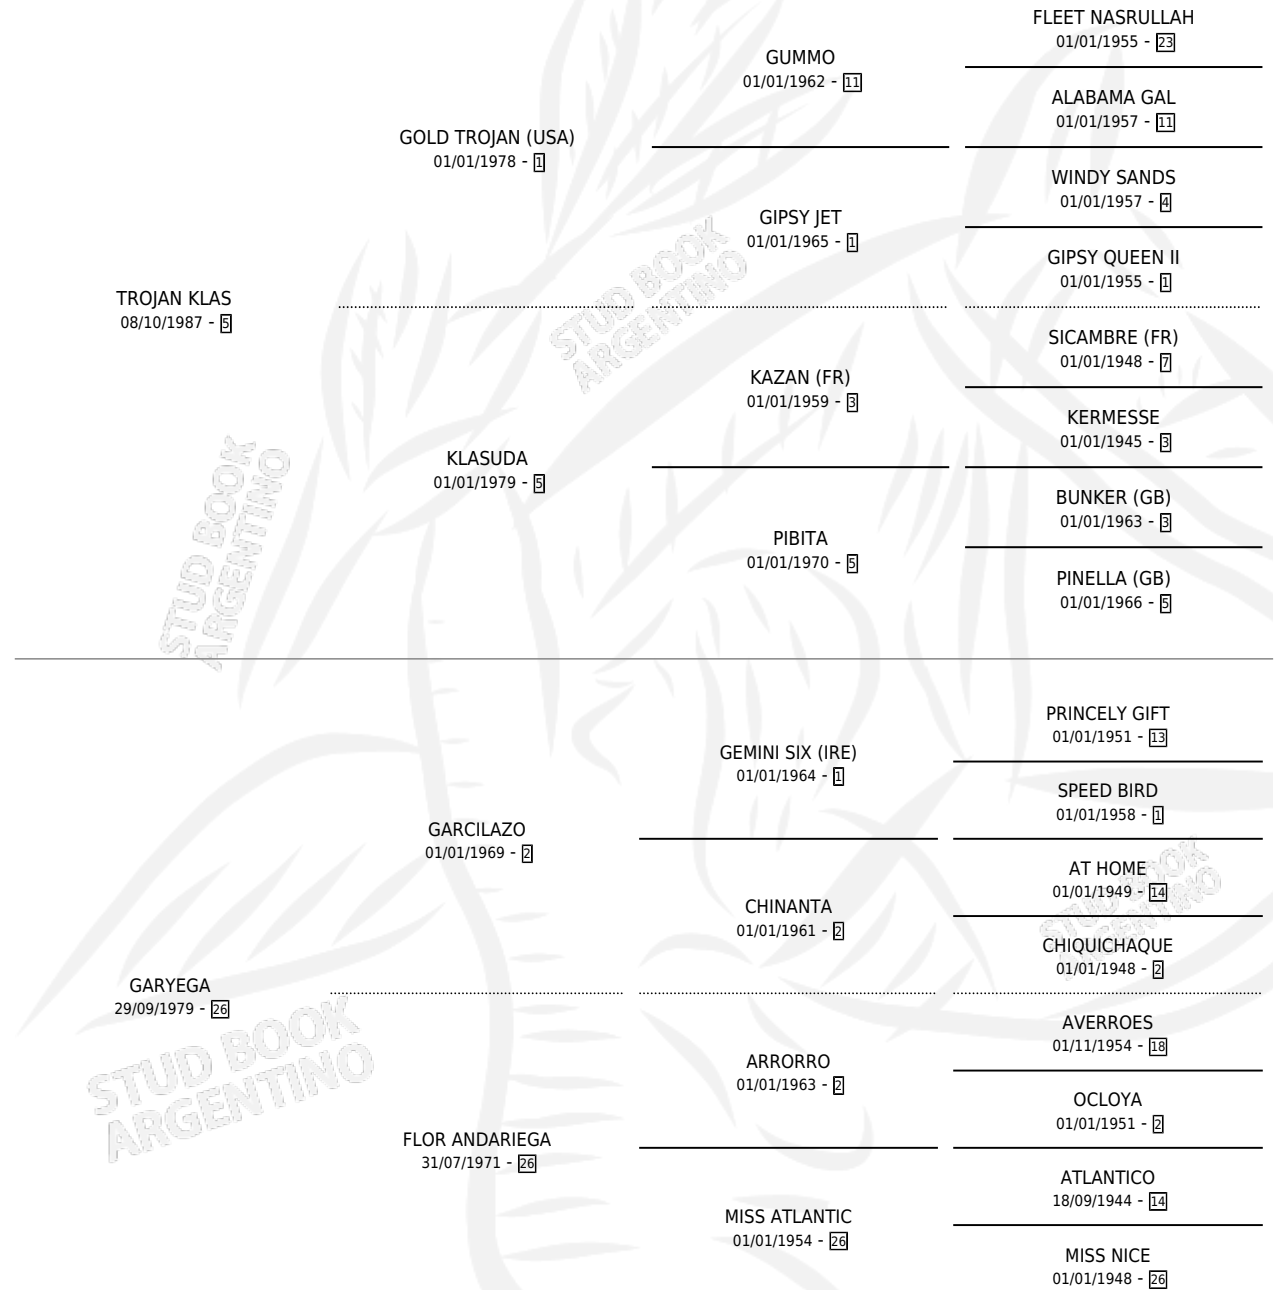

CANELA INES

por TROJAN KLAS y GARYEGA por GARCILAZO

Argentina · Hembra · Alazan · SP · 04/11/1998
Familia 26 · Volumen 36

ESTADO

TIPIFICACIÓN SANGUÍNEA	✓
TIPIFICACIÓN POR ADN	✓
PASAPORTE	X
IDENTIFICACIÓN POR MICROCHIP	X
REPRODUCTOR	✓

Lugar de nacimiento: El Arbol

Criador: Sin dato

~

HIJOS

	MACHOS	HEMBRAS
6 NACIERON	2	4
1 CORRIERON	0	1

SIN ACTUACIONES

PEDIGREE