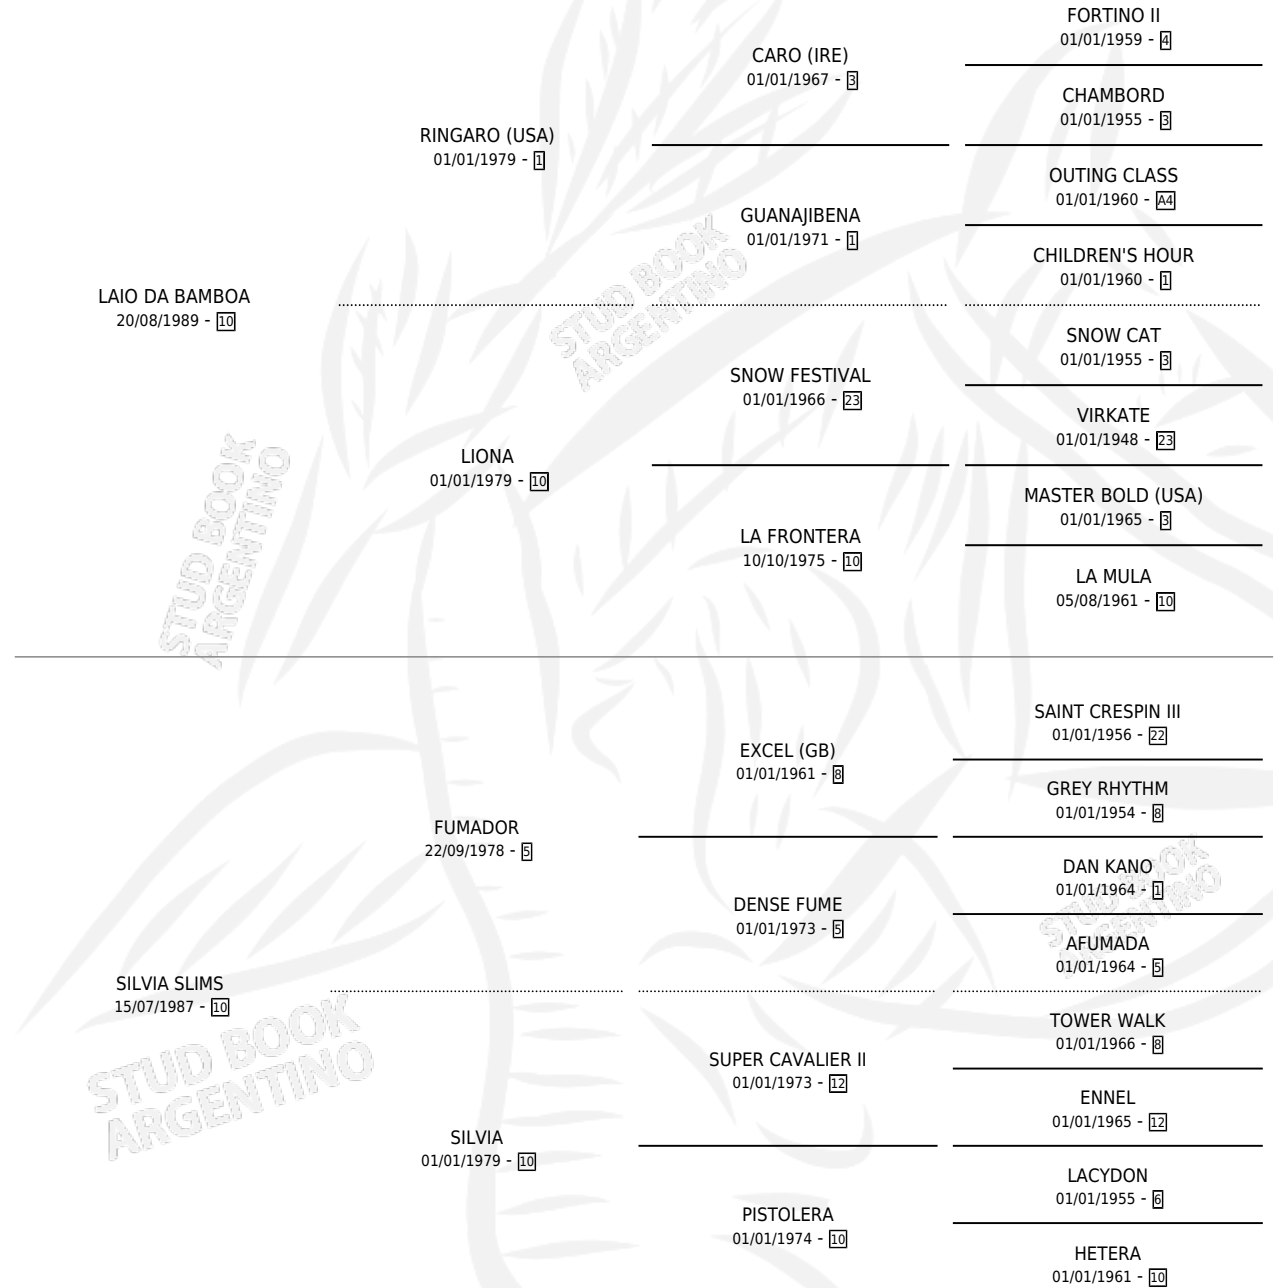

SILVIA DA BAMBOA

por LAIO DA BAMBOA y SILVIA SLIMS por FUMADOR

Argentina · Hembra · Zaino · SP · 26/08/1998
Familia 10-a · Volumen 36

ESTADO

TIPIFICACIÓN SANGUÍNEA	✓
TIPIFICACIÓN POR ADN	✓
PASAPORTE	X
IDENTIFICACIÓN POR MICROCHIP	X
REPRODUCTOR	✓

Lugar de nacimiento: La Blanca
Criador: Stieben Hector Edgardo

~

HIJOS

	MACHOS	HEMBRAS
6 NACIERON	2	4
2 CORRIERON	2	0
1 GANARON	1	0
0 GANADORES CL	0 GANADORES GR	0 GANADORES G1

PEDIGREE