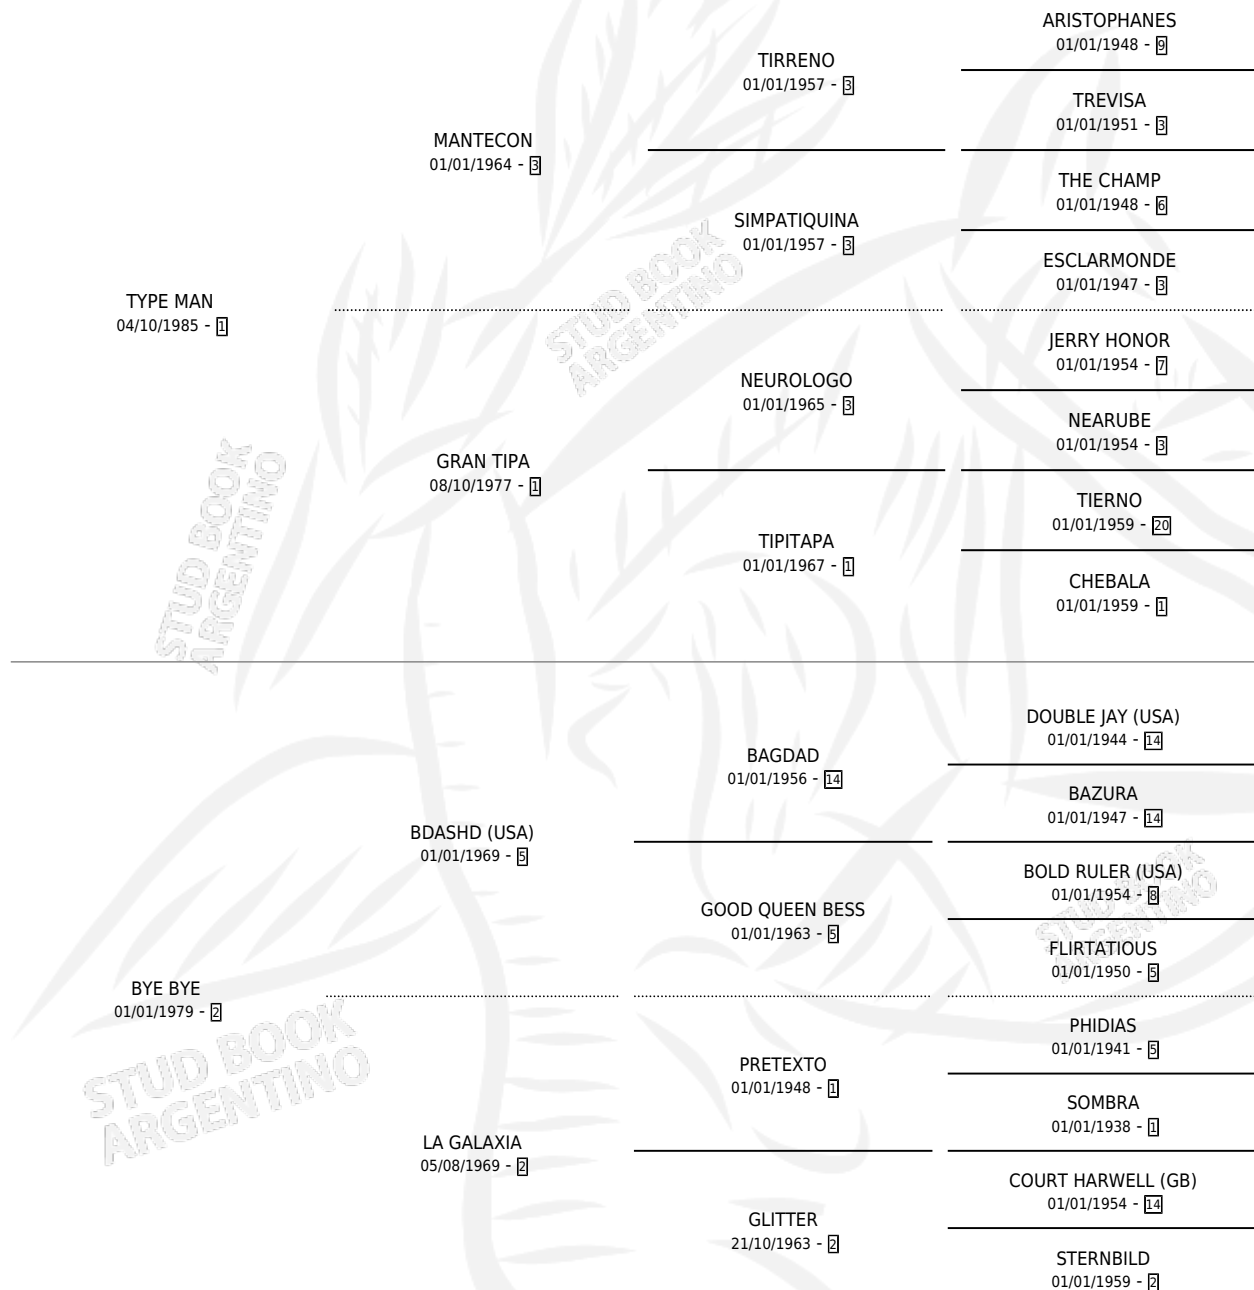

TYPE PASSION

por TYPE MAN y BYE BYE por BDASHD (USA)

Argentina · Hembra · Zaino · SP · 24/10/1998
Familia 2-f · Volumen 36

ESTADO

TIPIFICACIÓN SANGUÍNEA	X
TIPIFICACIÓN POR ADN	X
PASAPORTE	X
IDENTIFICACIÓN POR MICROCHIP	X
REPRODUCTOR	X

Lugar de nacimiento: Melipal

Criador: Melipal

PEDIGREE

TYPE PASSION

Datos oficiales del Stud Book Argentino

Documento generado el 26/04/2026

studbook.org.ar