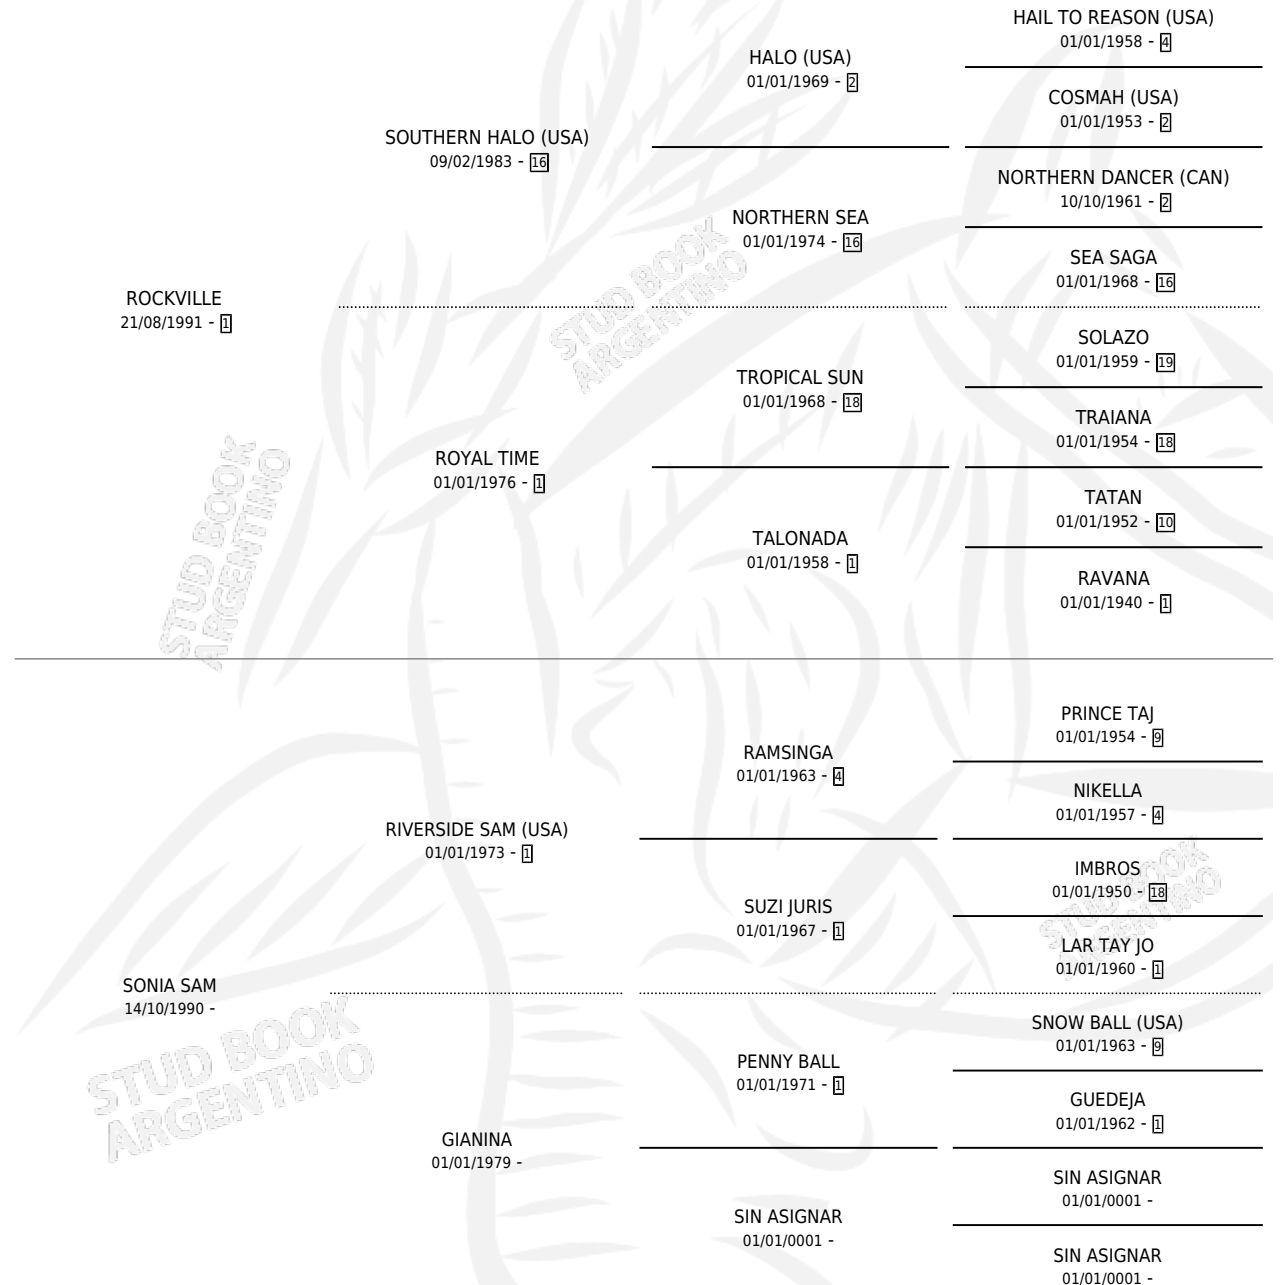

ROCKRIVER

por ROCKVILLE y SONIA SAM por RIVERSIDE SAM (USA)

Argentina · Macho · Alazan · SP · 23/09/1998
Familia · Volumen 36

ESTADO

TIPIFICACIÓN SANGUÍNEA	✓
TIPIFICACIÓN POR ADN	X
PASAPORTE	X
IDENTIFICACIÓN POR MICROCHIP	X
REPRODUCTOR	X

Lugar de nacimiento: Gran Amigo

Criador: Gran Amigo

PEDIGREE

ROCKRIVER

Datos oficiales del Stud Book Argentino

Documento generado el 05/05/2026

studbook.org.ar