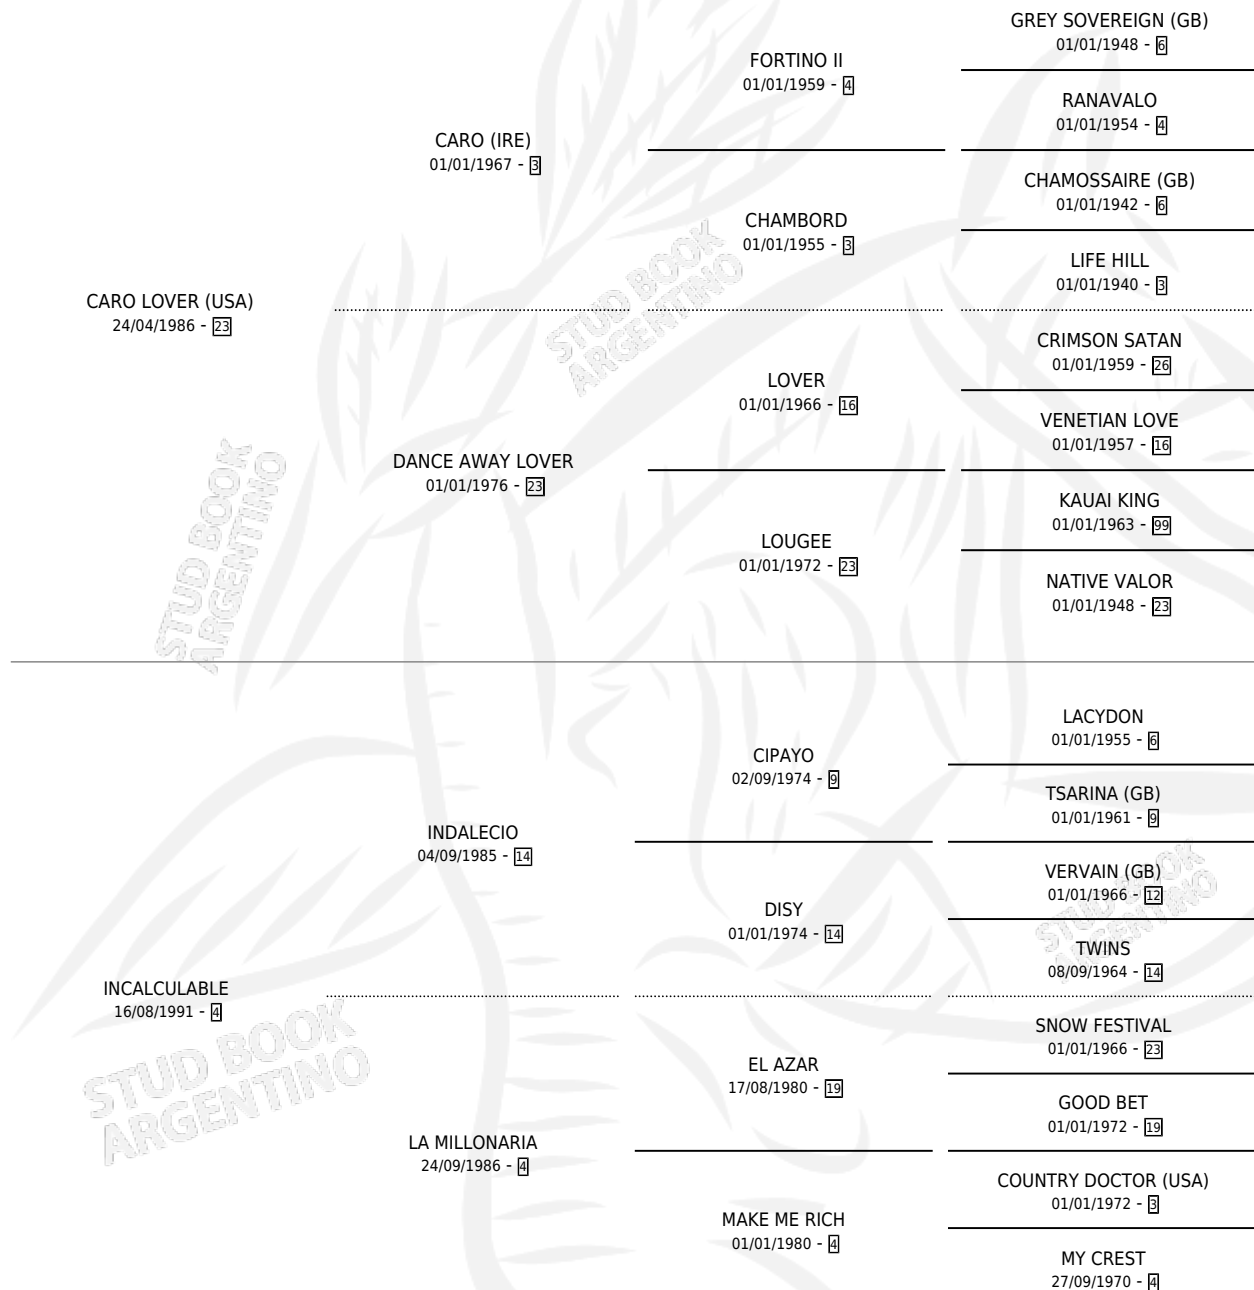

HIJA DEL VIENTO

por **CARO LOVER (USA)** y **INCALCULABLE** por **INDALECIO**

Argentina · Hembra · Alazan · SP · 01/09/1998
Familia 4-o · Volumen 36

ESTADO

TIPIFICACIÓN SANGUÍNEA	✓
TIPIFICACIÓN POR ADN	✓
PASAPORTE	X
IDENTIFICACIÓN POR MICROCHIP	X
REPRODUCTOR	✓

Lugar de nacimiento: Rancho Lujan
Criador: Sin dato

~

HIJOS

	MACHOS	HEMBRAS
6 NACIERON	3	3
4 CORRIERON	1	3
2 GANARON	0	2
0 GANADORES CL	0 GANADORES GR	0 GANADORES G1

PEDIGREE