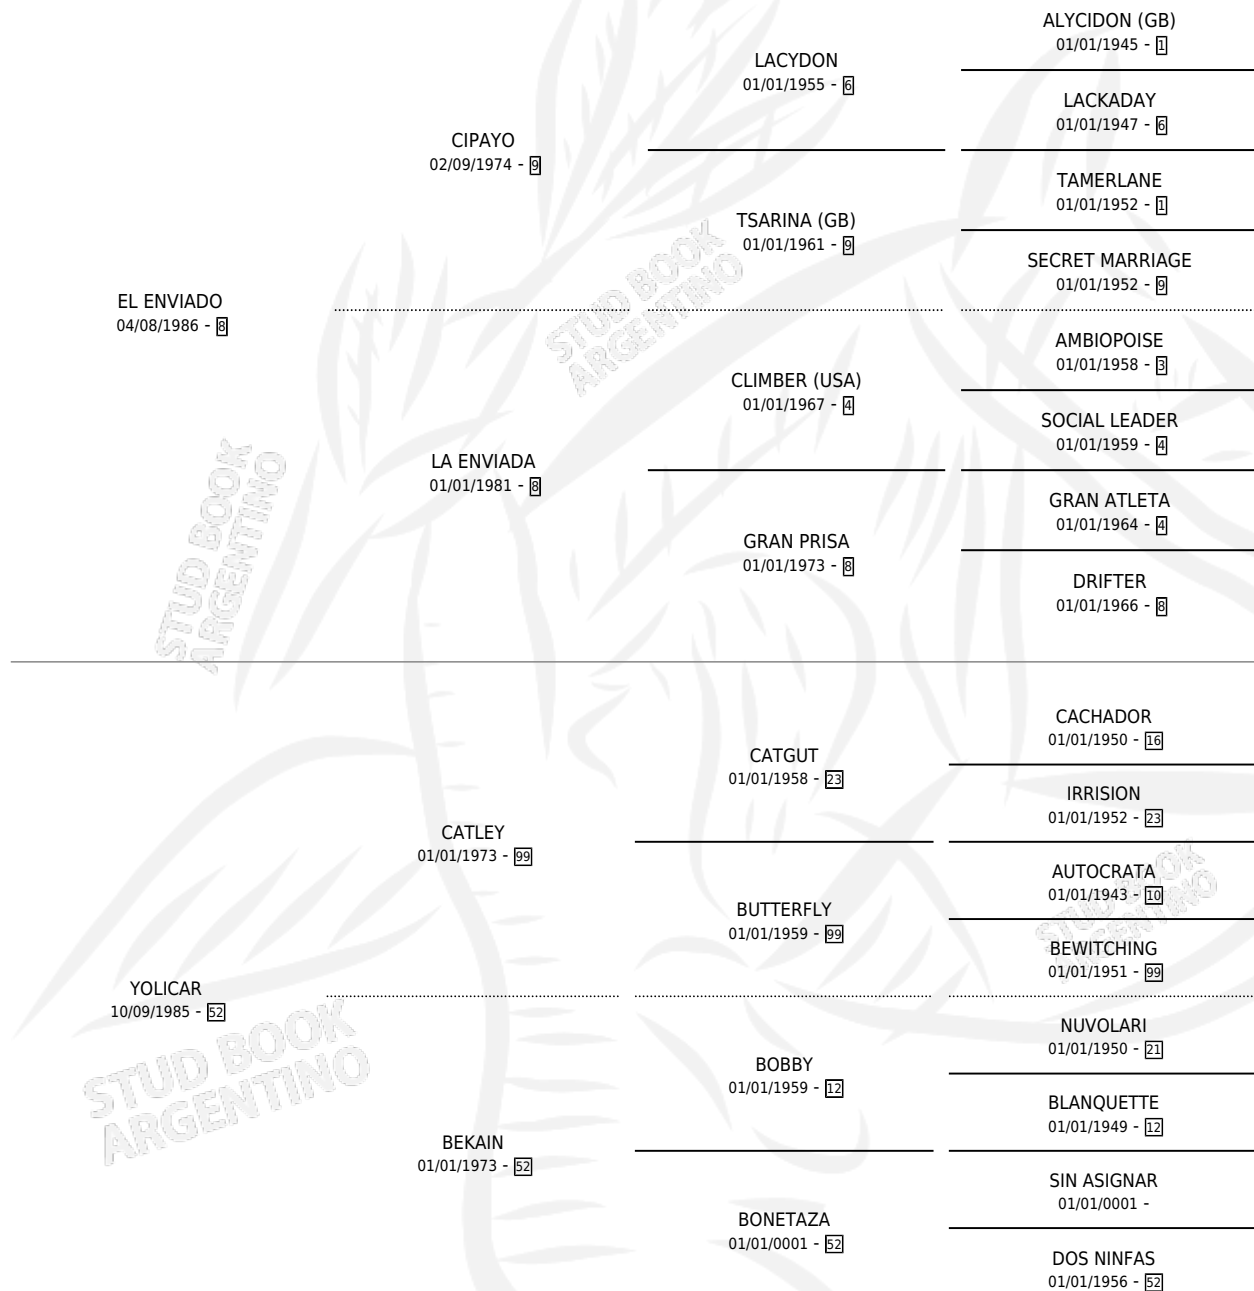

DON IGNACIO

por EL ENVIADO y YOLICAR por CATLEY

Argentina · Macho · Zaino Colorado · SP · 03/11/1998
Familia 52 · Volumen 36

ESTADO

TIPIFICACIÓN SANGUÍNEA	✓
TIPIFICACIÓN POR ADN	X
PASAPORTE	X
IDENTIFICACIÓN POR MICROCHIP	X
REPRODUCTOR	X

Lugar de nacimiento: La Mayora

Criador: Sin dato

PEDIGREE

DON IGNACIO

Datos oficiales del Stud Book Argentino

Documento generado el 05/05/2026

studbook.org.ar