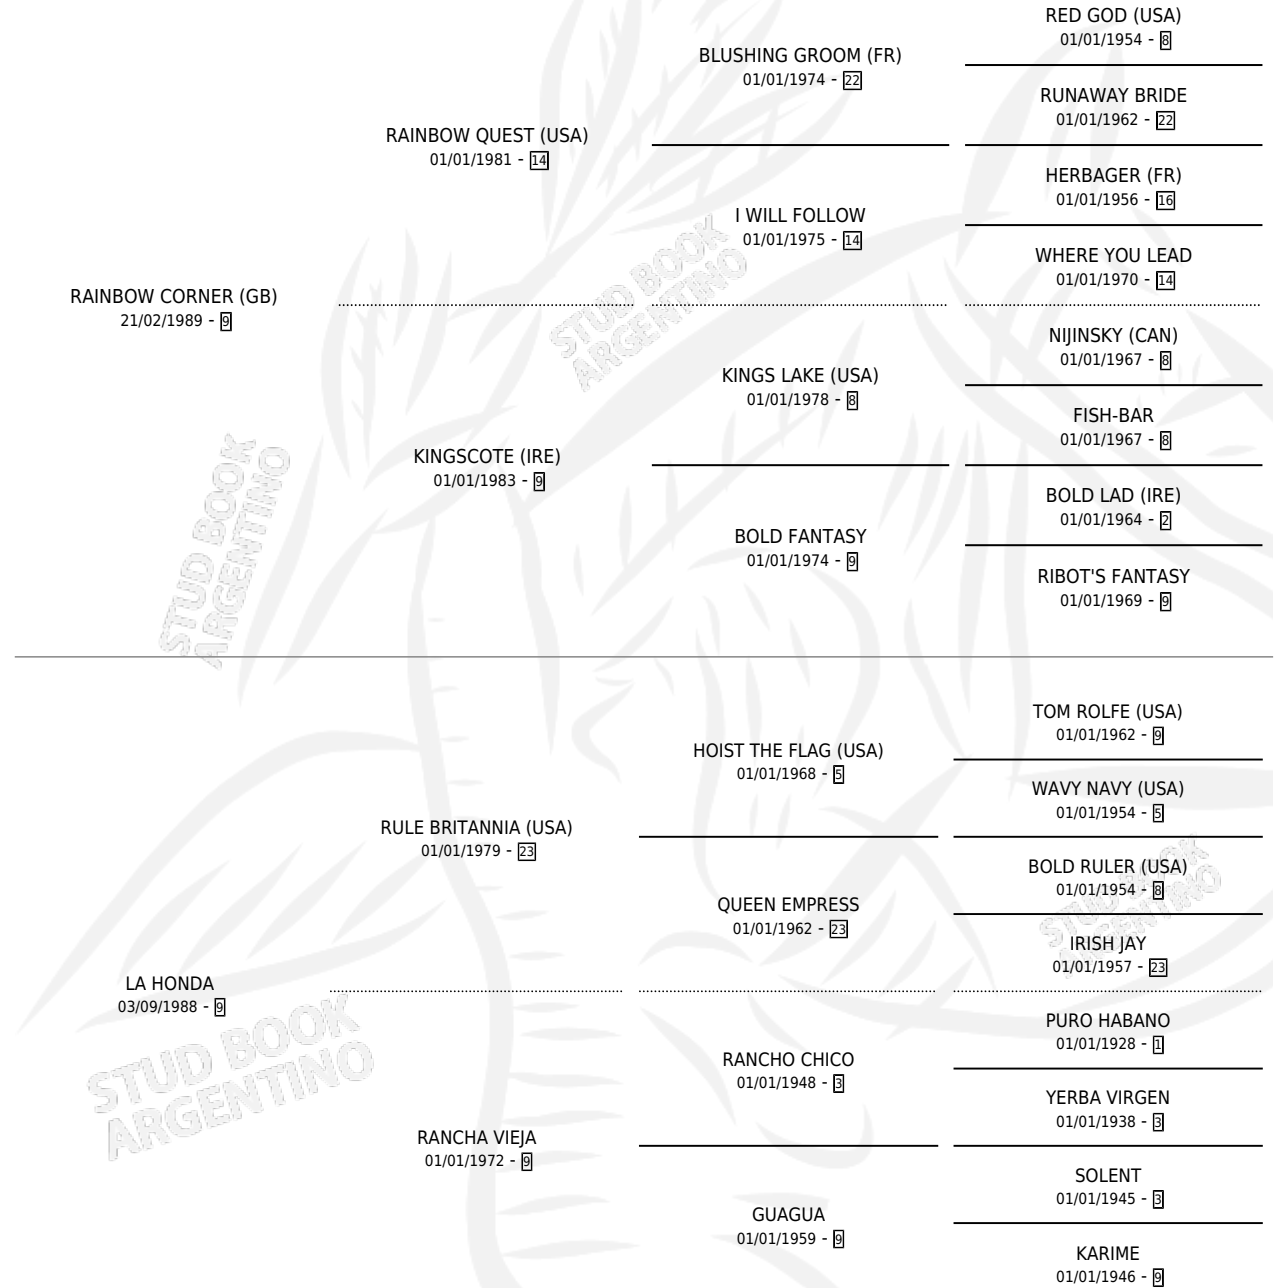

INDIO LADINO

por **RAINBOW CORNER (GB)** y **LA HONDA** por **RULE BRITANNIA (USA)**

Argentina · Macho · Zaino · SP · 31/10/1998
Familia 9-h · Volumen 36

ESTADO

TIPIFICACIÓN SANGUÍNEA	✓
TIPIFICACIÓN POR ADN	X
PASAPORTE	X
IDENTIFICACIÓN POR MICROCHIP	X
REPRODUCTOR	X

Lugar de nacimiento: La Escondida de Baradero
Criador: Zanhur S.A.

PEDIGREE