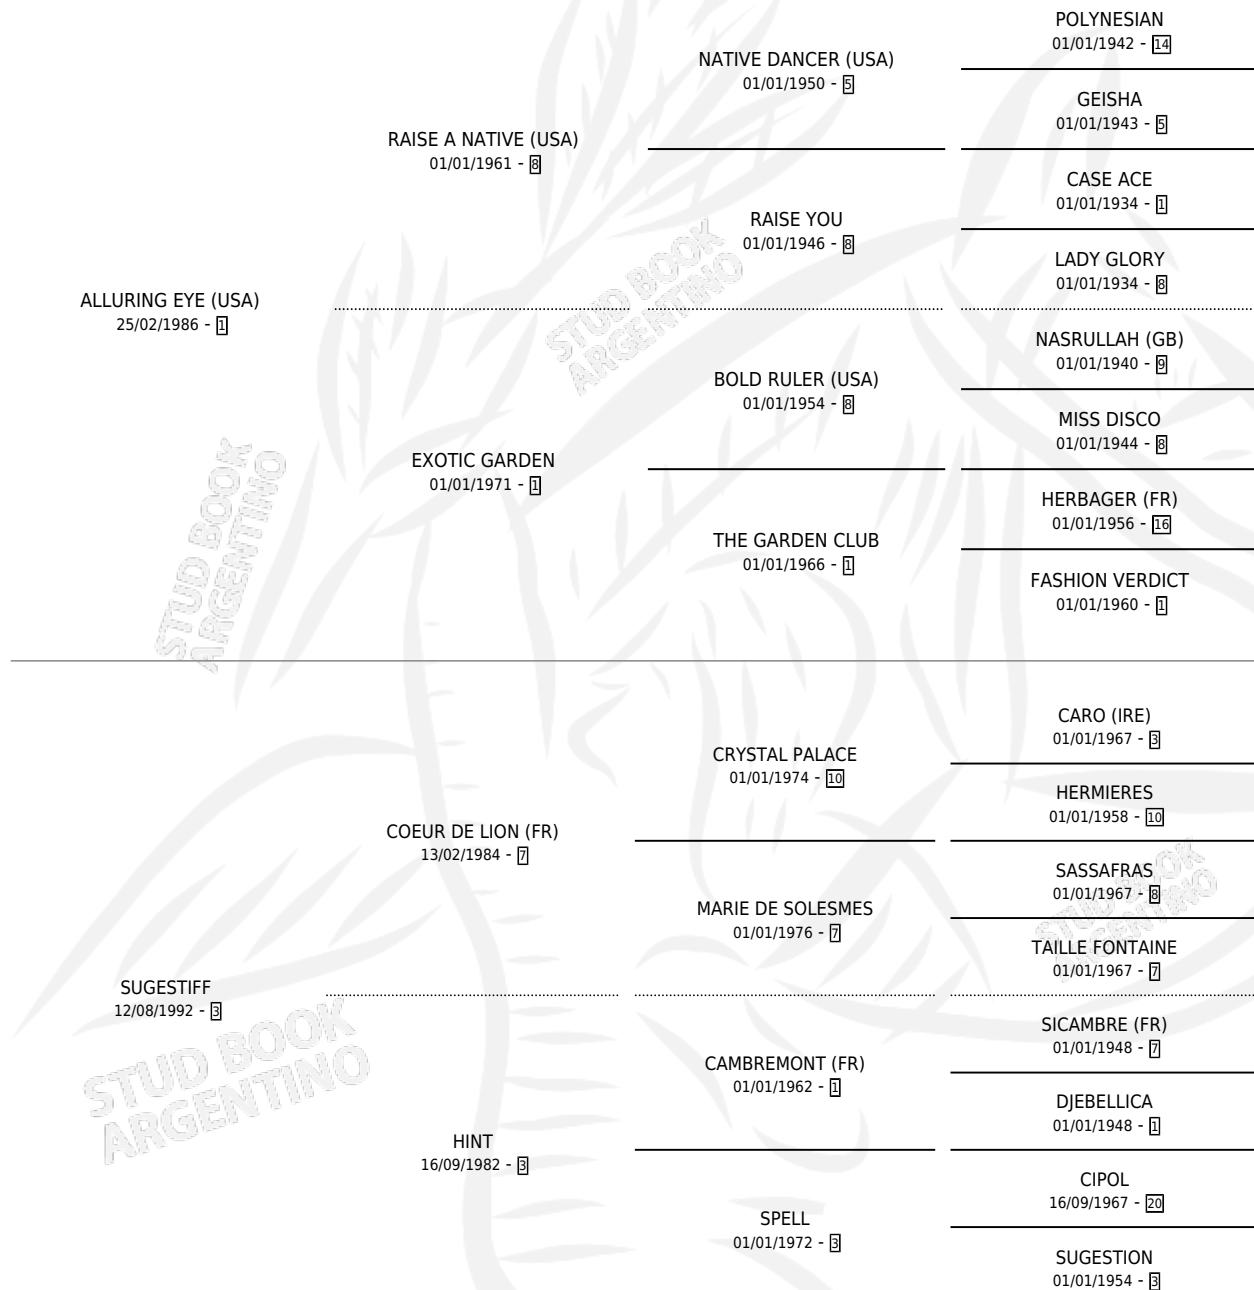

PUPPET RUBIA

por ALLURING EYE (USA) y SUGESTIFF por COEUR DE LION (FR)

Argentina · Hembra · Alazan · SP · 01/10/1998
Familia 3-f · Volumen 36

ESTADO

TIPIFICACIÓN SANGUÍNEA	✓
TIPIFICACIÓN POR ADN	X
PASAPORTE	X
IDENTIFICACIÓN POR MICROCHIP	X
REPRODUCTOR	X

Lugar de nacimiento: Don Leopoldo

Criador: Don Leopoldo

PEDIGREE

PUPPET RUBIA

Datos oficiales del Stud Book Argentino

Documento generado el 27/04/2026

studbook.org.ar