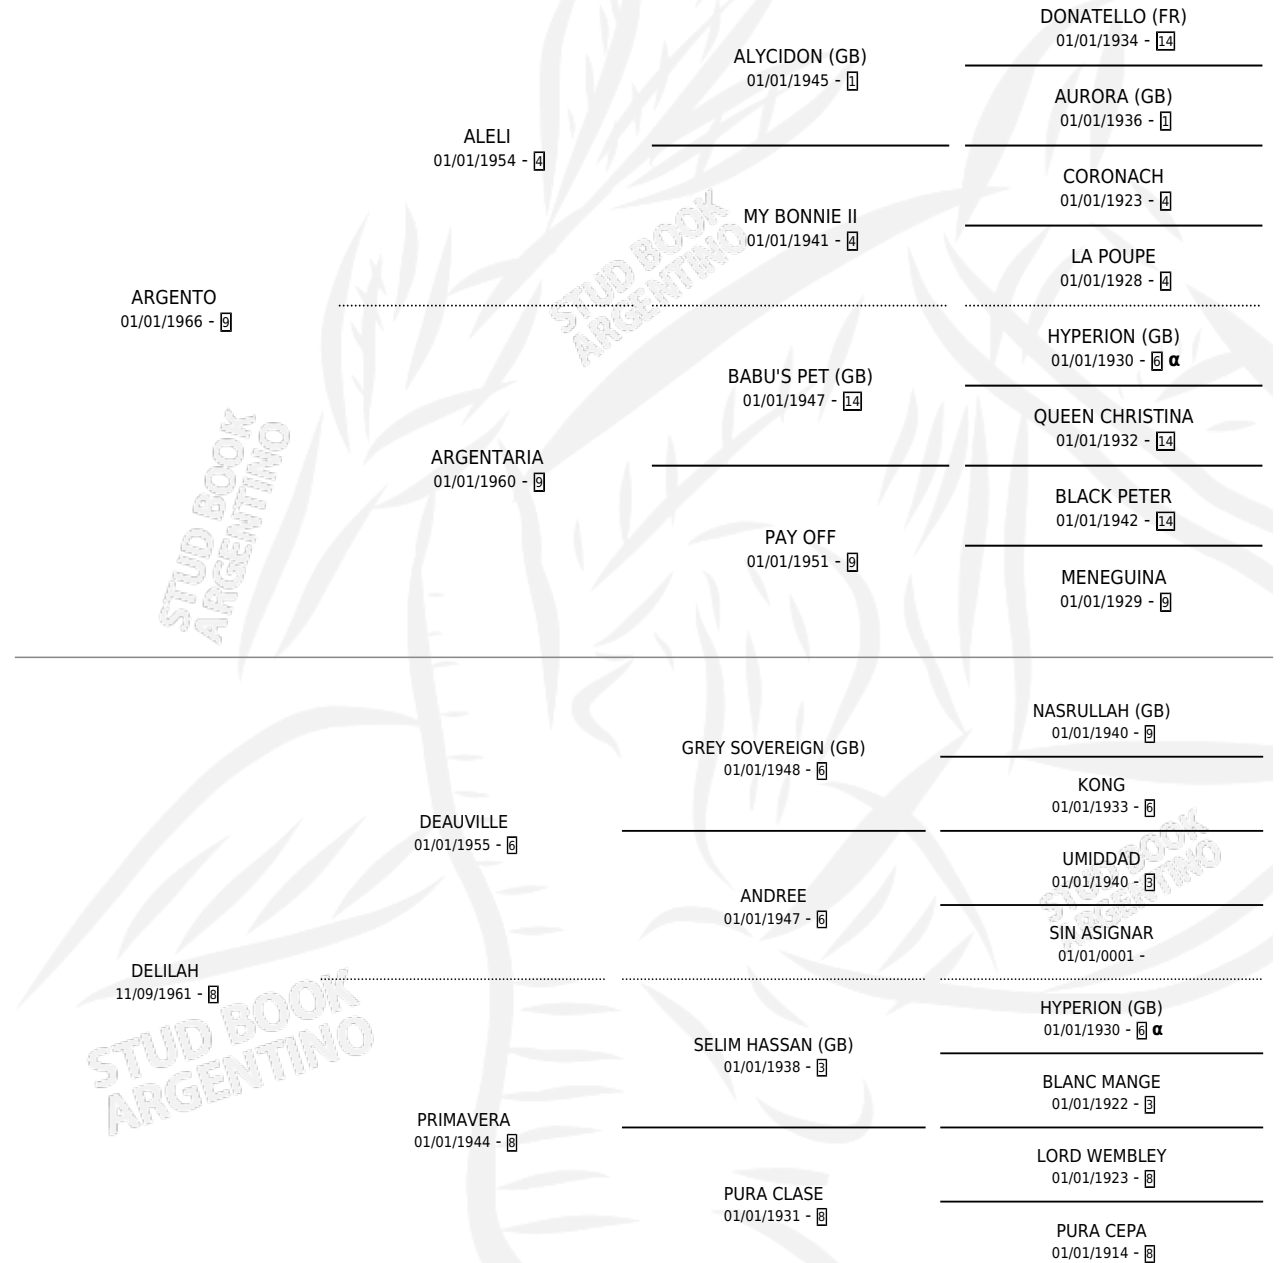

ARGENDEL

por ARGENTO y DELILAH por DEAUVILLE

Argentina · Macho · Zaino · SP · 29/09/1973
Familia 8-a · Volumen 28

ESTADO

TIPIFICACIÓN SANGUÍNEA	X
TIPIFICACIÓN POR ADN	X
PASAPORTE	X
IDENTIFICACIÓN POR MICROCHIP	X
REPRODUCTOR	X

Lugar de nacimiento: Campo particular

Criador: Sin dato

PEDIGREE

INBREEDING : α

ARGENDEL

Datos oficiales del Stud Book Argentino

Documento generado el 09/05/2026

studbook.org.ar