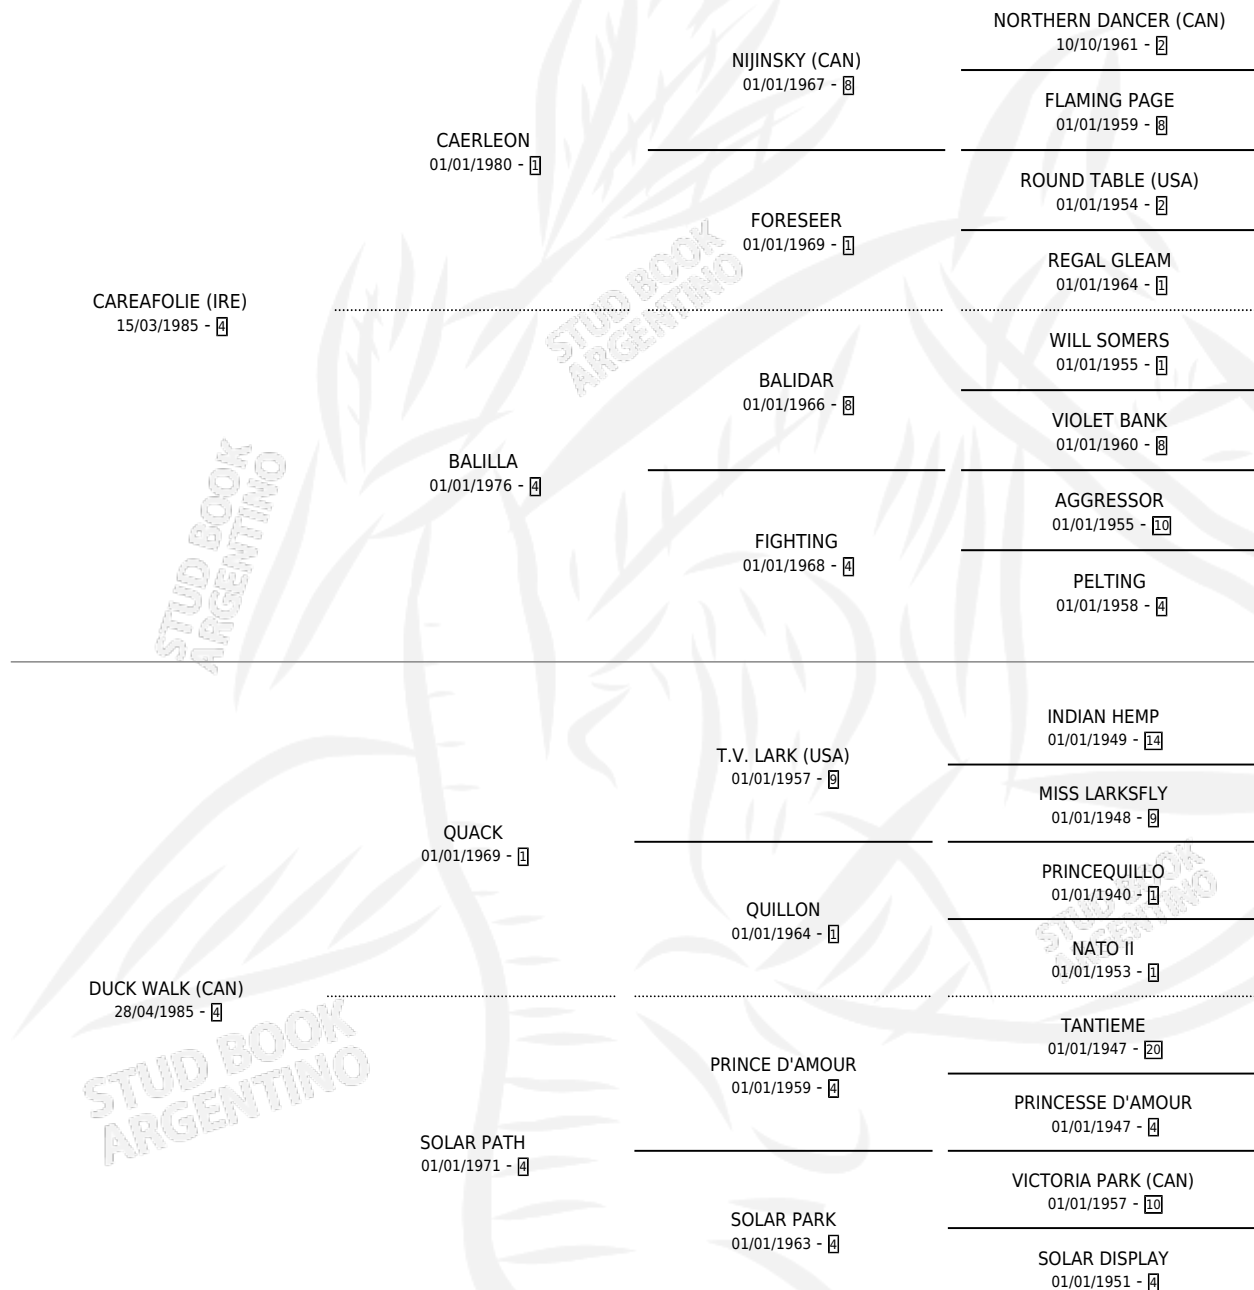

Lugar de nacimiento: La Magdalena

Criador: Sin dato

~

HIJOS

	MACHOS	HEMBRAS
6 NACIERON	2	4
3 CORRIERON	1	2
2 GANARON	1	1
0 GANADORES CL	0 GANADORES GR	0 GANADORES G1

PEDIGREE

CAMPAÑA

Solo carreras oficiales de Argentina