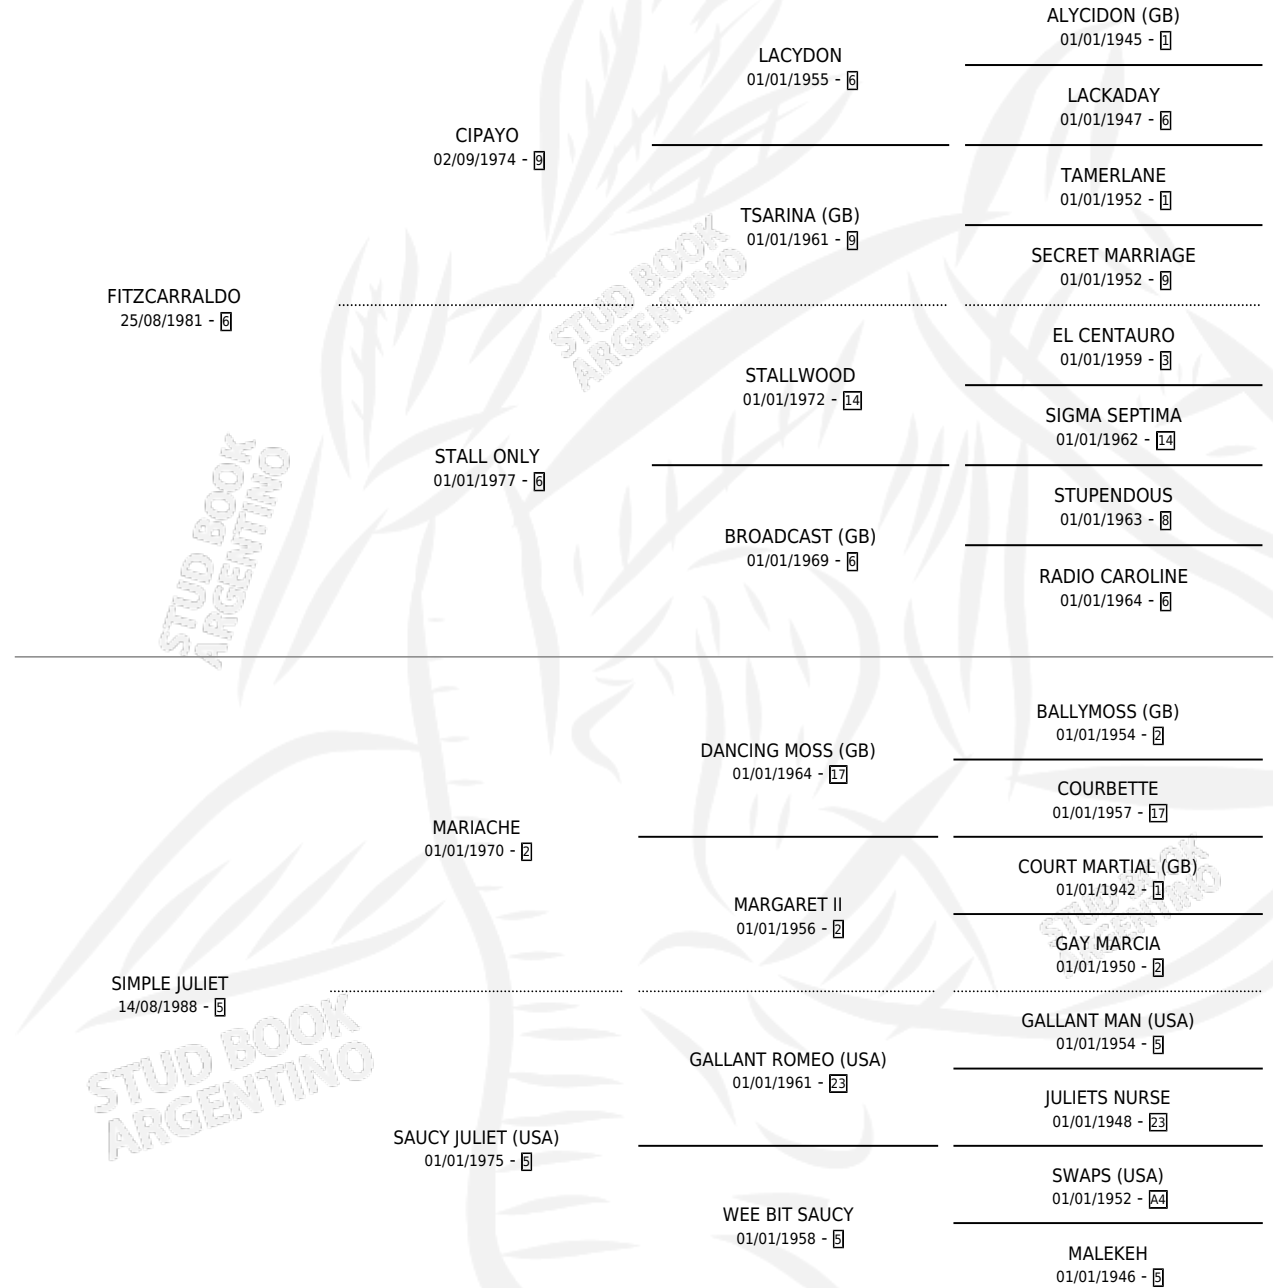

EL ARQUITECTO

por FITZCARRALDO y SIMPLE JULIET por MARIACHE

Argentina · Macho · Zaino · SP · 09/11/1998
Familia 5-e · Volumen 36

ESTADO

TIPIFICACIÓN SANGUÍNEA	X
TIPIFICACIÓN POR ADN	X
PASAPORTE	X
IDENTIFICACIÓN POR MICROCHIP	X
REPRODUCTOR	X

Lugar de nacimiento: La Magdalena

Criador: Sin dato

PEDIGREE

EL ARQUITECTO

Datos oficiales del Stud Book Argentino

Documento generado el 06/05/2026

studbook.org.ar