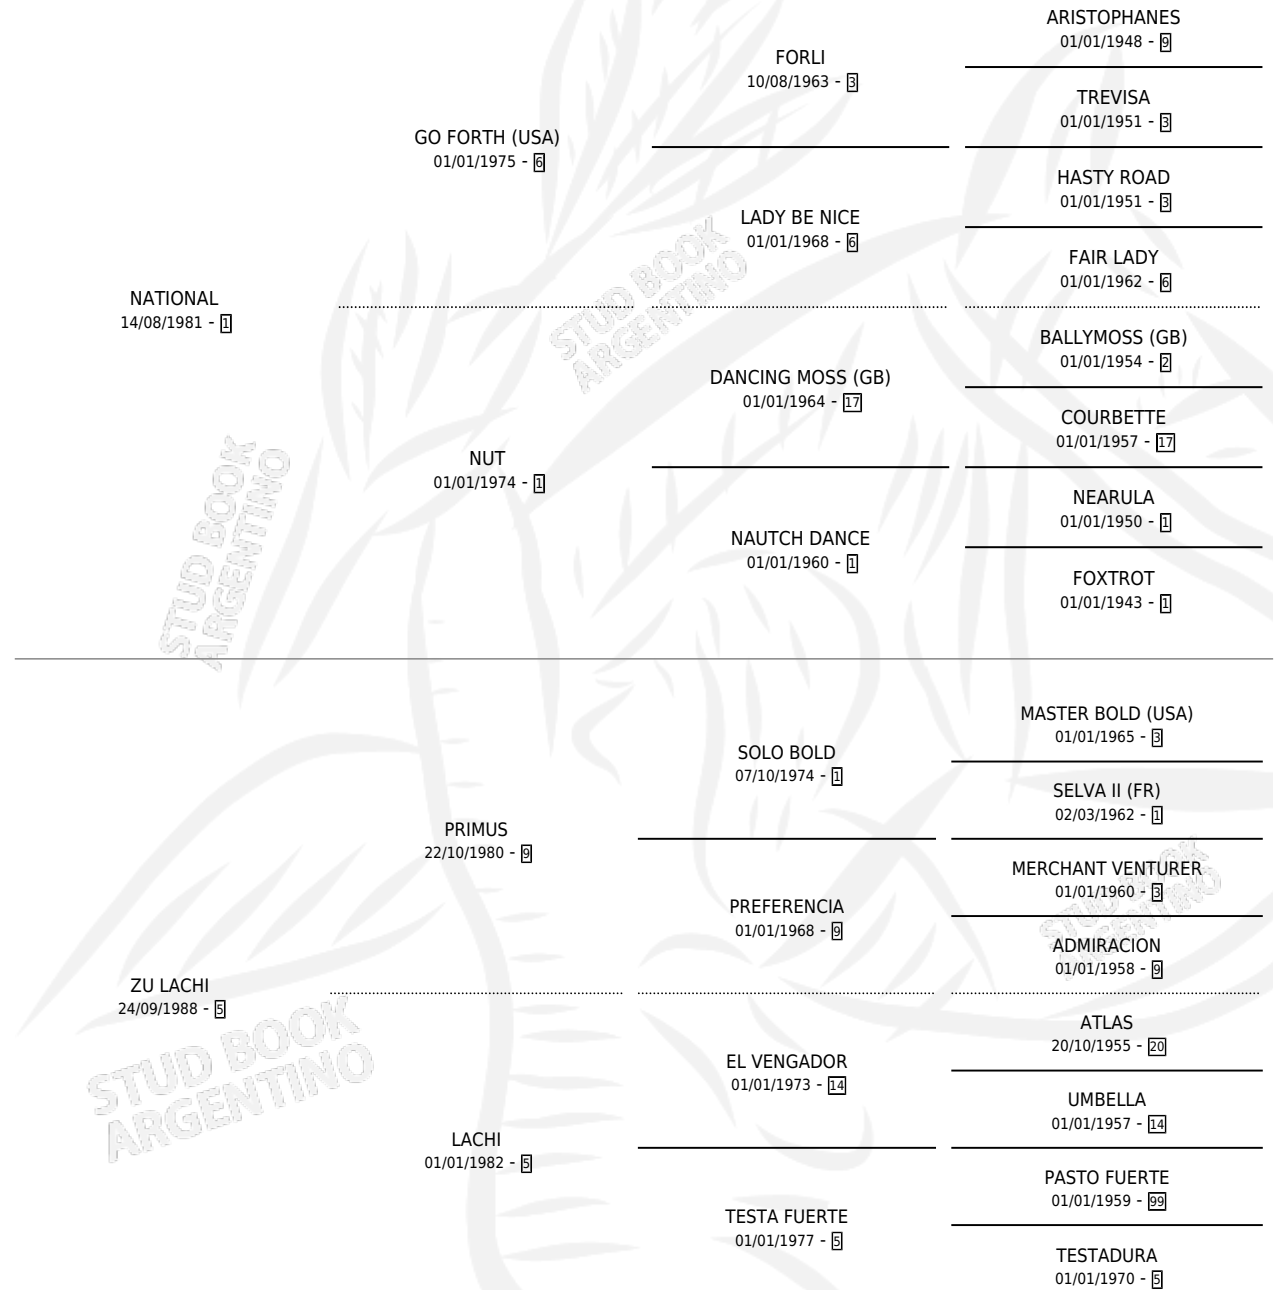

HI

por NATIONAL y ZU LACHI por PRIMUS

Argentina · Hembra · Tordillo · SP · 19/09/1998
Familia 5-f · Volumen 36

ESTADO

TIPIFICACIÓN SANGUÍNEA	✓
TIPIFICACIÓN POR ADN	X
PASAPORTE	X
IDENTIFICACIÓN POR MICROCHIP	X
REPRODUCTOR	X

Lugar de nacimiento: La Araucaria

Criador: Sin dato

PEDIGREE

HI

Datos oficiales del Stud Book Argentino

Documento generado el 11/05/2026

studbook.org.ar