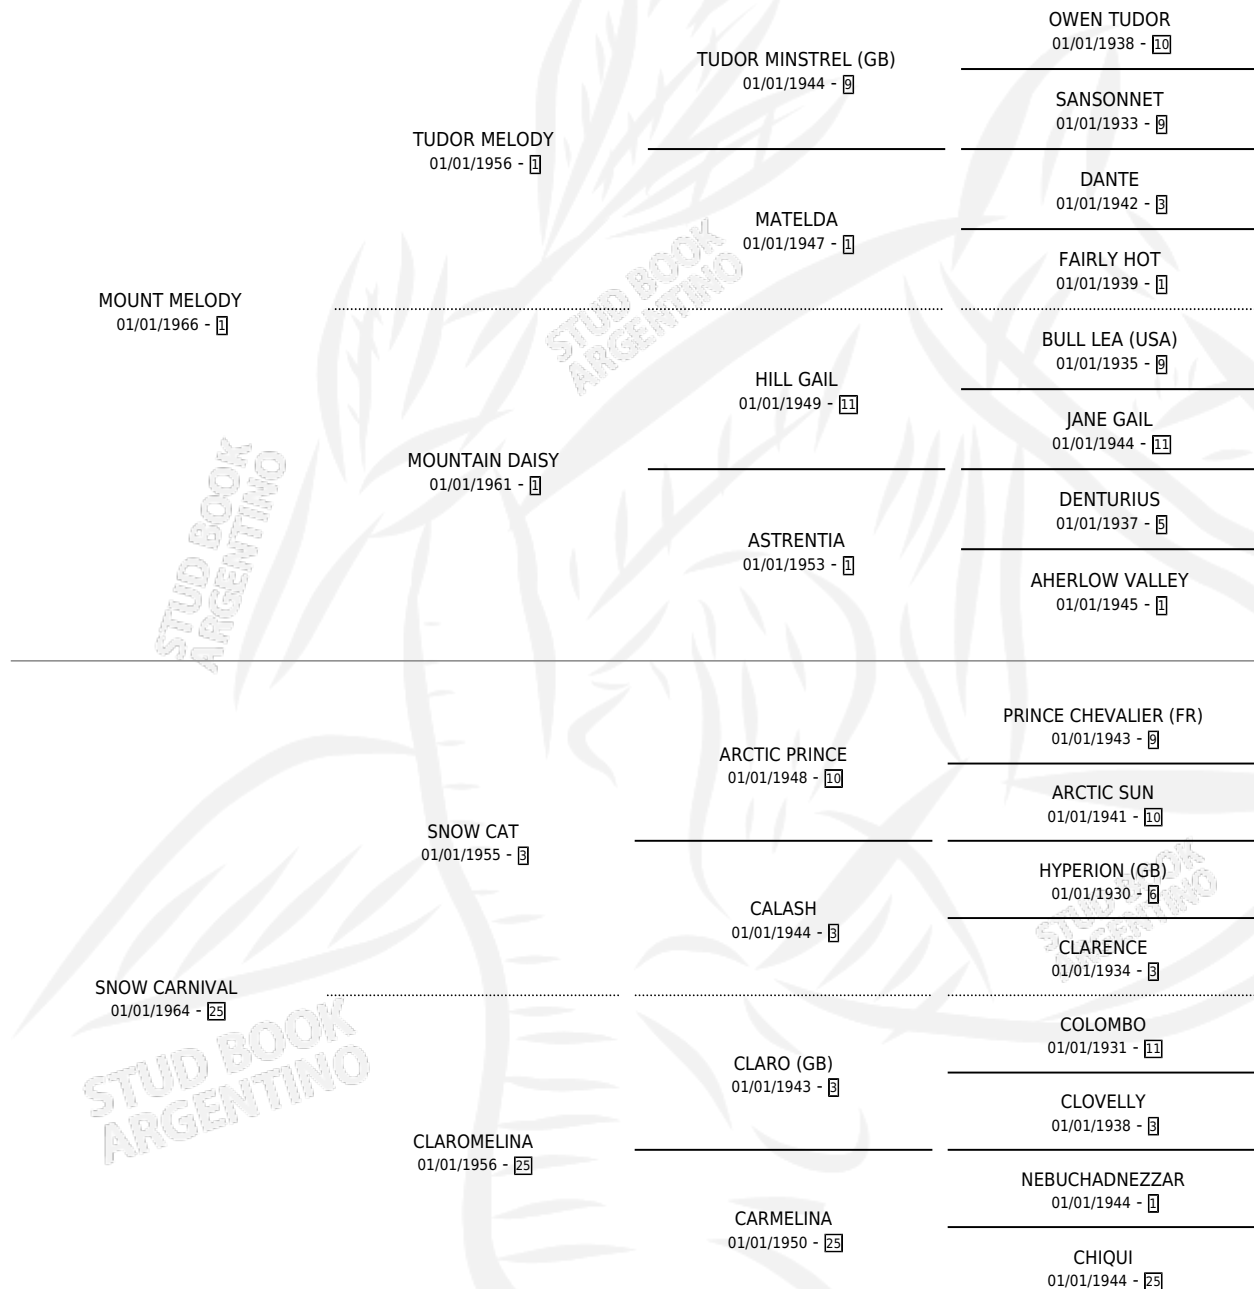

MELODIC

por MOUNT MELODY y SNOW CARNIVAL por SNOW CAT

Argentina · Macho · Alazan Tostado · SP · 01/01/1973
Familia 25 · Volumen 28

ESTADO

TIPIFICACIÓN SANGUÍNEA	X
TIPIFICACIÓN POR ADN	X
PASAPORTE	X
IDENTIFICACIÓN POR MICROCHIP	X
REPRODUCTOR	✓

Lugar de nacimiento: Campo particular

Criador: El Mateo S.A.

~

HIJOS

	MACHOS	HEMBRAS
93 NACIERON	49	44
40 CORRIERON	23	17
23 GANARON	15	8
5 GANADORES CL	3 GANADORES GR	0 GANADORES G1

PEDIGREE

CAMPAÑA

Solo carreras oficiales de Argentina