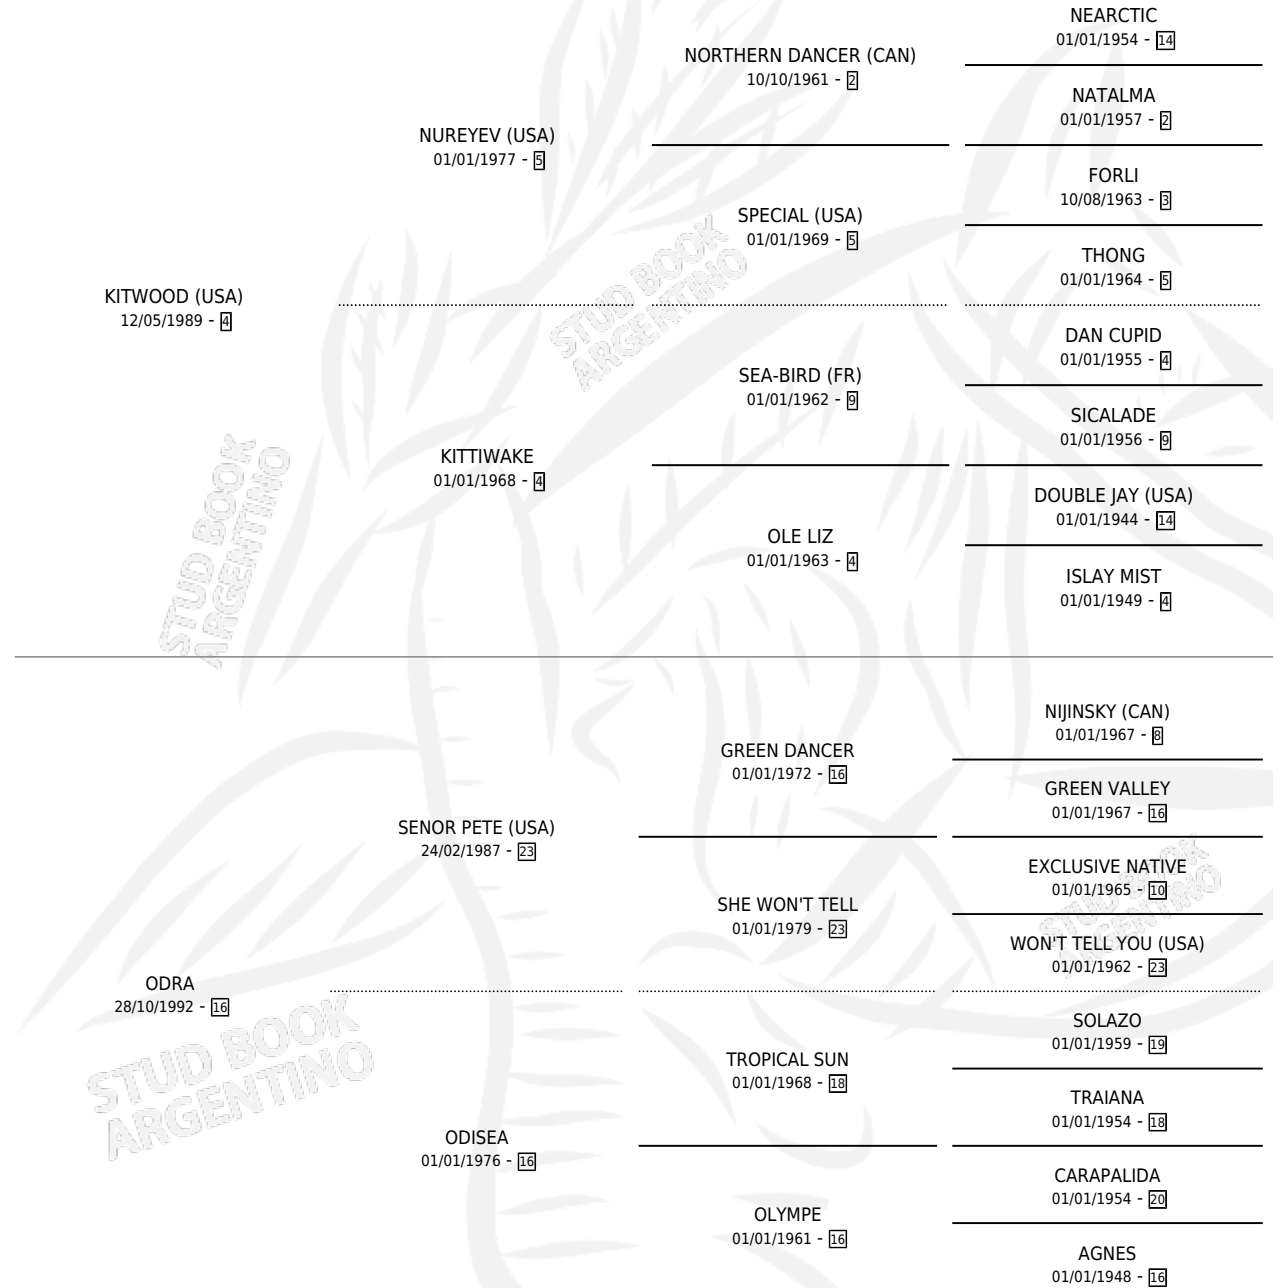

OLMO

por **KITWOOD (USA)** y **ODRA** por **SEÑOR PETE (USA)**

Argentina · Macho · Alazan · SP · 29/10/1998
Familia 16-d · Volumen 36

ESTADO

TIPIFICACIÓN SANGUÍNEA	✓
TIPIFICACIÓN POR ADN	X
PASAPORTE	X
IDENTIFICACIÓN POR MICROCHIP	X
REPRODUCTOR	X

Lugar de nacimiento: La Quebrada

Criador: La Quebrada

PEDIGREE

CAMPAÑA

Solo carreras oficiales de Argentina

POR EDAD

EDAD	CC	1°	2°	3°	4°	5°	NP	CLC	CLG	CLCG1	CLGG1	IMPORTE	GANANCIA / CC
2 AÑOS	1	0	0	0	0	0	1	1	0	0	0	\$0	\$0
TOTALES	1	0	0	0	0	0	1	1	0	0	0	\$0	\$0
%		0.0%	0.0%	0.0%	0.0%	0.0%	100%	100%	0.0%	0.0%	0.0%		