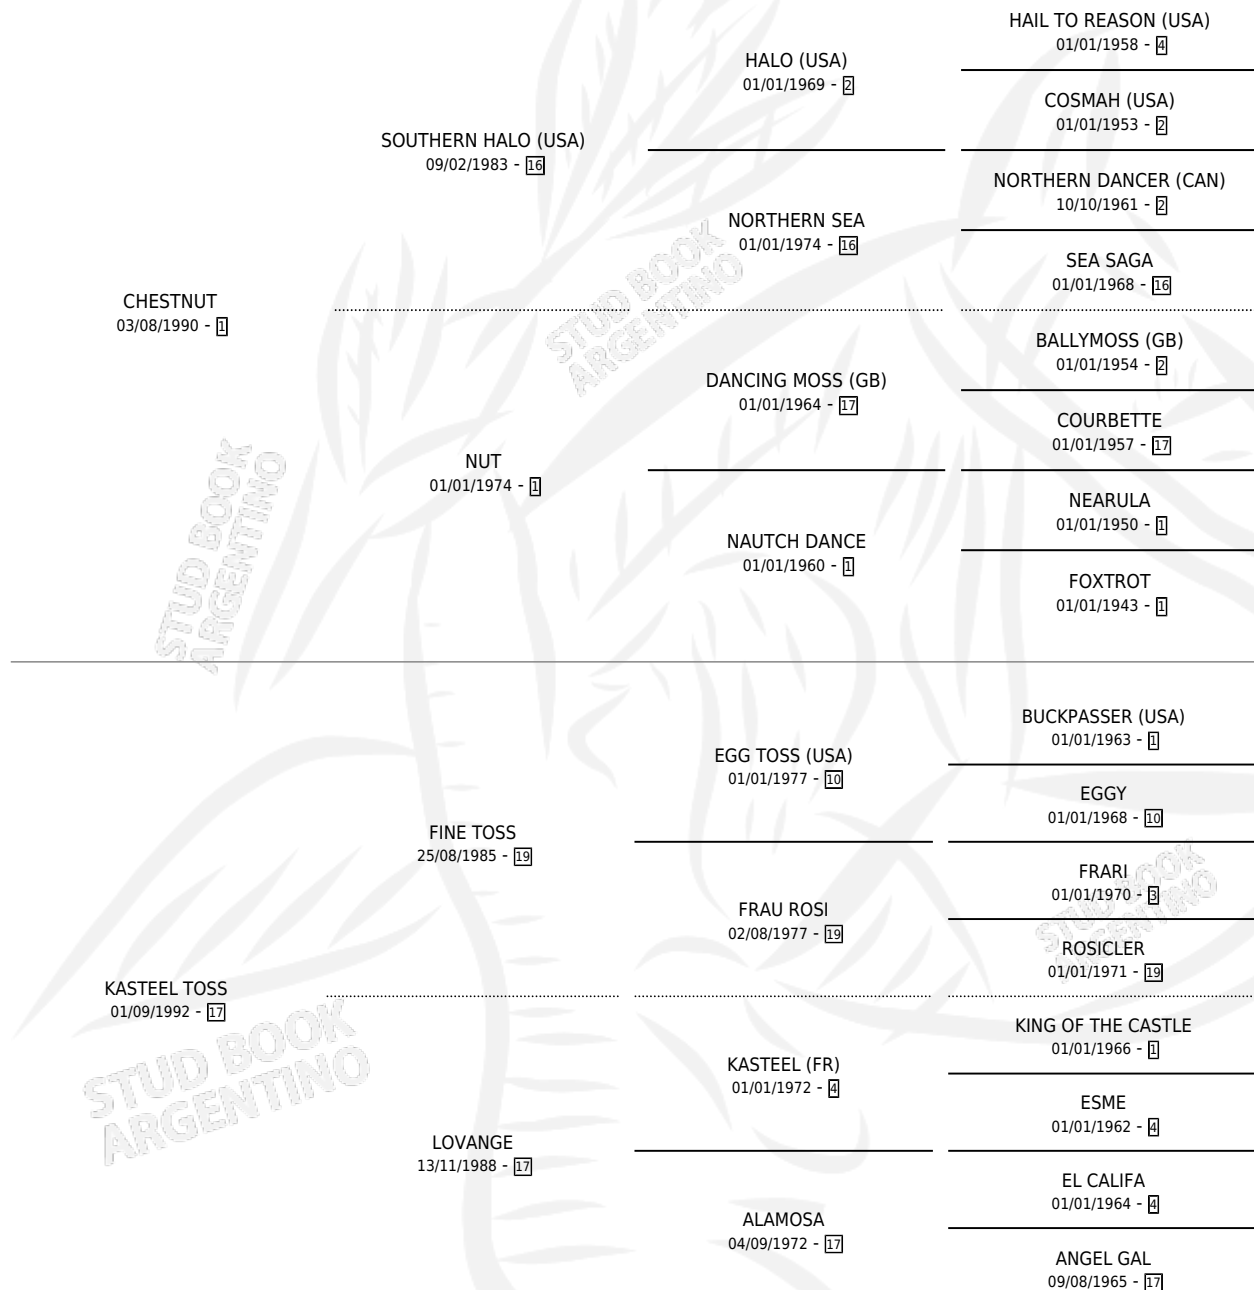

Lugar de nacimiento: Don Waldino

Criador: Sin dato

~

HIJOS

	MACHOS	HEMBRAS
1 NACIERON	0	1

SIN ACTUACIONES

PEDIGREE

CAMPAÑA

Solo carreras oficiales de Argentina

POR EDAD

EDAD	CC	1°	2°	3°	4°	5°	NP	CLC	CLG	CLCG1	CLGG1	IMPORTE	GANANCIA / CC
3 AÑOS	8	1	2	1	2	0	2	0	0	0	0	\$10,960	\$1,370
4 AÑOS	2	0	0	0	0	0	2	0	0	0	0	\$0	\$0
TOTALES	10	1	2	1	2	0	4	0	0	0	0	\$10,960	\$1,096
%		10.0%	20.0%	10.0%	20.0%	0.0%	40.0%	0.0%	0.0%	0.0%	0.0%		