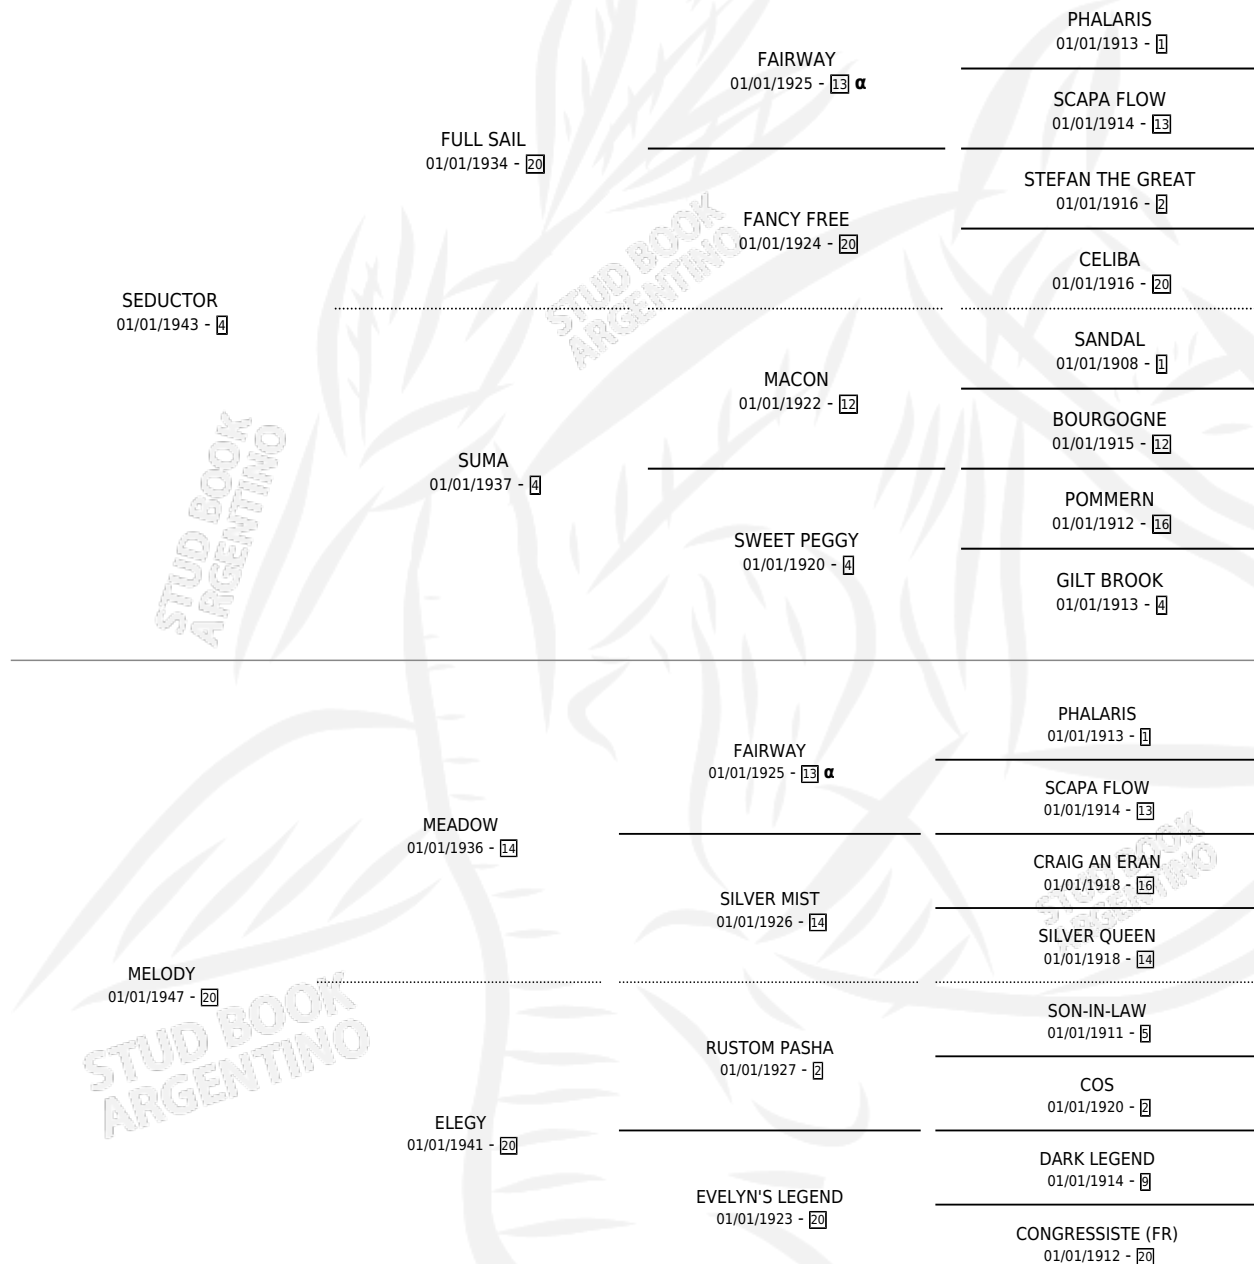

HARMONICUS

por **SEDUCTOR** y **MELODY** por **MEADOW**

Argentina · Macho · Zaino Negro · SP · 01/01/1961
Familia 20-d · Volumen 24

ESTADO

TIPIFICACIÓN SANGUÍNEA	X
TIPIFICACIÓN POR ADN	X
PASAPORTE	X
IDENTIFICACIÓN POR MICROCHIP	X
REPRODUCTOR	X

Lugar de nacimiento: Campo particular

Criador: Sin dato

~

HIJOS

	MACHOS	HEMBRAS
3 NACIERON	0	3

SIN ACTUACIONES

PEDIGREE

INBREEDING : α