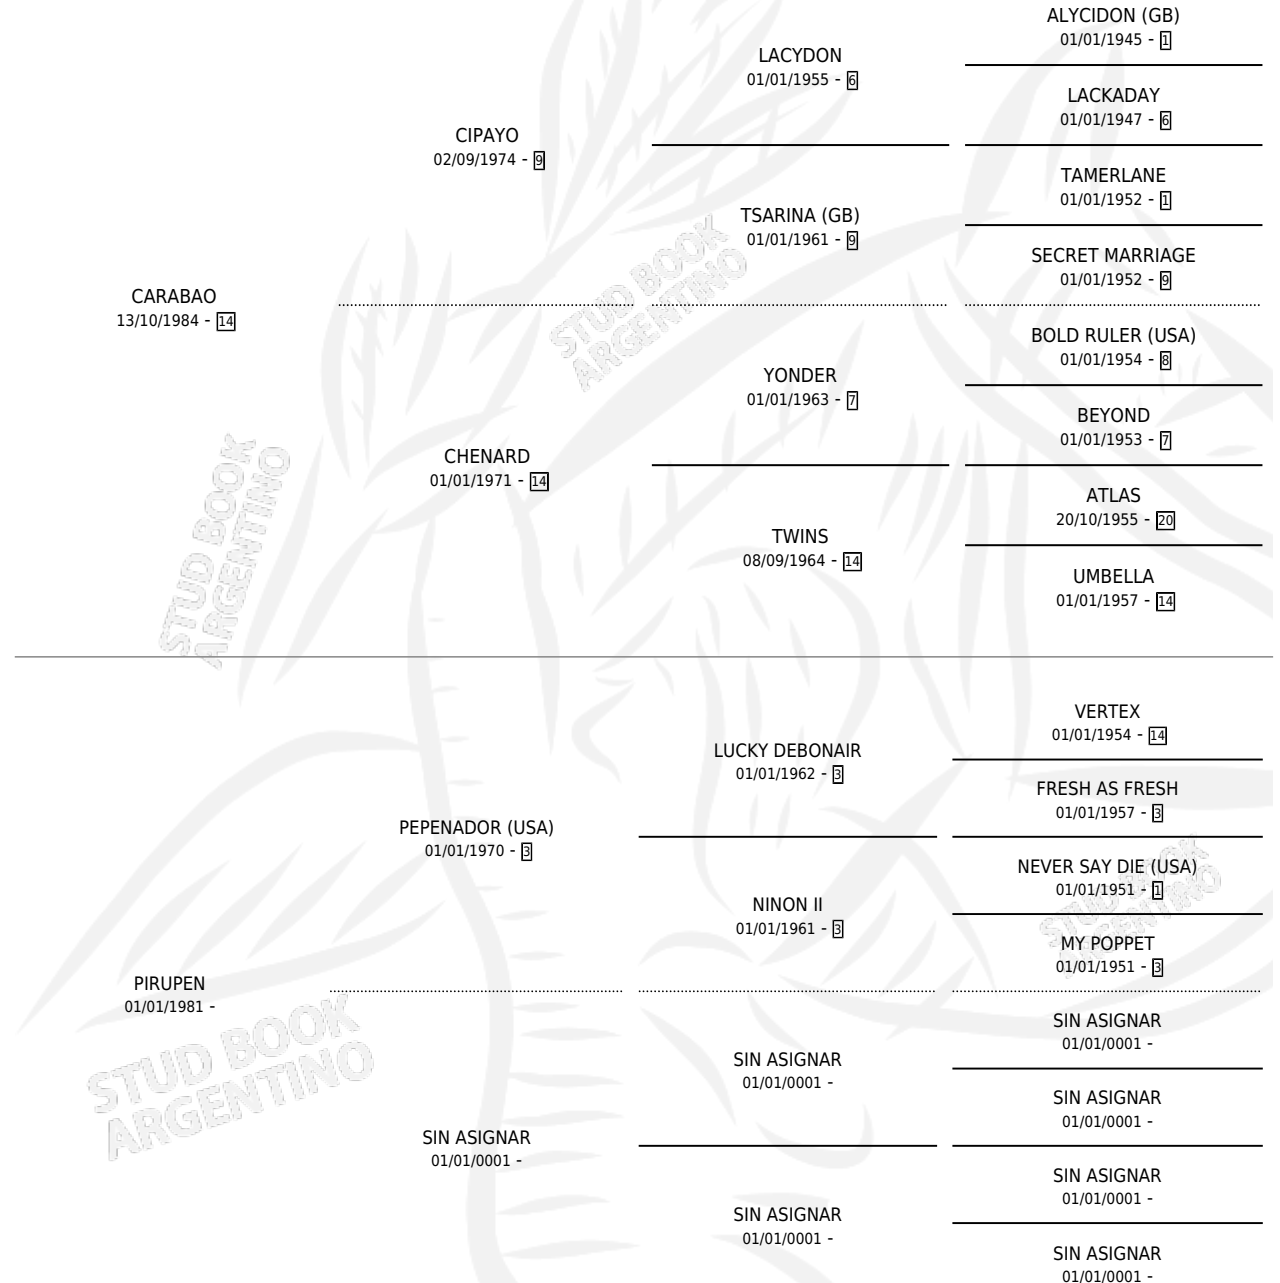

CARA LEONOR

por CARABAO y PIRUPEN por PEPENADOR (USA)

Argentina · Hembra · Alazan · SP · 04/10/1998
Familia · Volumen 36

ESTADO

TIPIFICACIÓN SANGUÍNEA	✓
TIPIFICACIÓN POR ADN	X
PASAPORTE	X
IDENTIFICACIÓN POR MICROCHIP	X
REPRODUCTOR	X

Lugar de nacimiento: Campo particular

Criador: Sin dato

PEDIGREE