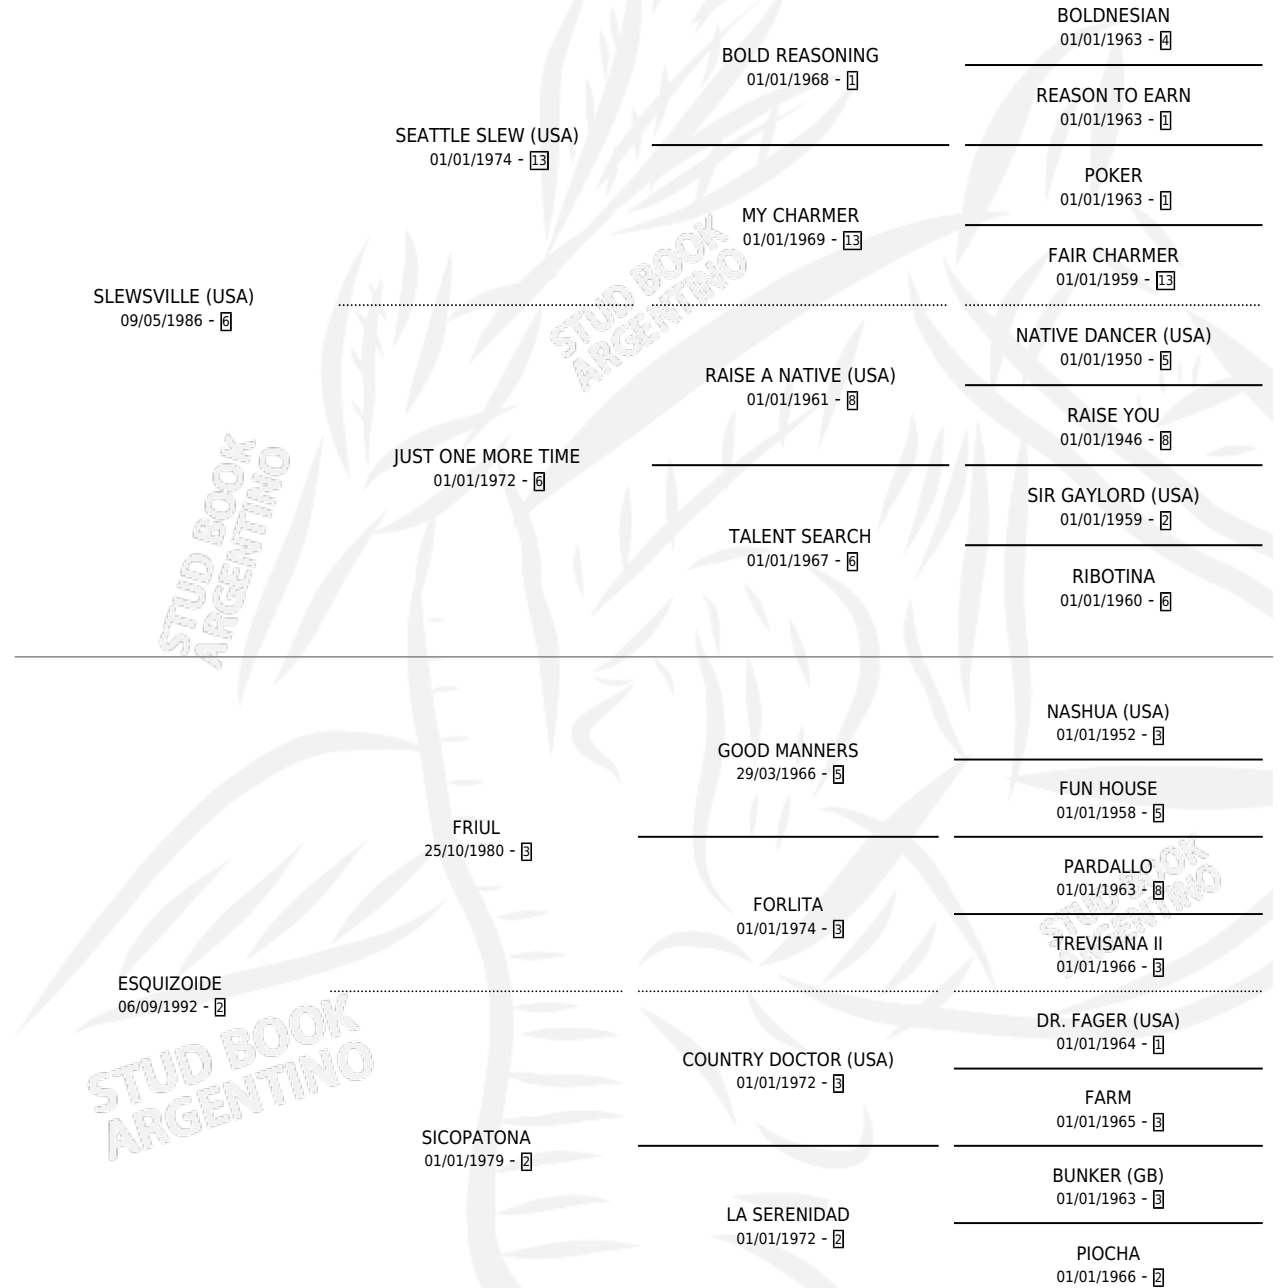

ECLIPSE SLEW

por SLEWSVILLE (USA) y ESQUIZOIDE por FRIUL

Argentina · Macho · Alazan · SP · 30/10/1998
Familia 2-f · Volumen 36

ESTADO

TIPIFICACIÓN SANGUÍNEA	✓
TIPIFICACIÓN POR ADN	X
PASAPORTE	X
IDENTIFICACIÓN POR MICROCHIP	X
REPRODUCTOR	X

Lugar de nacimiento: San Benito

Criador: Sin dato

PEDIGREE

EXPORTACIÓN / IMPORTACIÓN

FECHA	MOVIMIENTO	PAÍS
20/07/2000	EXPORTADO	CHILE

ECLIPSE SLEW

Datos oficiales del Stud Book Argentino

Documento generado el 29/04/2026