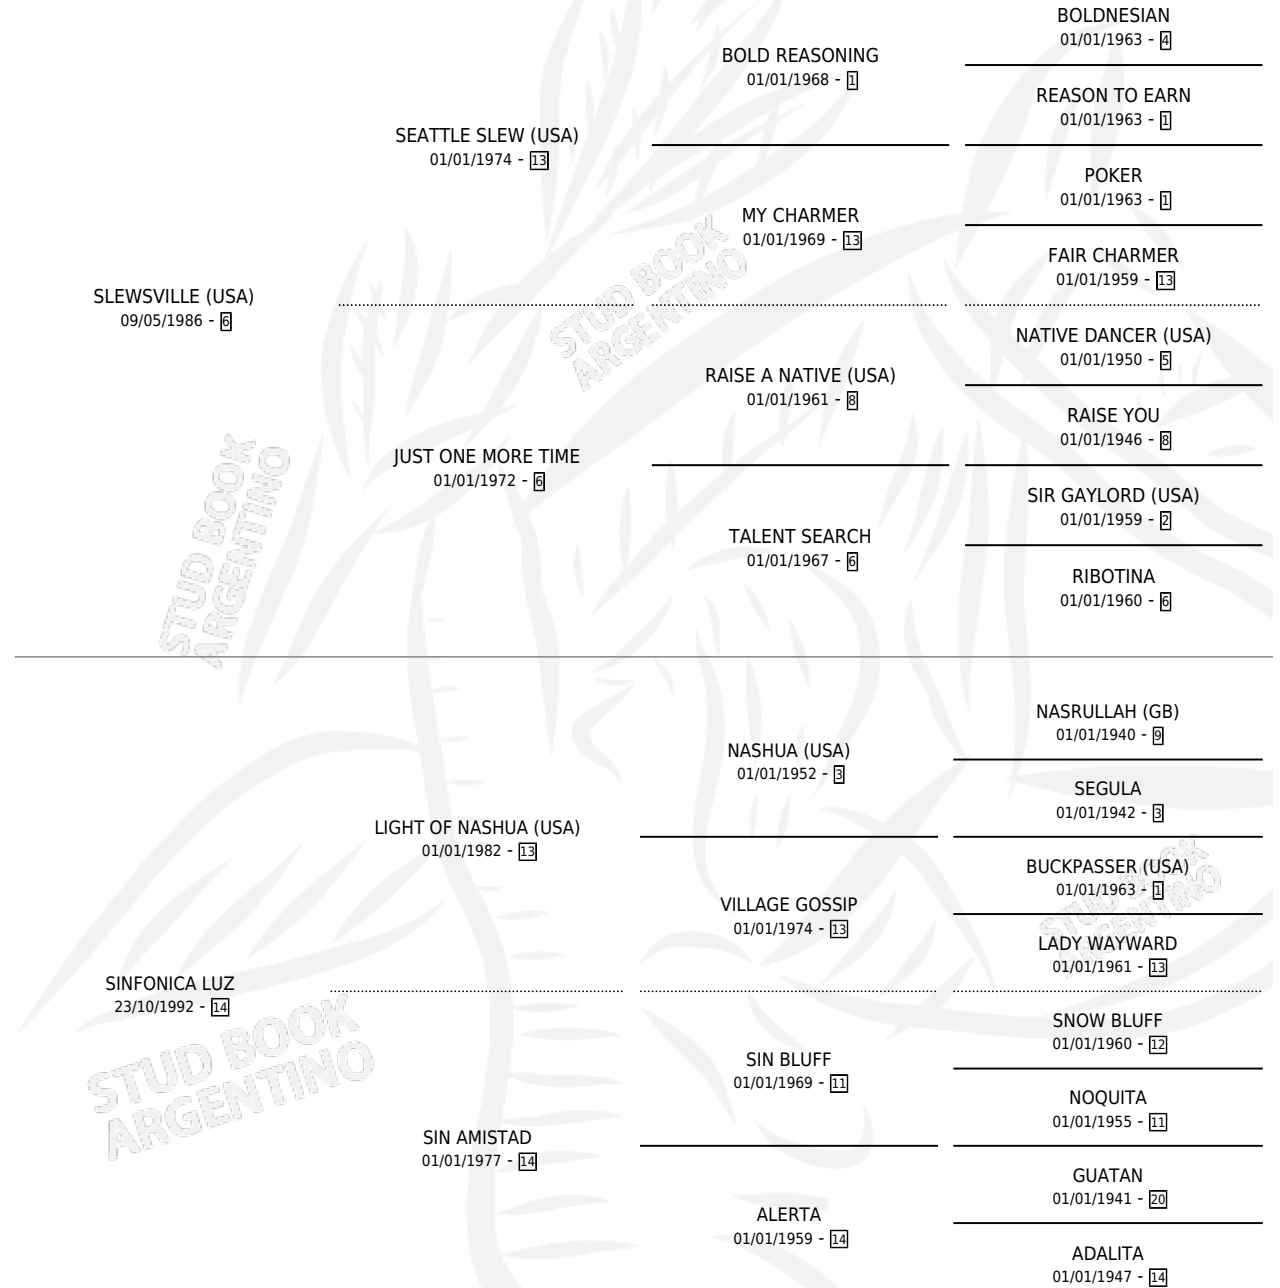

SINFONICO SLEW

por SLEWSVILLE (USA) y SINFONICA LUZ por LIGHT OF NASHUA (USA)

Argentina · Macho · Alazan · SP · 04/11/1998
Familia 14 · Volumen 36

ESTADO

TIPIFICACIÓN SANGUÍNEA	✓
TIPIFICACIÓN POR ADN	X
PASAPORTE	X
IDENTIFICACIÓN POR MICROCHIP	X
REPRODUCTOR	X

Lugar de nacimiento: San Benito
Criador: Sin dato

PEDIGREE

SINFONICO SLEW

Datos oficiales del Stud Book Argentino

Documento generado el 12/05/2026

studbook.org.ar