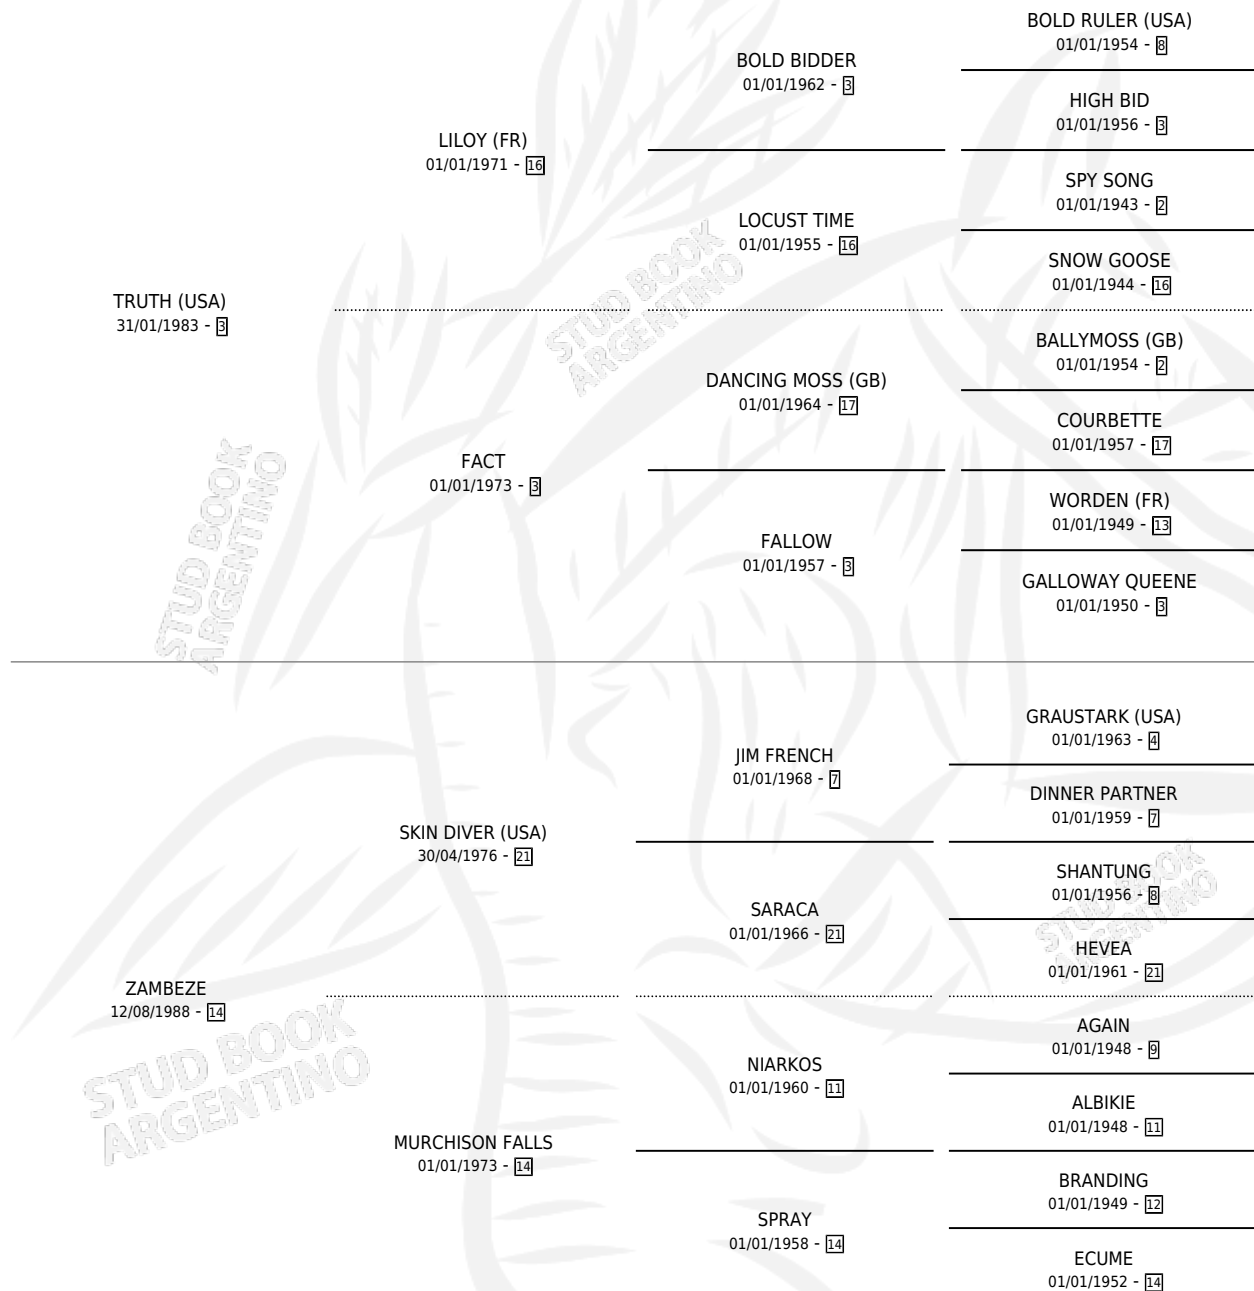

DOCTOSEBATAVILLE

por TRUTH (USA) y ZAMBEZE por SKIN DIVER (USA)

Argentina · Macho · Zaino · SP · 25/10/1997
Familia 14-e · Volumen 36

ESTADO

TIPIFICACIÓN SANGUÍNEA	✓
TIPIFICACIÓN POR ADN	X
PASAPORTE	X
IDENTIFICACIÓN POR MICROCHIP	X
REPRODUCTOR	X

Lugar de nacimiento: Campo particular
Criador: Paraje Victoria

PEDIGREE

DOCTOSEBATAVILLE

Datos oficiales del Stud Book Argentino

Documento generado el 04/05/2026

studbook.org.ar