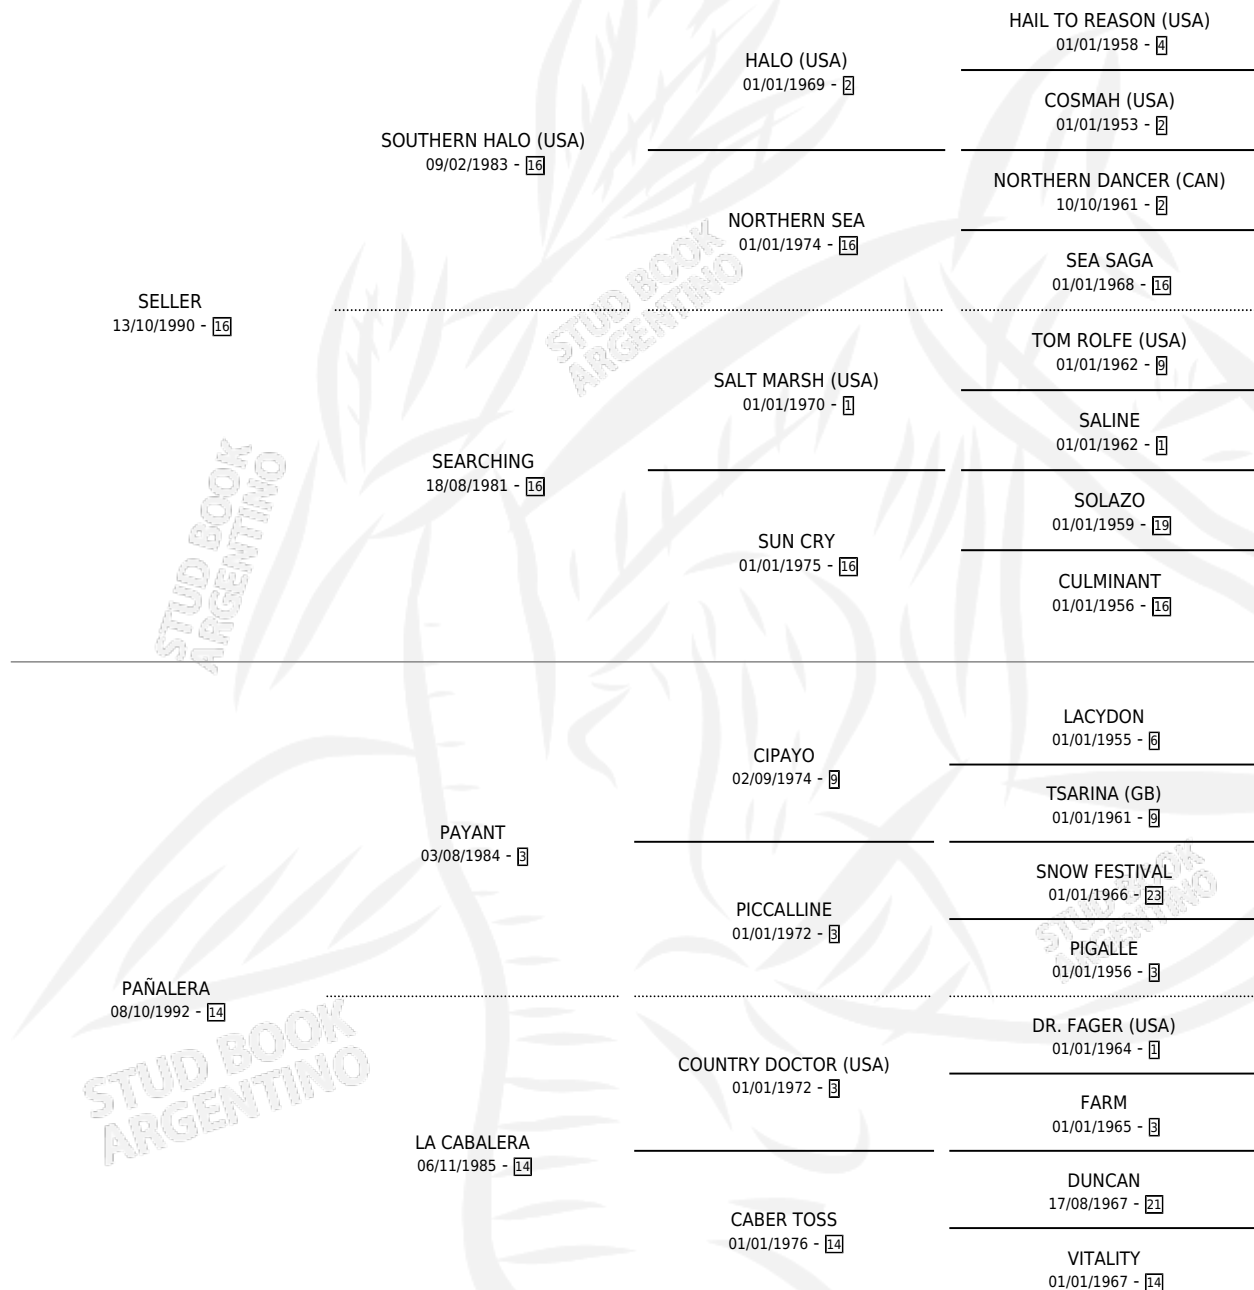

SELLER SOUTHER

por SELLER y PAÑALERA por PAYANT

Argentina · Hembra · Zaino · SP · 23/10/1998
Familia 14 · Volumen 36

ESTADO

TIPIFICACIÓN SANGUÍNEA	✓
TIPIFICACIÓN POR ADN	✓
PASAPORTE	X
IDENTIFICACIÓN POR MICROCHIP	X
REPRODUCTOR	✓

Lugar de nacimiento: Don Isaac

Criador: Sin dato

~

HIJOS

	MACHOS	HEMBRAS
2 NACIERON	1	1
1 CORRIERON	1	0

SIN ACTUACIONES

PEDIGREE

S

mientos 2 / Efectividad 50.00%

PADRILLO	PRODUCTO	CRIADOR	1ER SERVICIO	ÚLTIMO SERVICIO
MILLION WAYS	LA SUSY WAYS (H Z, 14/10/2018)	SIGAL ALBERTO LUIS	14/10/2017	14/10/2017
EL GLOBETROTTER	GLOBE GANADOR (M Z, 15/10/2009)	SIGAL ALBERTO LUIS	05/11/2008	07/11/2008
EL GLOBETROTTER	Ø		07/11/2007	09/11/2007
AMI ALY GROOM	Ø		16/10/2003	18/10/2003