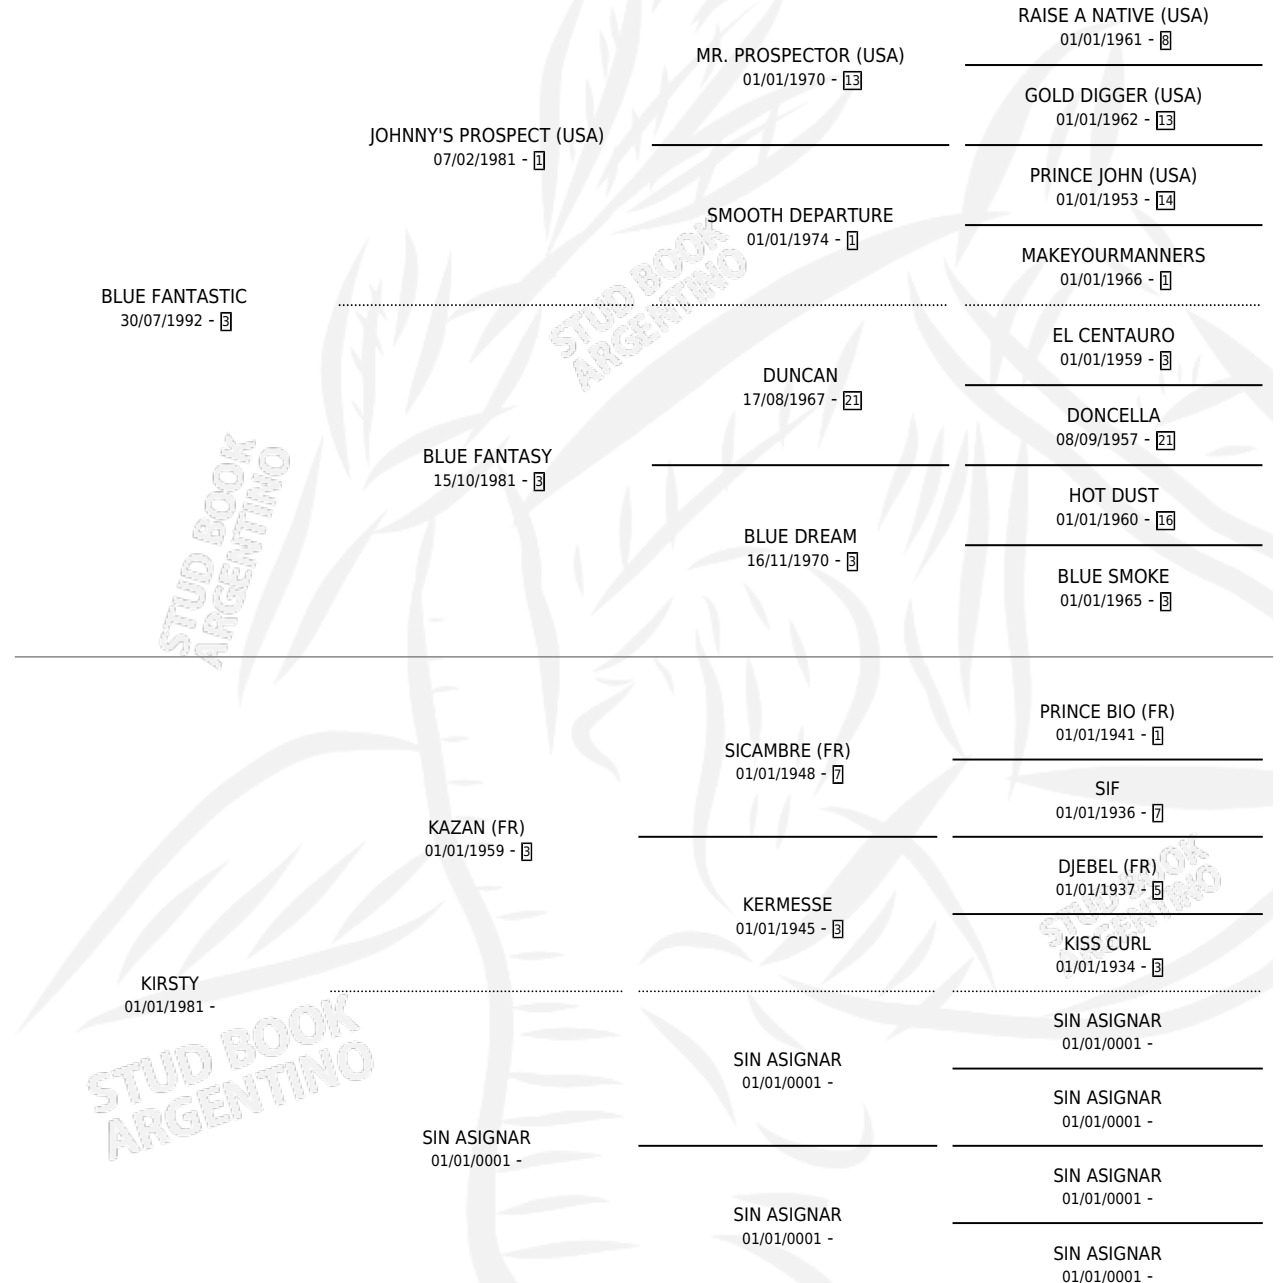

BLUE LA AURORA

por BLUE FANTASTIC y KIRSTY por KAZAN (FR)

Argentina · Hembra · Zaino · SP · 16/10/1998
Familia · Volumen 36

ESTADO

TIPIFICACIÓN SANGUÍNEA	✓
TIPIFICACIÓN POR ADN	X
PASAPORTE	X
IDENTIFICACIÓN POR MICROCHIP	X
REPRODUCTOR	X

Lugar de nacimiento: Don Carlos

Criador: Don Carlos

PEDIGREE

BLUE LA AURORA

Datos oficiales del Stud Book Argentino

Documento generado el 08/05/2026

studbook.org.ar