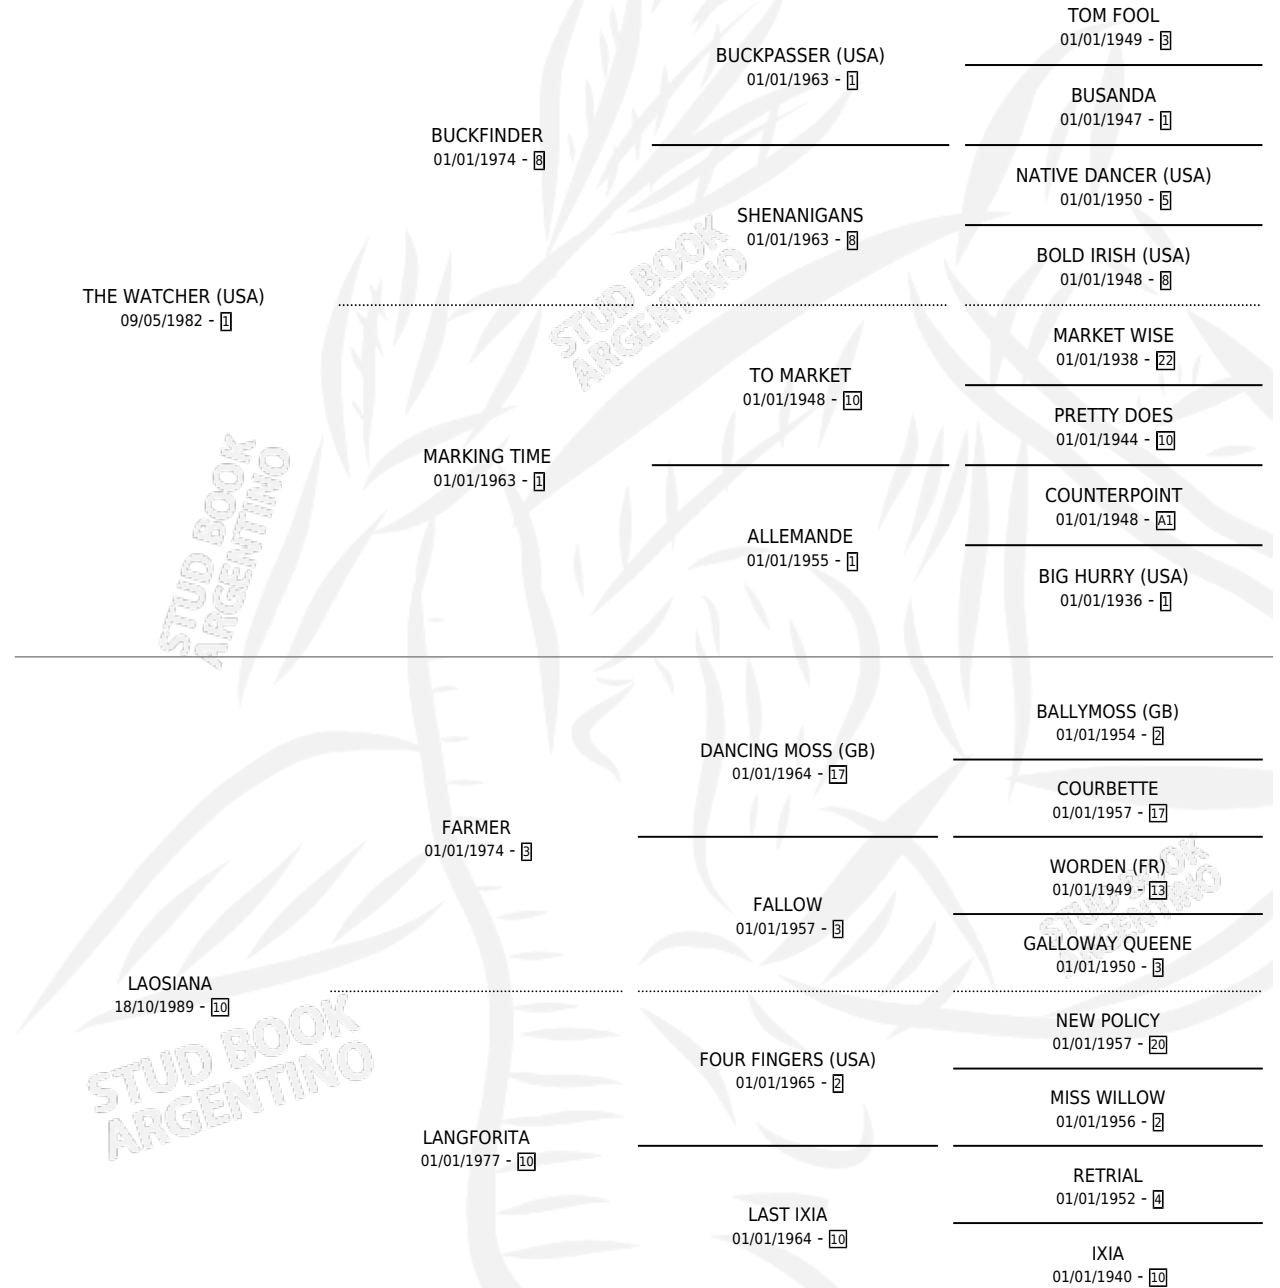

PINTO POLO

por THE WATCHER (USA) y LAOSIANA por FARMER

Argentina · Macho · Alazan · SP · 20/10/1998
Familia 10-a · Volumen 36

ESTADO

TIPIFICACIÓN SANGUÍNEA	✓
TIPIFICACIÓN POR ADN	X
PASAPORTE	X
IDENTIFICACIÓN POR MICROCHIP	X
REPRODUCTOR	X

Lugar de nacimiento: El Tala

Criador: El Tala

PEDIGREE