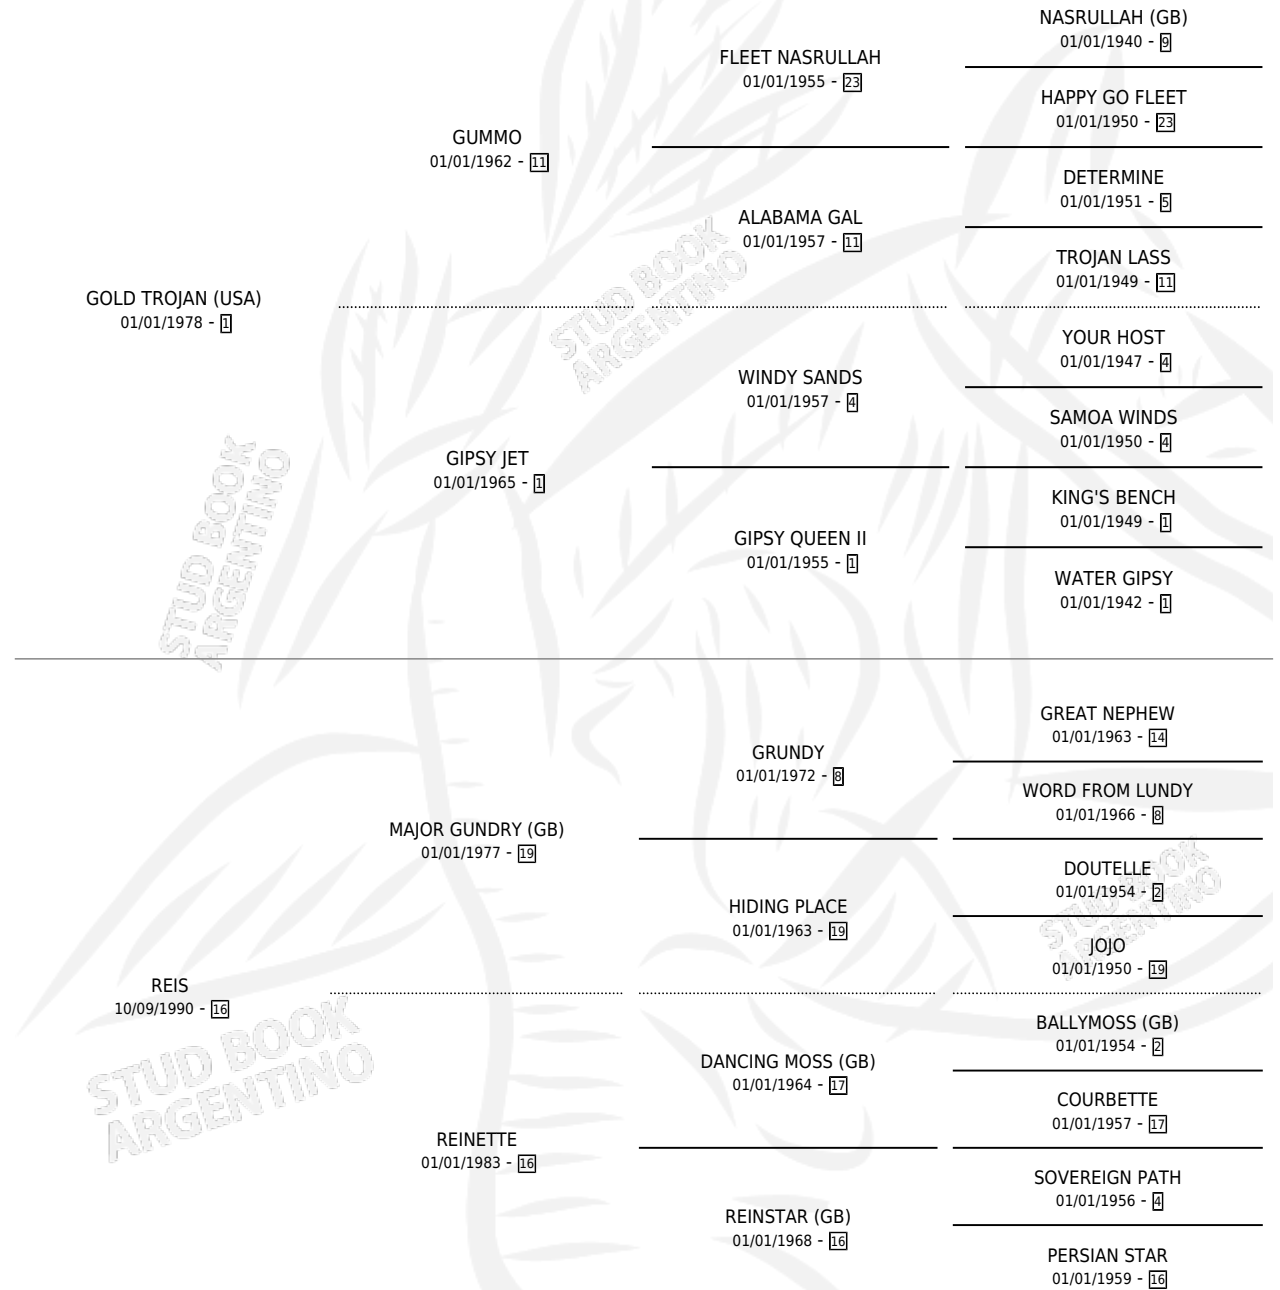

REI GOLD

por **GOLD TROJAN (USA)** y **REIS** por **MAJOR GUNDRY (GB)**

Argentina · Macho · Alazan · SP · 14/10/1998
Familia 16-h · Volumen 36

ESTADO

TIPIFICACIÓN SANGUÍNEA	✓
TIPIFICACIÓN POR ADN	X
PASAPORTE	X
IDENTIFICACIÓN POR MICROCHIP	X
REPRODUCTOR	X

Lugar de nacimiento: Don Julian

Criador: Sin dato

PEDIGREE

CAMPAÑA

Solo carreras oficiales de Argentina

POR EDAD

EDAD	CC	1°	2°	3°	4°	5°	NP	CLC	CLG	CLCG1	CLGG1	IMPORTE	GANANCIA / CC
3 AÑOS	1	0	0	0	0	0	1	0	0	0	0	\$0	\$0
5 AÑOS	5	1	1	0	0	0	3	0	0	0	0	\$6,750	\$1,350
TOTALES	6	1	1	0	0	0	4	0	0	0	0	\$6,750	\$1,125
%		16.7%	16.7%	0.0%	0.0%	0.0%	66.7%	0.0%	0.0%	0.0%	0.0%		

Ganador en San Isidro - \$6,750, a los 5 años.

POR DISTANCIA

HIPODROMO	CC	1°	2°	3°	4°	5°	NP	CLC	CLG	CLCG1	CLGG1	IMPORTE
PALERMO	2	0	0	0	0	0	2	0	0	0	0	\$0
1000 MTS	2	0	0	0	0	0	2	0	0	0	0	\$0
LA PLATA	1	0	0	0	0	0	1	0	0	0	0	\$0
1000 MTS	1	0	0	0	0	0	1	0	0	0	0	\$0
SAN ISIDRO	2	1	1	0	0	0	0	0	0	0	0	\$6,750
1000 MTS	2	1	1	0	0	0	0	0	0	0	0	\$6,750
ROSARIO	1	0	0	0	0	0	1	0	0	0	0	\$0
1400 MTS	1	0	0	0	0	0	1	0	0	0	0	\$0