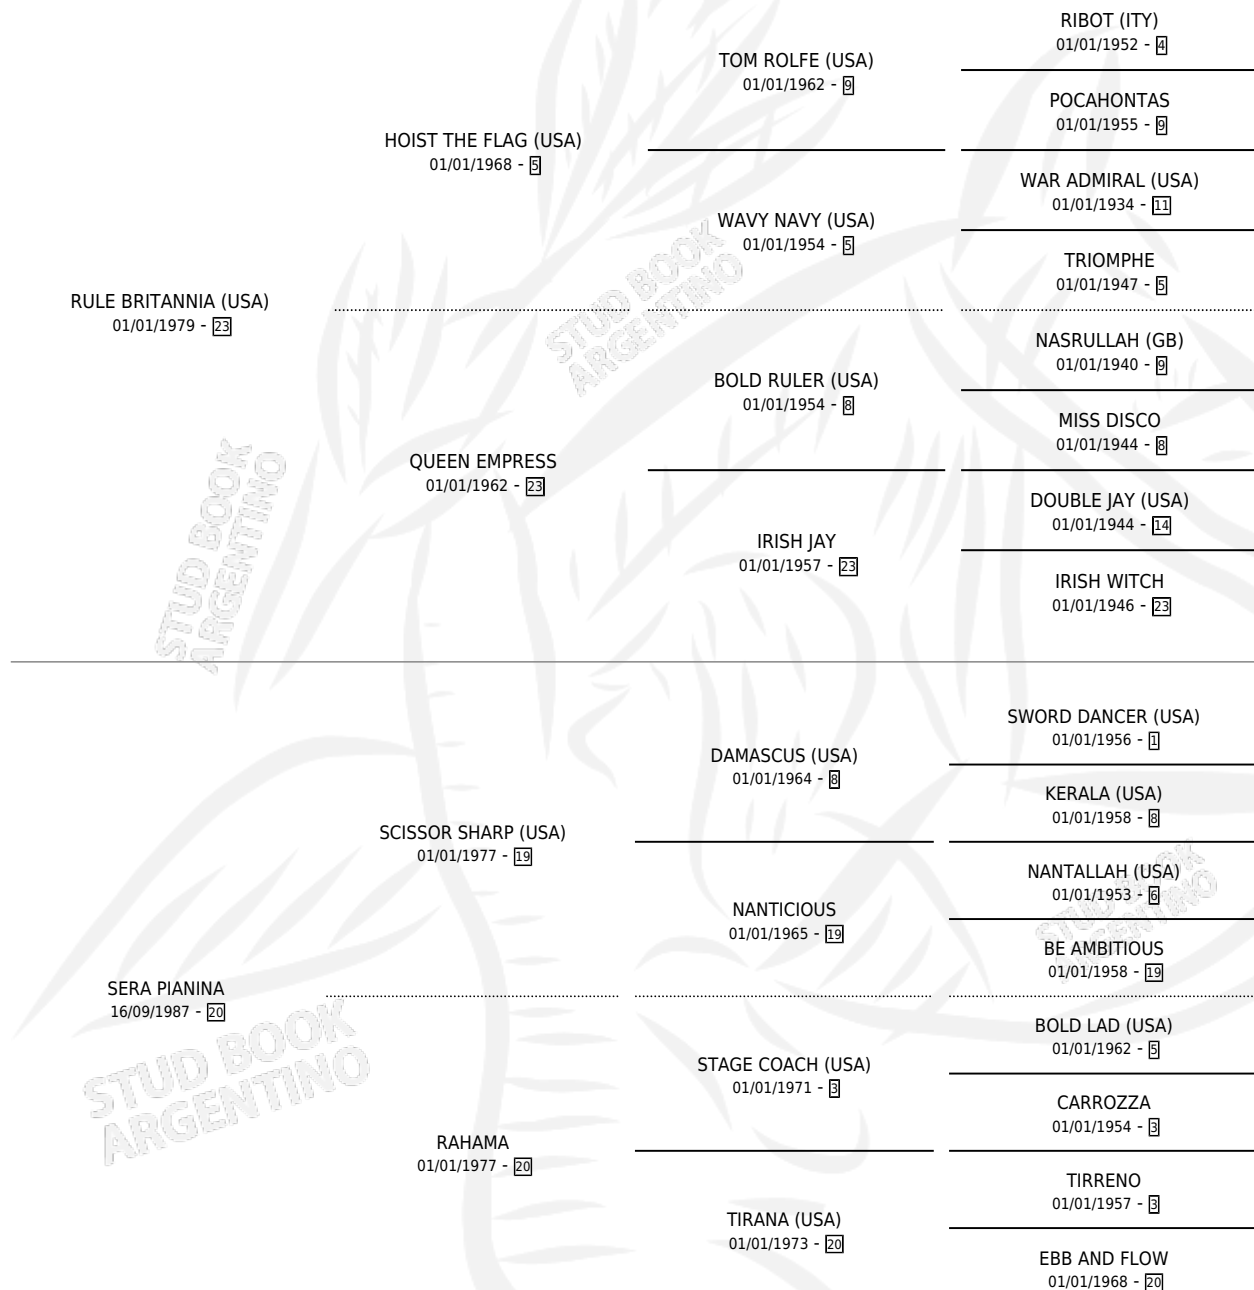

EL SERAPIO LULA

por **RULE BRITANNIA (USA)** y **SERA PIANINA** por
SCISSOR SHARP (USA)

Argentina · Macho · Zaino · SP · 09/11/1998
Familia 20 · Volumen 36

ESTADO

TIPIFICACIÓN SANGUÍNEA	✓
TIPIFICACIÓN POR ADN	X
PASAPORTE	X
IDENTIFICACIÓN POR MICROCHIP	X
REPRODUCTOR	X

Lugar de nacimiento: El Padrino
Criador: Serra Hugo Omar

PEDIGREE

CAMPAÑA

Solo carreras oficiales de Argentina

POR EDAD

EDAD	CC	1°	2°	3°	4°	5°	NP	CLC	CLG	CLCG1	CLGG1	IMPORTE	GANANCIA / CC
6 AÑOS	4	0	0	0	0	0	4	0	0	0	0	\$0	\$0
7 AÑOS	1	0	0	0	1	0	0	0	0	0	0	\$0	\$0
TOTALES	5	0	0	0	1	0	4	0	0	0	0	\$0	\$0
%		0.0%	0.0%	0.0%	20.0%	0.0%	80.0%	0.0%	0.0%	0.0%	0.0%		