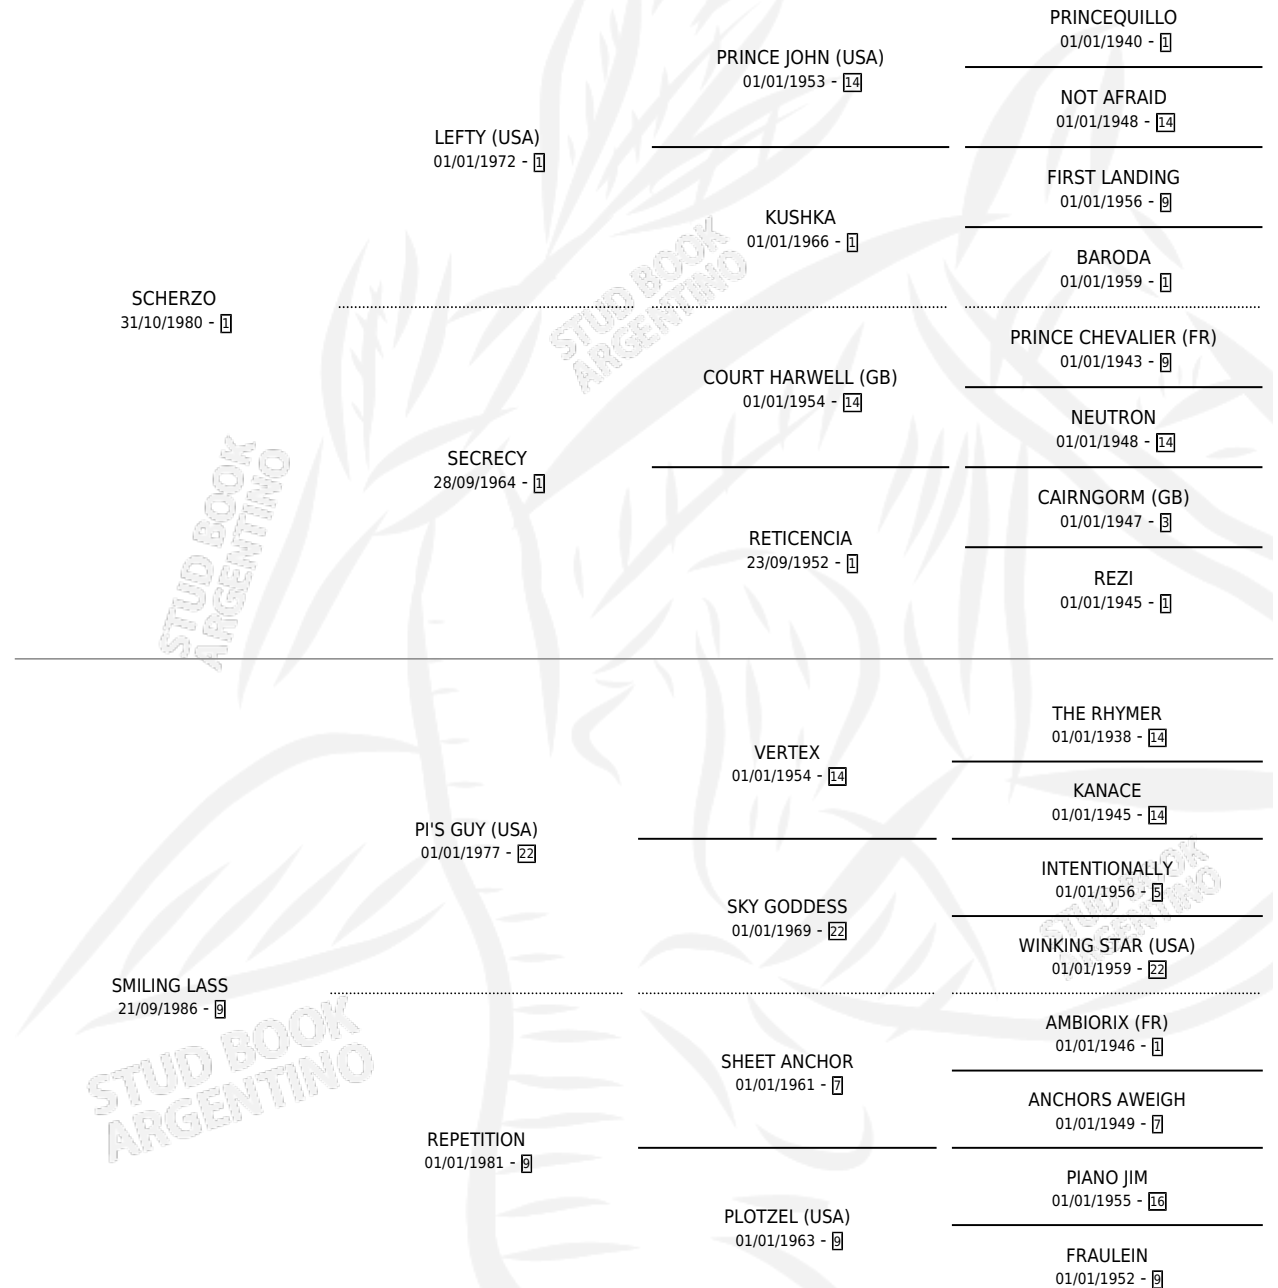

CLASSIC RANCH

por SCHERZO y SMILING LASS por PI'S GUY (USA)

Argentina · Hembra · Zaino · SP · 27/10/1998
Familia 9-e · Volumen 36

ESTADO

TIPIFICACIÓN SANGUÍNEA	X
TIPIFICACIÓN POR ADN	X
PASAPORTE	X
IDENTIFICACIÓN POR MICROCHIP	X
REPRODUCTOR	X

Lugar de nacimiento: Miller Ranch

Criador: Sin dato

PEDIGREE

CLASSIC RANCH

Datos oficiales del Stud Book Argentino

Documento generado el 05/05/2026

studbook.org.ar