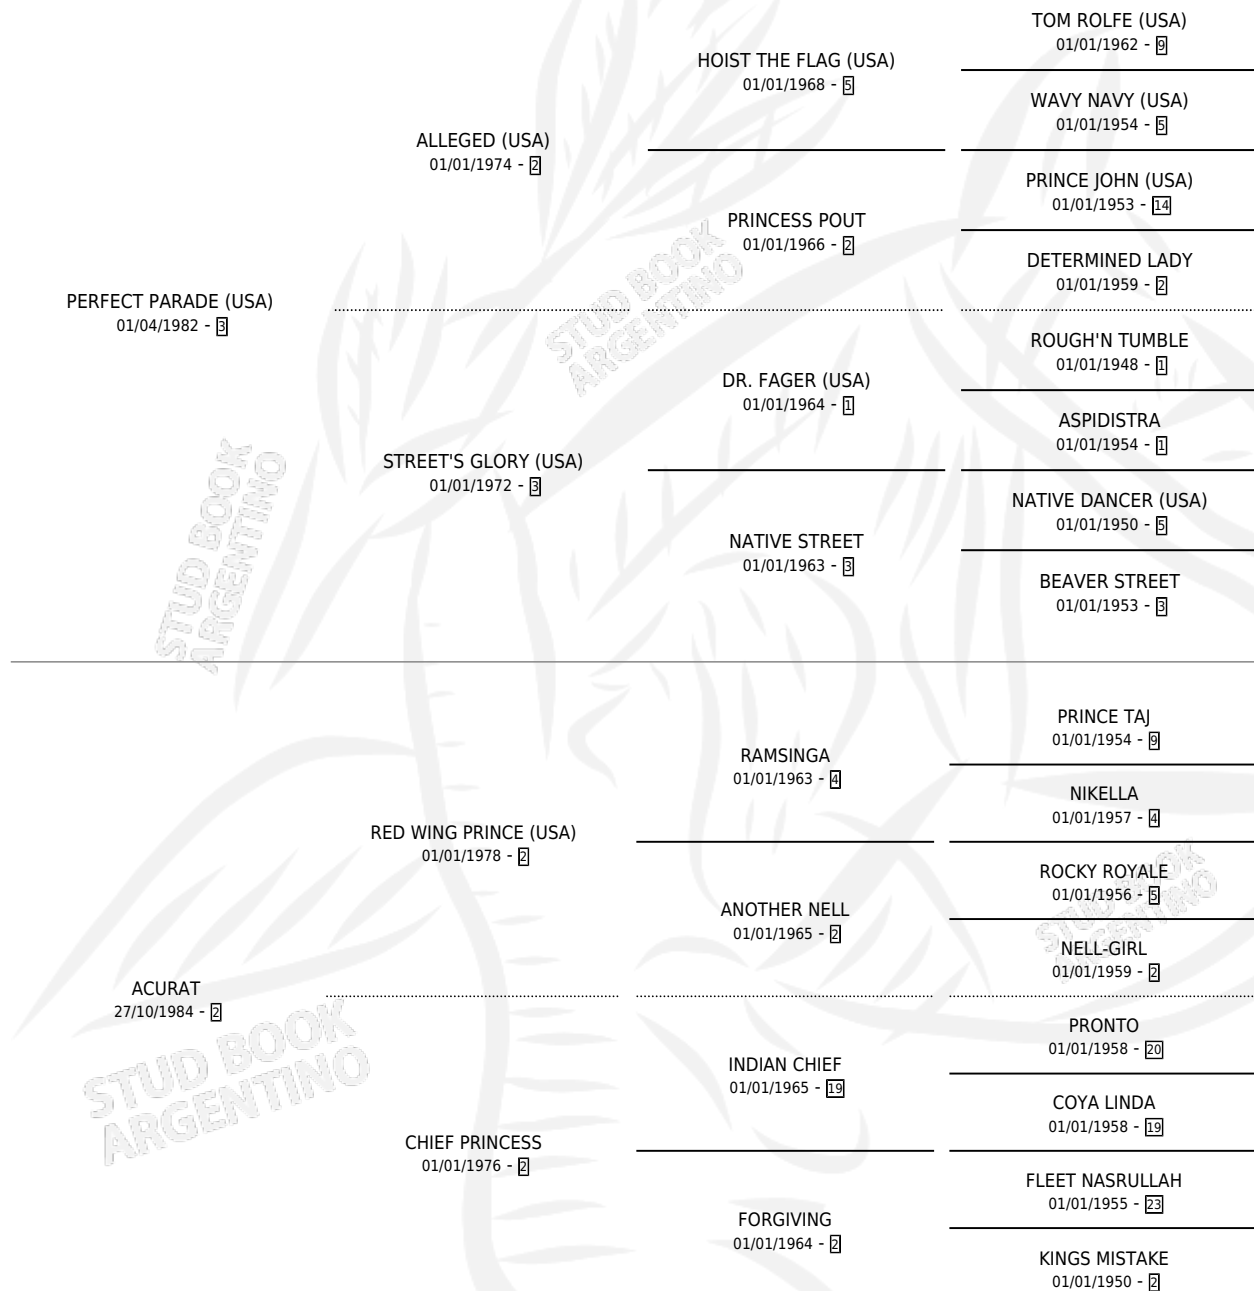

DORISTELA

por **PERFECT PARADE (USA)** y **ACURAT** por **RED WING PRINCE (USA)**

Argentina · Hembra · Tordillo · SP · 17/11/1998
Familia 2-g · Volumen 36

ESTADO

TIPIFICACIÓN SANGUÍNEA	✓
TIPIFICACIÓN POR ADN	✓
PASAPORTE	X
IDENTIFICACIÓN POR MICROCHIP	X
REPRODUCTOR	✓

Lugar de nacimiento: Rosa Do Sul

Criador: Gomez Eduardo Benito y Sarciat Dora

~

HIJOS

	MACHOS	HEMBRAS
4 NACIERON	2	2
1 CORRIERON	1	0
1 GANARON	1	0

0	0	0
GANADORES CL	GANADORES GR	GANADORES G1

PEDIGREE

**S**mientos **4** / Efectividad **57.14%**

PADRILLO	PRODUCTO	CRIADOR	1ER SERVICIO	ÚLTIMO SERVICIO
MR. LIGHT	MR. DORADO (M ZT, 24/11/2010)	SANTA CATALINA DE LOBOS	04/12/2009	04/12/2009
DORISTELA HOLT (USA)	DORABUENA (H Z, 25/11/2009)	GOMEZ EDUARDO BENITO SARCIAT DORA	13/12/2008	13/12/2008
Documento generado el 08/05/2026 MR. LIGHT	DIVINADORA (H ZD, 07/10/2008) •MURIÓ EL 28/04/2009•	GOMEZ EDUARDO BENITO SARCIAT DORA	09/11/2007	09/11/2007
studbook.org.ar				
RADIADO	∅		20/09/2006	24/09/2006
GENEROSO	∅		28/11/2005	30/11/2005
POTRIWISH	POTRI DOC (M ZD, 23/09/2004)	GOMEZ EDUARDO BENITO SARCIAT DORA	12/10/2003	12/10/2003
ALL PRIDE	∅		19/10/2001	31/10/2001