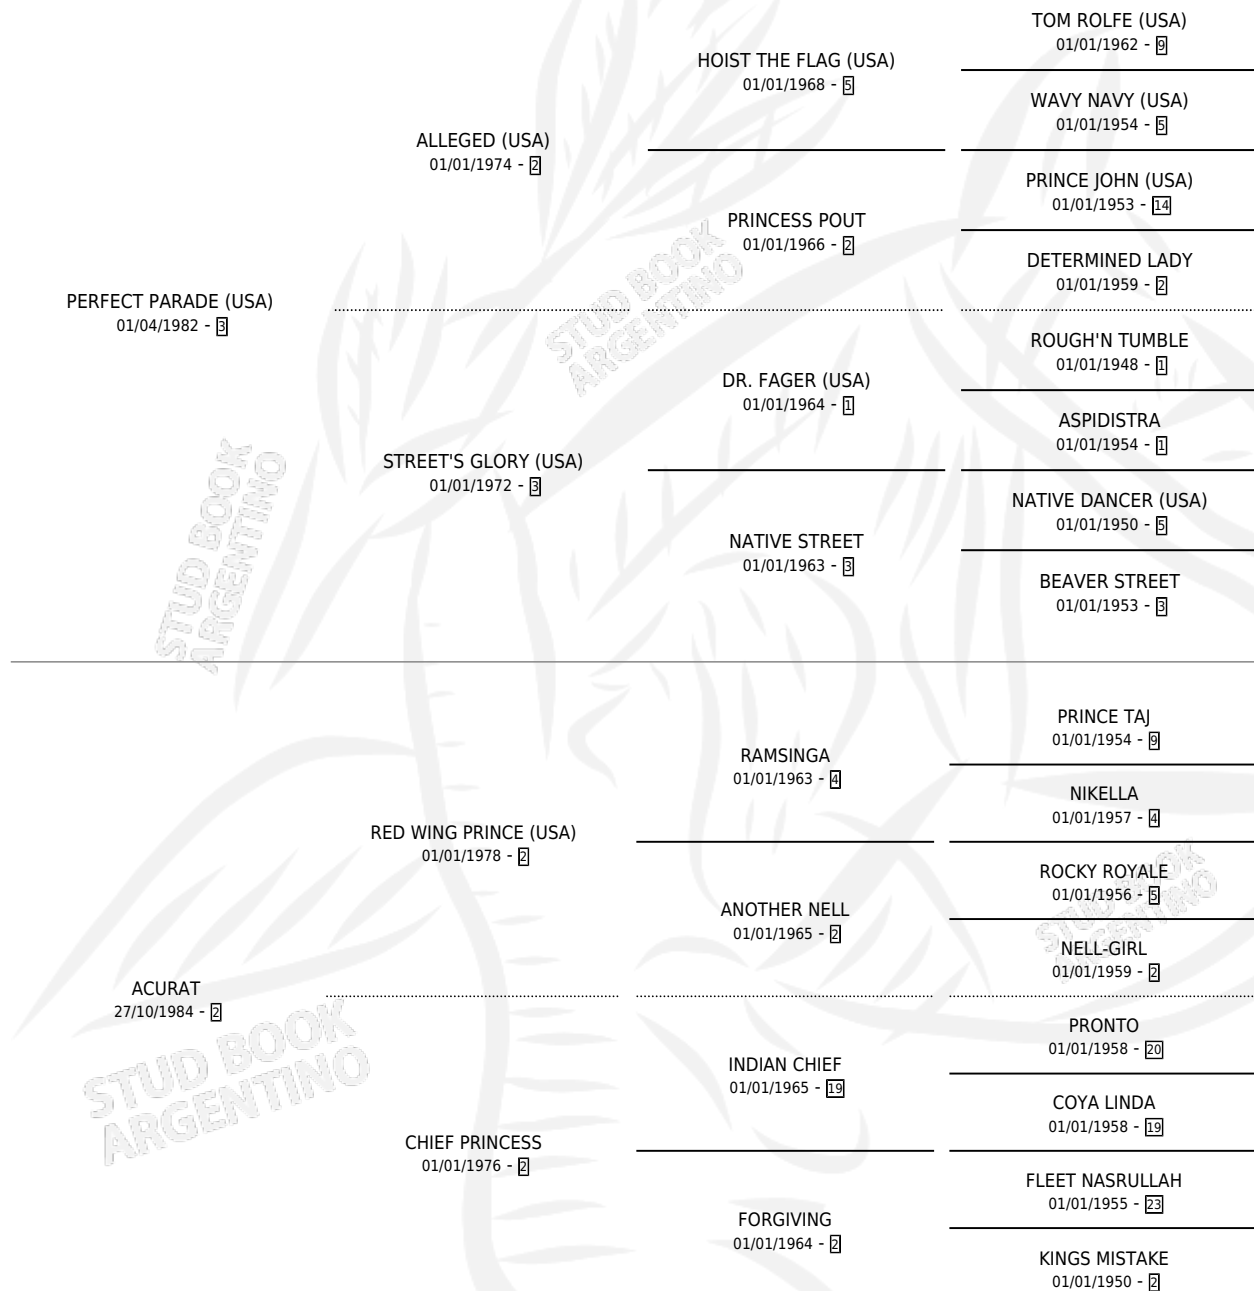

DORISTELA

por **PERFECT PARADE (USA)** y **ACURAT** por **RED WING PRINCE (USA)**

Argentina · Hembra · Tordillo · SP · 17/11/1998
Familia 2-g · Volumen 36

ESTADO

TIPIFICACIÓN SANGUÍNEA	✓
TIPIFICACIÓN POR ADN	✓
PASAPORTE	X
IDENTIFICACIÓN POR MICROCHIP	X
REPRODUCTOR	✓

Lugar de nacimiento: Rosa Do Sul

Criador: Gomez Eduardo Benito y Sarciat Dora

~

HIJOS

	MACHOS	HEMBRAS
4 NACIERON	2	2
1 CORRIERON	1	0
1 GANARON	1	0
0 GANADORES CL	0 GANADORES GR	0 GANADORES G1

PEDIGREE

S

mientos 4 / Efectividad 57.14%

PADRILLO	PRODUCTO	CRIADOR	1ER SERVICIO	ÚLTIMO SERVICIO
MR. LIGHT	MR. DORADO (M ZT, 24/11/2010)	SANTA CATALINA DE LOBOS	04/12/2009	04/12/2009
DORISTELA HOLT (USA)	DORABUENA (H Z, 25/11/2009)	GOMEZ EDUARDO BENITO SARCIAT DORA	13/12/2008	13/12/2008
MR. LIGHT	DIVINADORA (H ZD, 07/10/2008) •MURIÓ EL 28/04/2009•	GOMEZ EDUARDO BENITO SARCIAT DORA	09/11/2007	09/11/2007
RADIADO	∅		20/09/2006	24/09/2006
GENEROSO	∅		28/11/2005	30/11/2005
POTRIWISH	POTRI DOC (M ZD, 23/09/2004)	GOMEZ EDUARDO BENITO SARCIAT DORA	12/10/2003	12/10/2003
ALL PRIDE	∅		19/10/2001	31/10/2001