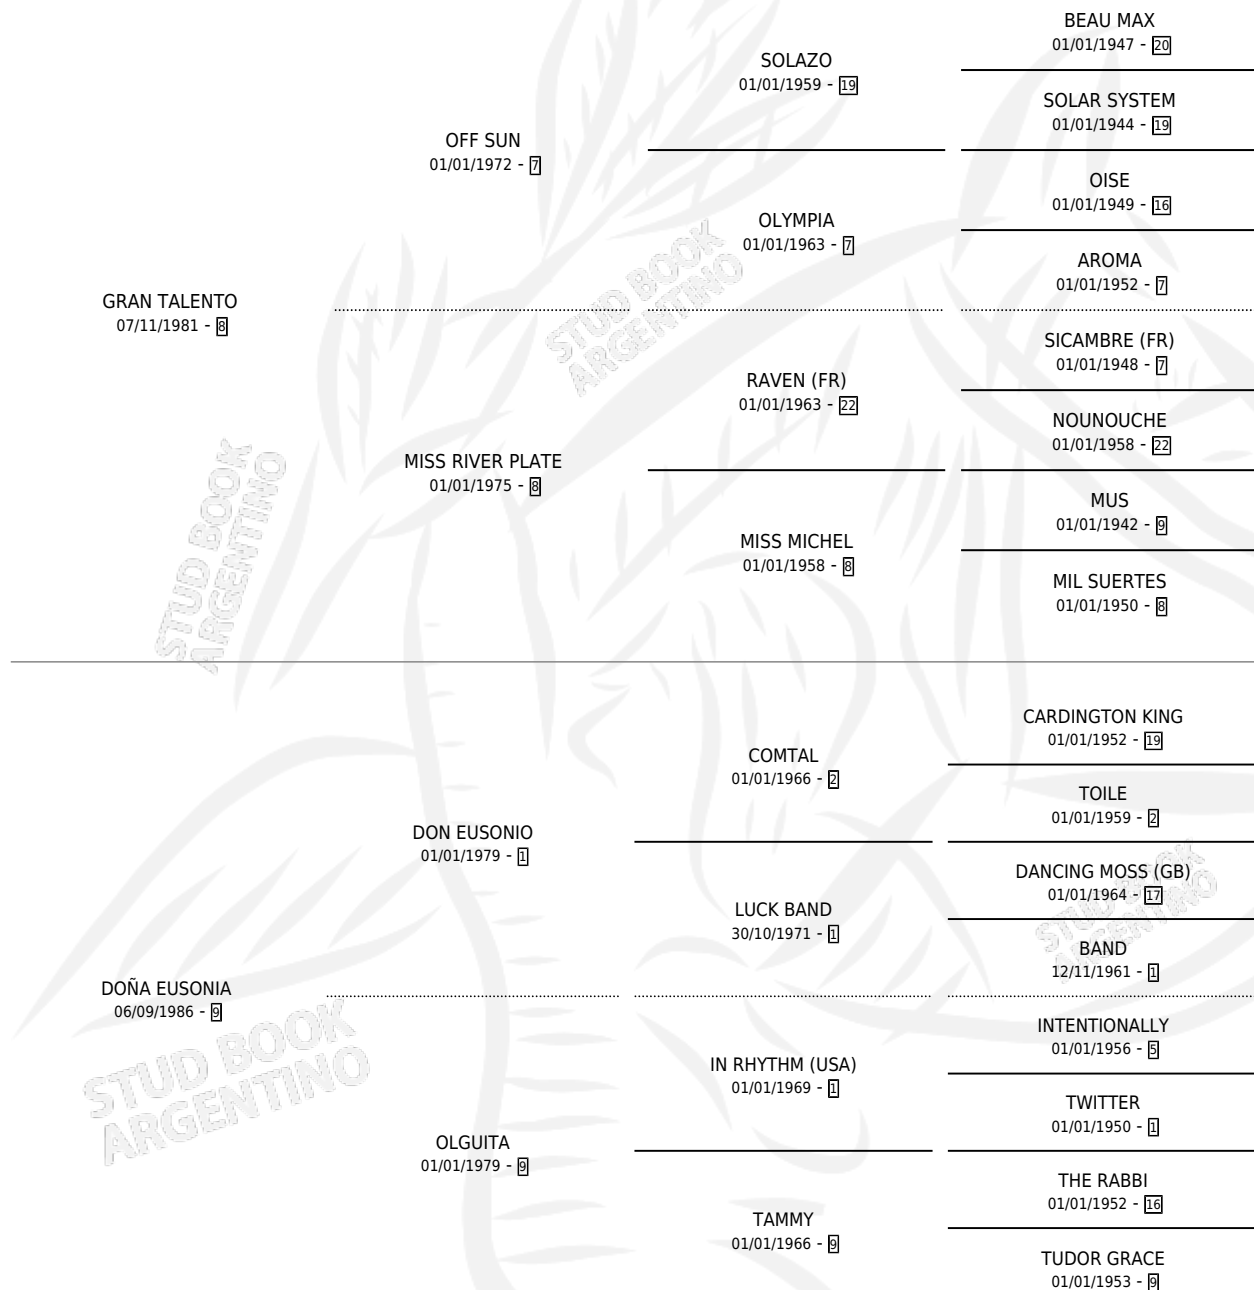

## ESTADO

TIPIFICACIÓN SANGUÍNEA	✓
TIPIFICACIÓN POR ADN	✓
PASAPORTE	✓
IDENTIFICACIÓN POR MICROCHIP	X
REPRODUCTOR	✓

**Lugar de nacimiento:** Monte Grande  
**Criador:** Monte Grande

~

## PEDIGREE

S

cimientos 7 / Efectividad 63.64%

PADRILLO	PRODUCTO	CRIADOR	1ER SERVICIO	ÚLTIMO SERVICIO
SAFARI RIVER	SAFARI SUN (H A, 26/11/2016)	MONTE GRANDE	16/11/2015	18/11/2015
DE UNA DAMA			10/11/2014	12/11/2014
PERUTXO	DOMINIAL (M Z, 01/11/2014)	MONTE GRANDE	25/11/2013	27/11/2013
PERUTXO	CURRICULAR (M Z, 08/11/2013)	MONTE GRANDE	07/11/2012	10/11/2012
RAGONESE	STEEL DAM (H Z, 24/10/2012)	MONTE GRANDE	12/11/2011	15/11/2011
RAGONESE	∅		31/10/2010	02/11/2010
EL ALBINO	∅		10/12/2009	14/12/2009
EL ALBINO	BONITA DAMA (H Z, 02/12/2009)	MONTE GRANDE	17/11/2008	19/11/2008
EL ALBINO	∅		29/11/2006	01/12/2006
EL ALBINO	ALBINA LOVE (H Z, 18/11/2006)	MONTE GRANDE	20/11/2005	22/11/2005
EL ALBINO	DAMA ALBINA (H Z, 10/11/2005)	MONTE GRANDE	08/11/2004	10/11/2004