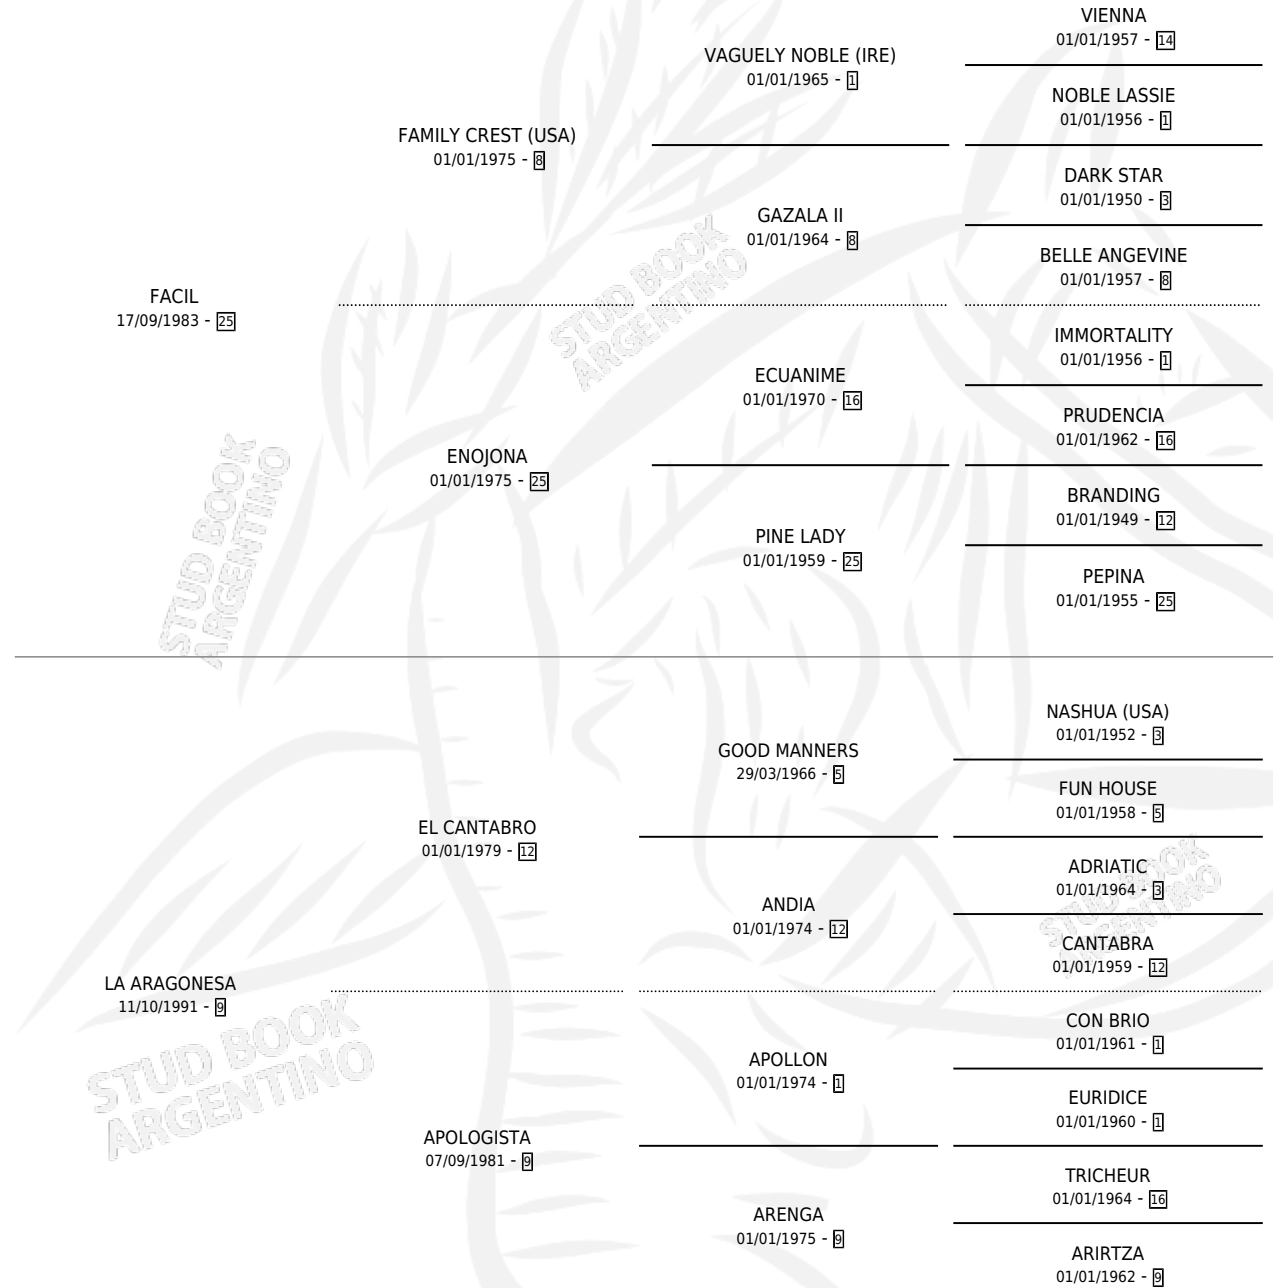

ARAGONA RAUCH

por FACIL y LA ARAGONESA por EL CANTABRO

Argentina · Hembra · Alazan · SP · 06/11/1998
Familia 9-g · Volumen 36

ESTADO

TIPIFICACIÓN SANGUÍNEA	X
TIPIFICACIÓN POR ADN	X
PASAPORTE	X
IDENTIFICACIÓN POR MICROCHIP	X
REPRODUCTOR	X

Lugar de nacimiento: La Dominga

Criador: Sin dato

PEDIGREE

ARAGONA RAUCH

Datos oficiales del Stud Book Argentino

Documento generado el 12/05/2026

studbook.org.ar