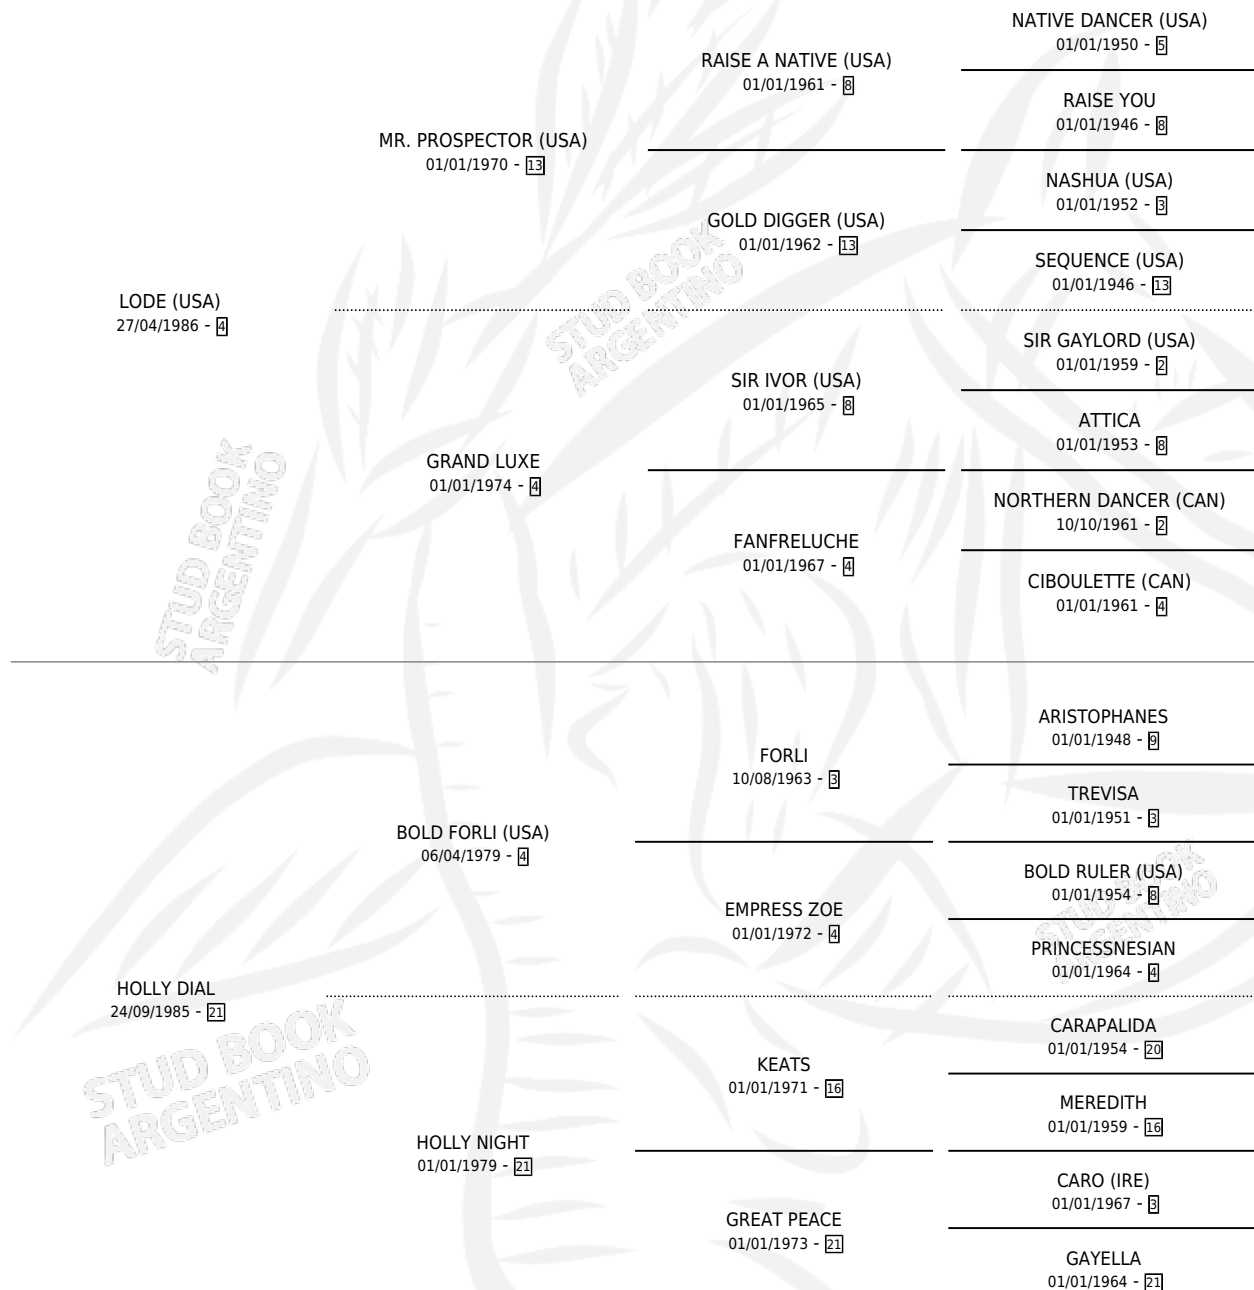

HOLD MY HAND

por **LODE (USA)** y **HOLLY DIAL** por **BOLD FORLI (USA)**

Argentina · Hembra · Zaino Colorado · SP · 06/11/1998
Familia 21-a · Volumen 36

ESTADO

TIPIFICACIÓN SANGUÍNEA	✓
TIPIFICACIÓN POR ADN	✓
PASAPORTE	X
IDENTIFICACIÓN POR MICROCHIP	X
REPRODUCTOR	✓

Lugar de nacimiento: Santa Maria De Araras

Criador: Santa Maria De Araras

~

HIJOS

	MACHOS	HEMBRAS
3 NACIERON	1	2
3 CORRIERON	1	2
2 GANARON	1	1

0	0	0
GANADORES CL	GANADORES GR	GANADORES G1

PEDIGREE

CAMPAÑA

Solo carreras oficiales de Argentina

POR EDAD

EDAD	CC	1°	2°	3°	4°	5°	NP	CLC	CLG	CLCG1	CLGG1	IMPORTE	GANANCIA / CC
3 AÑOS	6	1	0	2	1	0	2	0	0	0	0	\$5,900	\$983
TOTALES	6	1	0	2	1	0	2	0	0	0	0	\$5,900	\$983
%		16.7%	0.0%	33.3%	16.7%	0.0%	33.3%	0.0%	0.0%	0.0%	0.0%		